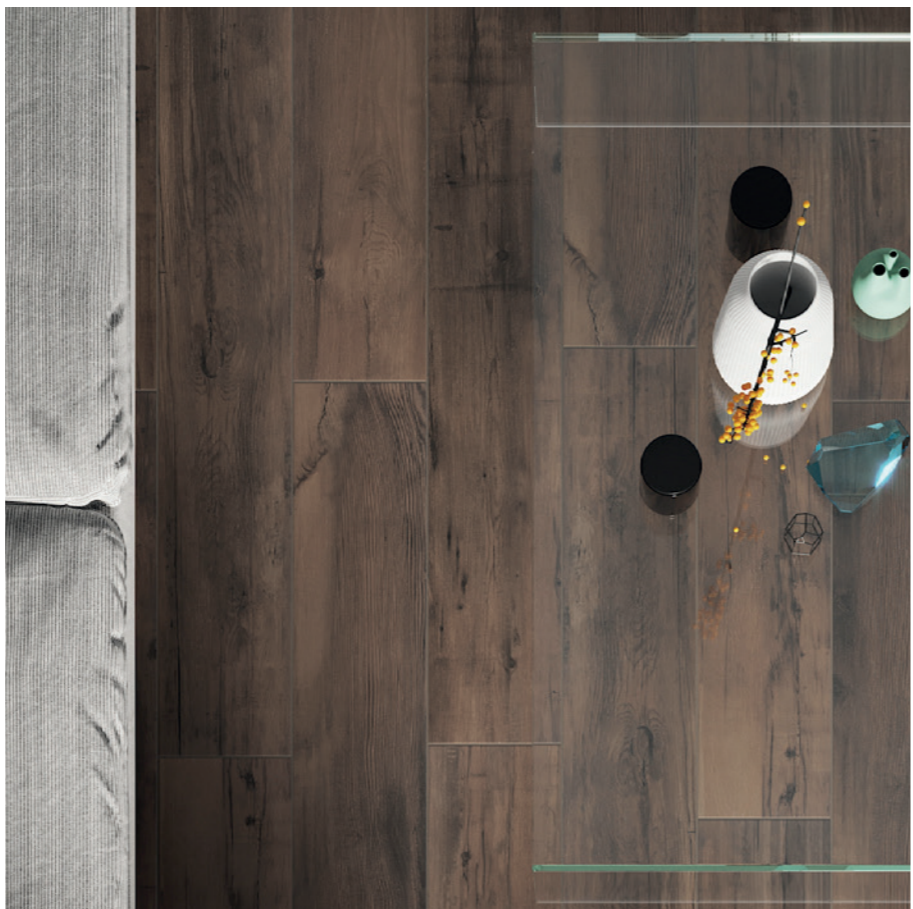

BROWN

* Фактически внешний вид плитки может отличаться от вида продуктов, представленных на рисунках