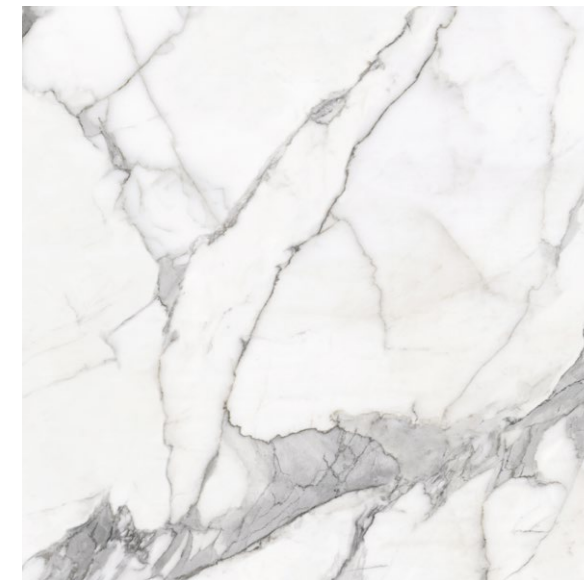

☞ 0,8
PEI ●●●●○
✂ 12

mozaika / мозаика / мозаїка

29,7 × 29,7 cm
| 39621

☞ 0,8
PEI ●●●●○

sokół / цоколь / цоколь

8 × 59,7 cm
| 39447

☞ 0,8

Pakowanie / Упаковка / Упаковка

	8×59,7×0,8	29,7×29,7×0,8	59,7×59,7×0,8	59,7×119,7×0,8	119,7×119,7×0,8	119,7×279,7×0,6
Sztuk w opak. / Количество штук в коробке / Штук в упаковке	8	5	4	2	1	*
m² w opak. / m² в коробке / m² в упаковке	-	-	1,43	1,43	1,43	*
Waga opak. [kg] / Вес упаковки [кг] / Вес упаковки [кг]	7,5	9,15	27,3	27,31	27,31	*

* Плитки pakowane są w skrzynie. Więcej informacji w tabeli na stronie nr 114. / Плитки упакованы в ящики. Больше информации в таблице на странице 114. / Плитка пакується в коробки. Більше інформації в таблиці на сторінці 114.

☞ - antypoślizgowość / противоскольжение / протискоззка ☞ - grubość płytki / толщина плитки / товщина плитки

PEI - klasa ścieralności / класс истираемости / клас стійкості до стирання ✂ - liczba twarzy / разнообразие графики / кількість лицевих сторін