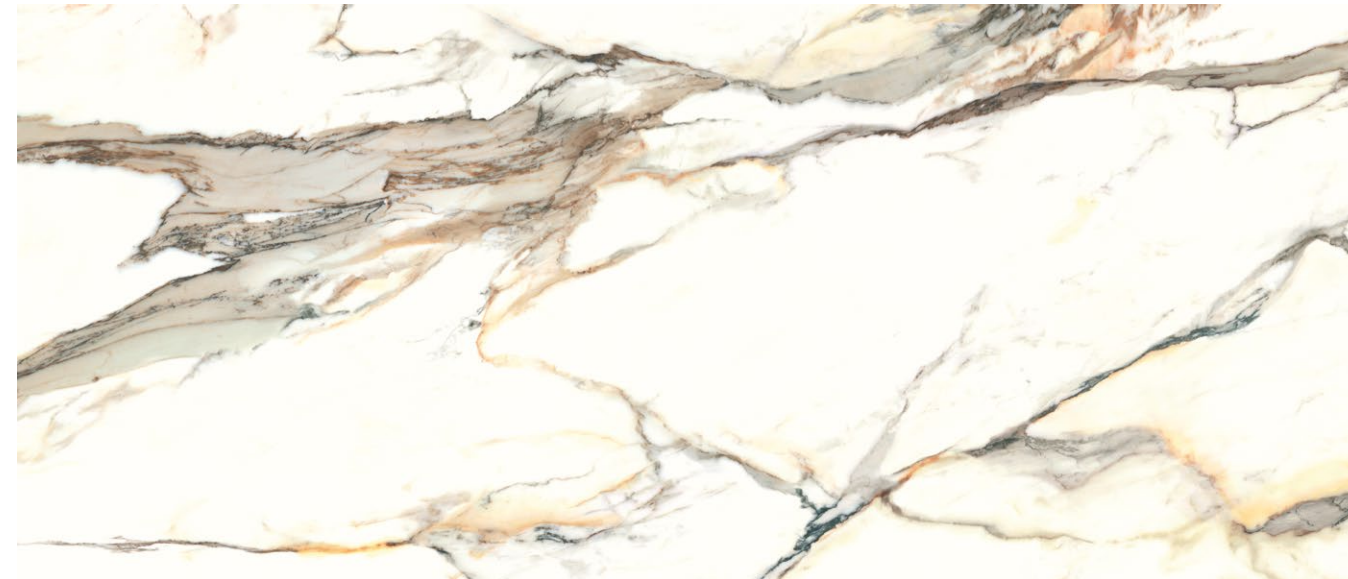

☞ 0,6
PEI ●●●●○
☞ 8

☞ 0,8
PEI ●●●●○
☞ 6

Pakowanie / Упаковка / Упаковка	8×59,7×0,8	29,7×29,7×0,8	59,7×59,7×0,8	29,7×119,7×0,8	59,7×119,7×0,8	119,7×119,7×0,8	119,7×279,7×0,6
Sztuk w opak. / Количество штук в коробке / Штук в упаковке	8	5	4	4	2	1	*
m² w opak. / m² в коробке / m² в упаковке	-	-	1,43	1,42	1,43	1,43	*
Waga opak. [kg] / Вес упаковки [кг] / Вес упаковки [кг]	7,5	9,15	27,3	27,1	27,31	27,31	*