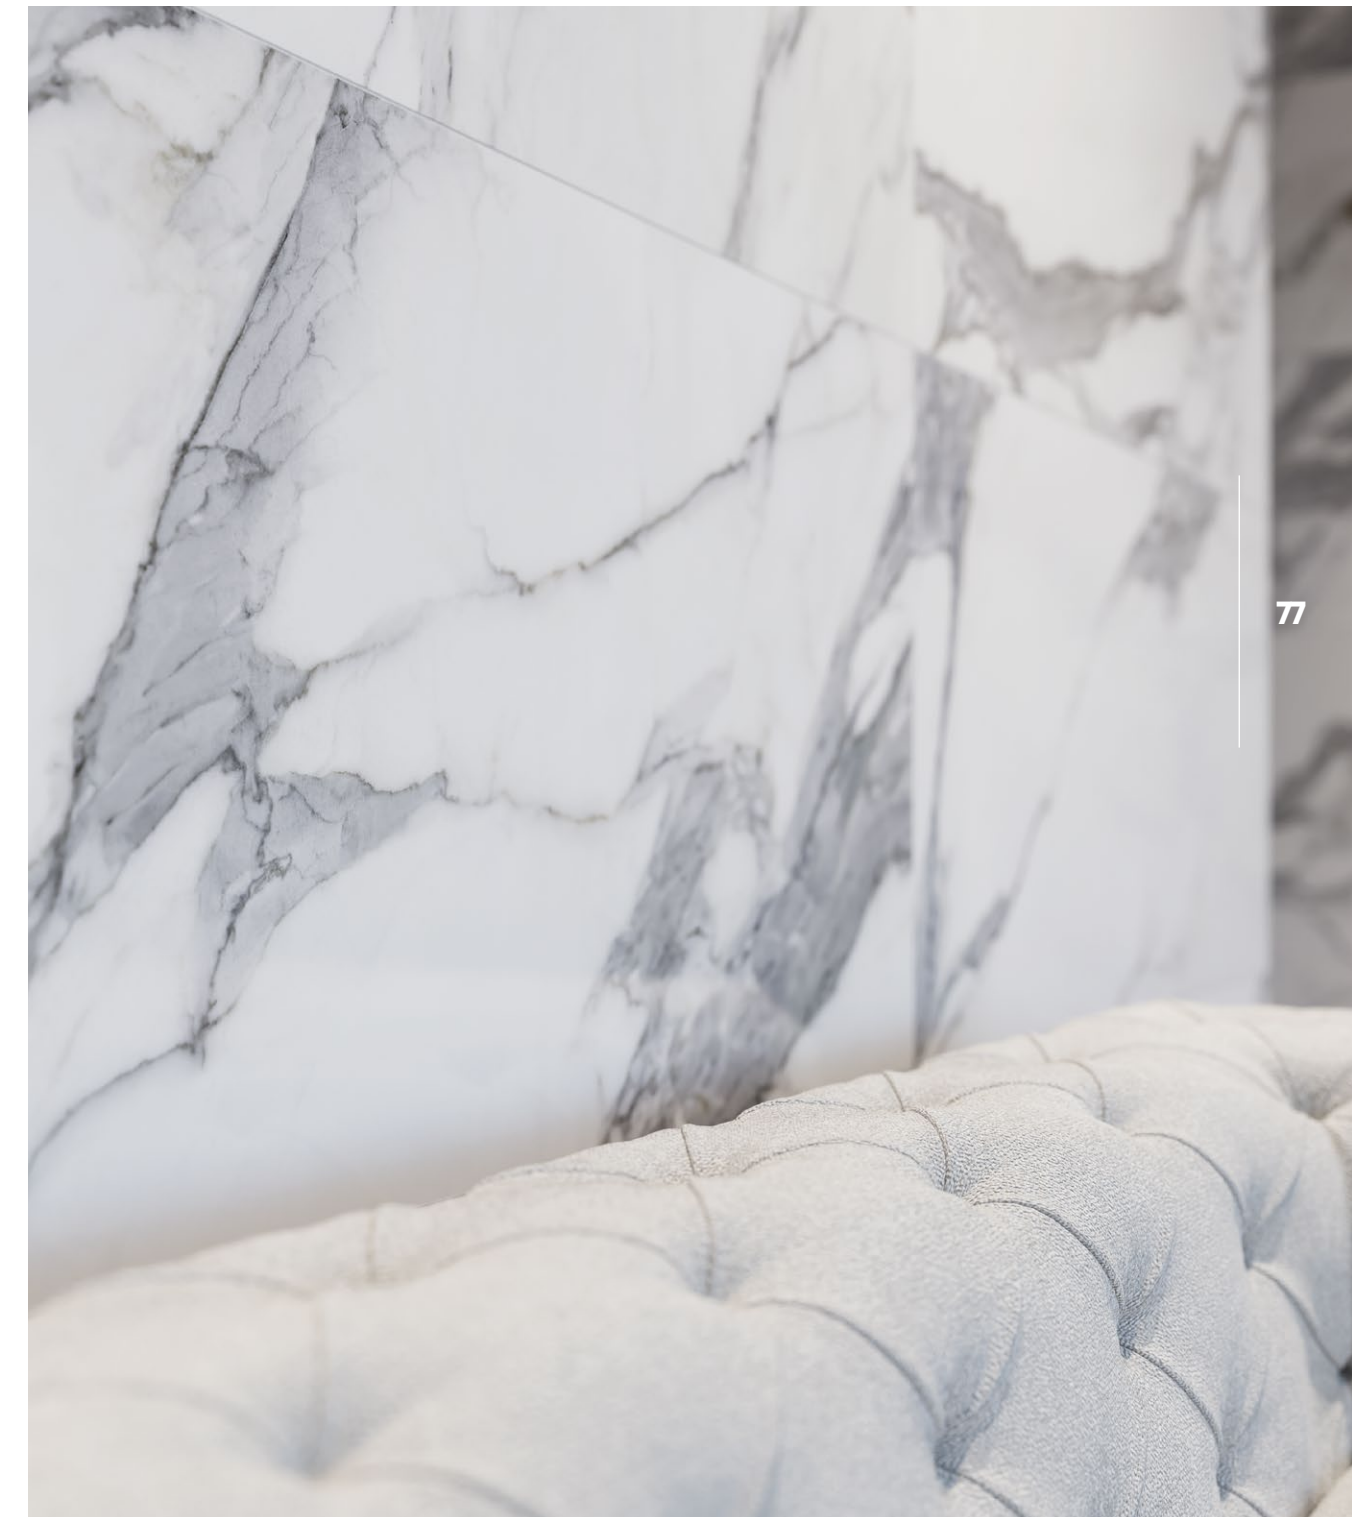

CALACATTA WHITE