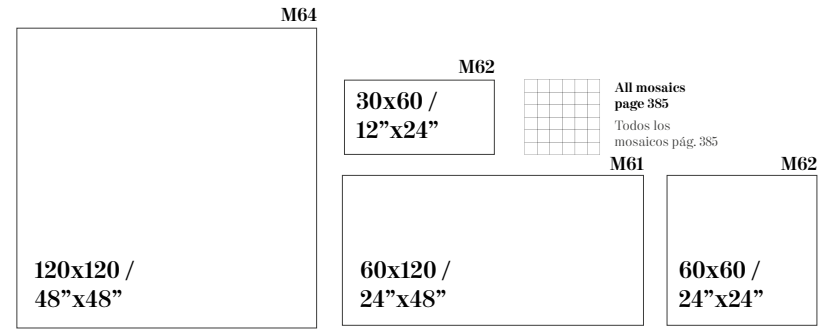

# ONI

SUPER POLISHED

Sizes / Formatos

SUPER POLISHED RECTIFIED

Shade Variation / Variación Gráfica

Oni Pearl  
120x120 /  
48"x48"

Oni Blue  
120x120 /  
48"x48"

Oni Pearl  
120x120 /  
48"x48"

<b>Porcelain Tiles / Porcelánico</b>						
75x150	1	1,13	40	45,2	28	1.184
120x120	1	1,44	36	51,84	38,4	1.422,4
60x120	2	1,44	32	46,08	34	1.113
90x90	2	1,62	27	43,74	42	1.164
45x90	3	1,21	44	53,24	28,7	1.282,8
75x75	3	1,69	30	50,7	41,2	1.256
60,8x60,8	4	1,48	30	44,4	31	950
60x60 Rect.	4	1,44	30	43,2	30	920
30,3x61,3	7	1,3	60	78	25,8	1.568
30x60 Rect.(C)	6	1,08	48	51,84	23	1.124
45x45	6	1,22	52	63,44	25,8	1.361,6
30x30	16	1,44	60	86,4	26	1.580
9x30	40	1,08	48	51,84	25	1.220

<b>Geostone / Geostone</b>						
17x52	13	1,15	55	63,25	21	1.175
17x52 4D	10	0,89	55	48,95	20,40	1.142
17x52 Rect. 4D	11	0,93	55	51,15	22	1.230
32x48	9	1,25	32	40	25	820
31,2x31,2	12	1,17	51	59,67	26	1.346
17x52(F)	17	1,50	55	82,50	21,75	1.216,25

<b>Small Size / Pequeño Formato</b>						
25,8x29	18	1	48	48	22,5	1.100
6x25	32	0,48	108	51,84	10,26	1.128,08
22,3x22,3	20	1	45	45	22,50	1.032,5

<b>White Body / Pasta Blanca</b>						
40x120 Rect.	3	1,44	20	28,8	28	580
33,3x100 Rect.	6	2	48	96	24	1.174
30x90 Rect.	4	1,08	64	69,12	18,75	1.220
36x80	4	1,15	54	62,1	18,5	1.019
30x60 Rect. (F)	9	1,62	60	97,20	20	1.229
20x60	9	1,08	64	69,12	17,90	1.165,60