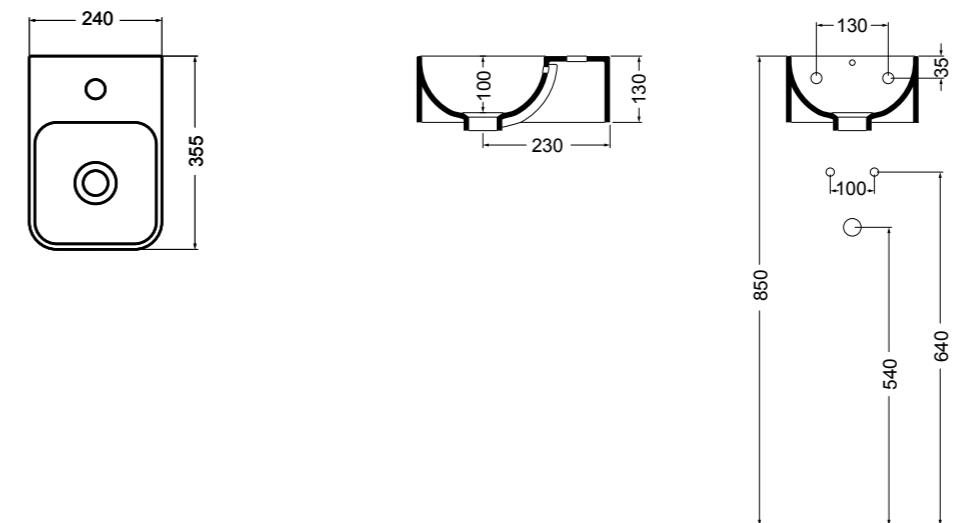

**WS078** SINK lavabo sottopiano 56 cm\_SINK undertop basin 56 cm

**WS15** PRISMA lavabo incasso 61 cm\_PRISMA inset basin 61 cm

**WS088** NORMAL lavabo da appoggio e sospeso 45 cm\_counter-top and wall hung basin 45 cm

**WS101** NORMAL lavabo 01C da appoggio e sospeso 35,5 cm\_ NORMAL 01C counter-top and wall hung basin 35,5 cm

**WS102** NORMAL lavabo 01S da appoggio 36 cm\_ NORMAL 01S counter-top basin 36 cm

**WS103** NORMAL lavabo 02C da appoggio e sospeso 35 cm\_ NORMAL 02C counter-top and wall hung basin 35 cm**WS104** NORMAL lavabo 02S da appoggio 35,5 cm\_ NORMAL 02S counter-top basin 35,5 cm**WS105** NORMAL lavabo 03C da appoggio Ø 35 cm\_ NORMAL 03C counter-top basin Ø 35 cm**WS106** NORMAL lavabo 03S da appoggio Ø 35 cm\_ NORMAL 03S counter-top basin Ø 35 cm**WS107** NORMAL lavabo 04C da appoggio 42,5 cm\_ NORMAL 04C counter-top basin 42,5 cm**WS108** NORMAL lavabo 04S da appoggio 42,5 cm\_ NORMAL 04S counter-top basin 42,5 cm