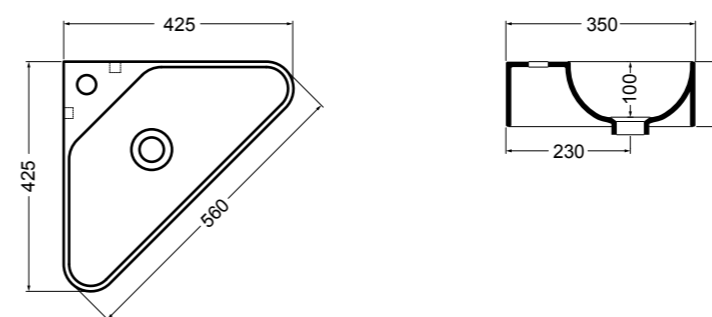

**WS078** SINK lavabo sottopiano 56 cm\_SINK undertop basin 56 cm

**WS15** PRISMA lavabo incasso 61 cm\_PRISMA inset basin 61 cm

**WS088** NORMAL lavabo da appoggio e sospeso 45 cm\_counter-top and wall hung basin 45 cm

**WS101** NORMAL lavabo 01C da appoggio e sospeso 35,5 cm\_ NORMAL 01C counter-top and wall hung basin 35,5 cm

**WS102** NORMAL lavabo 01S da appoggio 36 cm\_ NORMAL 01S counter-top basin 36 cm

**WS103** NORMAL lavabo 02C da appoggio e sospeso 35 cm\_ NORMAL 02C counter-top and wall hung basin 35 cm**WS104** NORMAL lavabo 02S da appoggio 35,5 cm\_ NORMAL 02S counter-top basin 35,5 cm**WS105** NORMAL lavabo 03C da appoggio Ø 35 cm\_ NORMAL 03C counter-top basin Ø 35 cm**WS106** NORMAL lavabo 03S da appoggio Ø 35 cm\_ NORMAL 03S counter-top basin Ø 35 cm**WS107** NORMAL lavabo 04C da appoggio 42,5 cm\_ NORMAL 04C counter-top basin 42,5 cm**WS108** NORMAL lavabo 04S da appoggio 42,5 cm\_ NORMAL 04S counter-top basin 42,5 cm