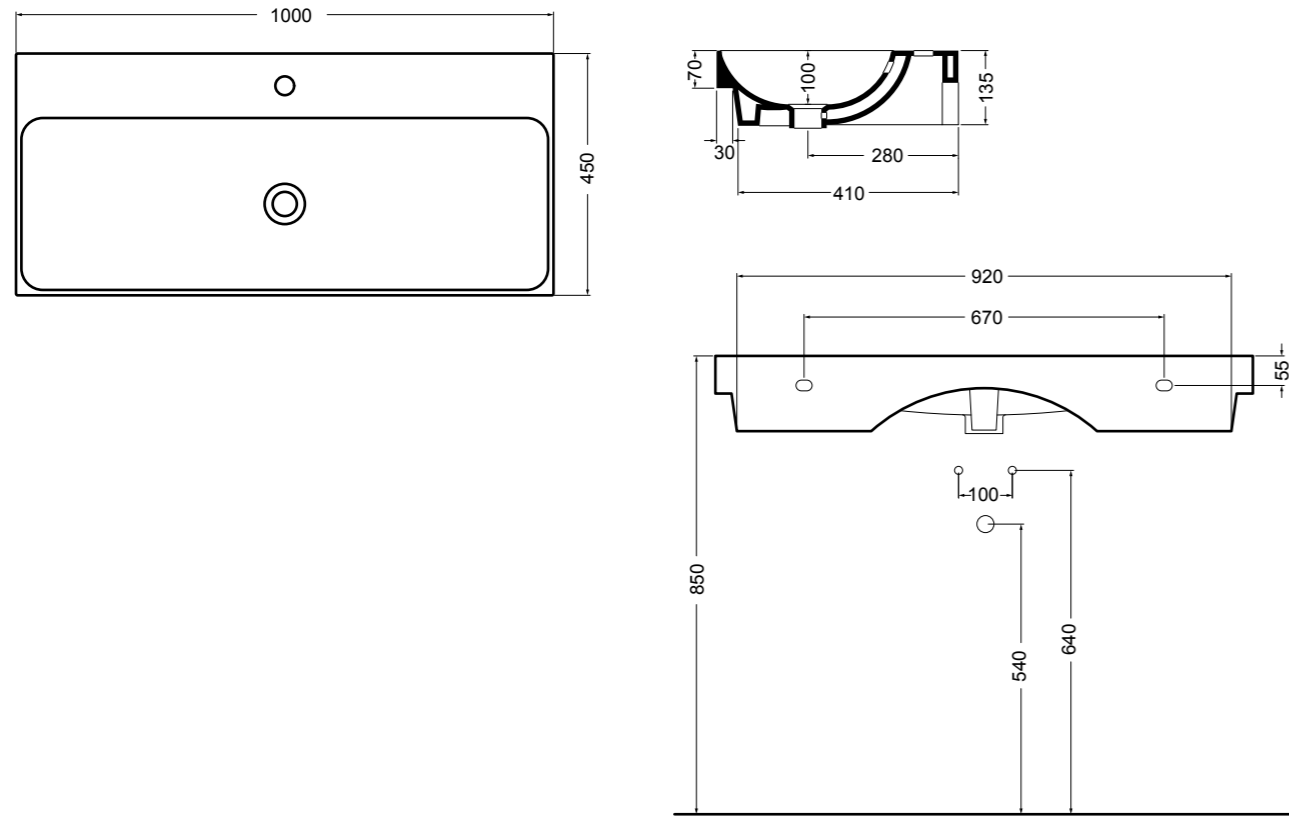

**WS101** NORMAL lavabo 01C da appoggio e sospeso 35,5 cm\_ NORMAL 01C counter-top and wall hung basin 35,5 cm

**WS102** NORMAL lavabo 01S da appoggio 36 cm\_ NORMAL 01S counter-top basin 36 cm

**WS103** NORMAL lavabo 02C da appoggio e sospeso 35 cm\_ NORMAL 02C counter-top and wall hung basin 35 cm**WS104** NORMAL lavabo 02S da appoggio 35,5 cm\_ NORMAL 02S counter-top basin 35,5 cm**WS105** NORMAL lavabo 03C da appoggio Ø 35 cm\_ NORMAL 03C counter-top basin Ø 35 cm**WS106** NORMAL lavabo 03S da appoggio Ø 35 cm\_ NORMAL 03S counter-top basin Ø 35 cm**WS107** NORMAL lavabo 04C da appoggio 42,5 cm\_ NORMAL 04C counter-top basin 42,5 cm**WS108** NORMAL lavabo 04S da appoggio 42,5 cm\_ NORMAL 04S counter-top basin 42,5 cm

**WS109** NORMAL lavabo sospeso, incasso e da appoggio 100 cm\_NORMAL wall hung, inset and counter-top basin 100 cm**WS111** NORMAL lavabo sospeso, incasso e da appoggio 60 cm\_NORMAL wall hung, inset and counter-top basin 60 cm**WS110** NORMAL lavabo sospeso, incasso e da appoggio 80 cm\_NORMAL wall hung, inset and counter-top basin 80 cm**WS112** NORMAL lavabo semincasso 35 cm\_NORMAL semi-recessed basin 35 cm