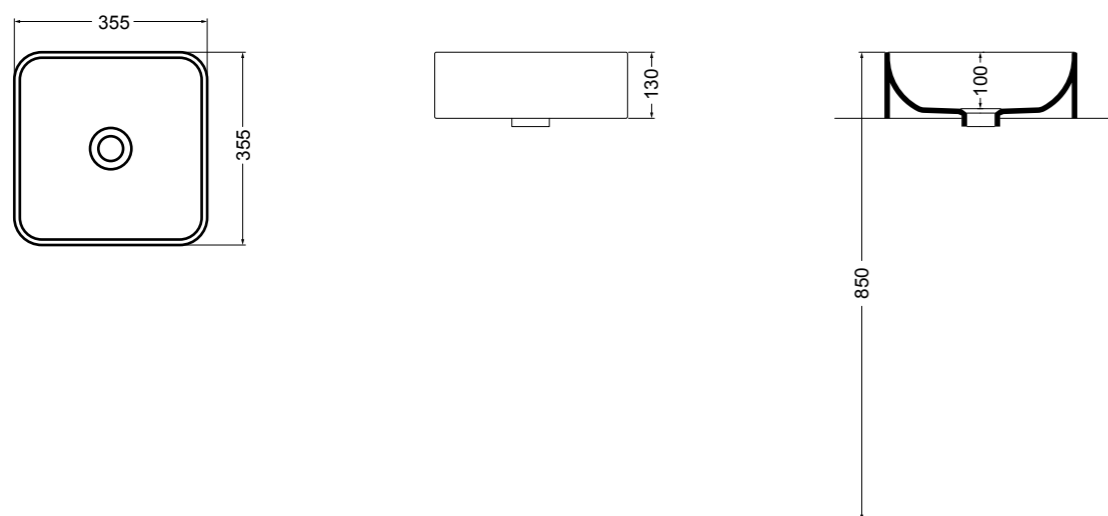

**WS078** SINK lavabo sottopiano 56 cm\_SINK undertop basin 56 cm

**WS15** PRISMA lavabo incasso 61 cm\_PRISMA inset basin 61 cm

**WS088** NORMAL lavabo da appoggio e sospeso 45 cm\_counter-top and wall hung basin 45 cm

**WS101** NORMAL lavabo 01C da appoggio e sospeso 35,5 cm\_ NORMAL 01C counter-top and wall hung basin 35,5 cm

**WS102** NORMAL lavabo 01S da appoggio 36 cm\_ NORMAL 01S counter-top basin 36 cm

**WS103** NORMAL lavabo 02C da appoggio e sospeso 35 cm\_ NORMAL 02C counter-top and wall hung basin 35 cm**WS104** NORMAL lavabo 02S da appoggio 35,5 cm\_ NORMAL 02S counter-top basin 35,5 cm**WS105** NORMAL lavabo 03C da appoggio Ø 35 cm\_ NORMAL 03C counter-top basin Ø 35 cm**WS106** NORMAL lavabo 03S da appoggio Ø 35 cm\_ NORMAL 03S counter-top basin Ø 35 cm**WS107** NORMAL lavabo 04C da appoggio 42,5 cm\_ NORMAL 04C counter-top basin 42,5 cm**WS108** NORMAL lavabo 04S da appoggio 42,5 cm\_ NORMAL 04S counter-top basin 42,5 cm