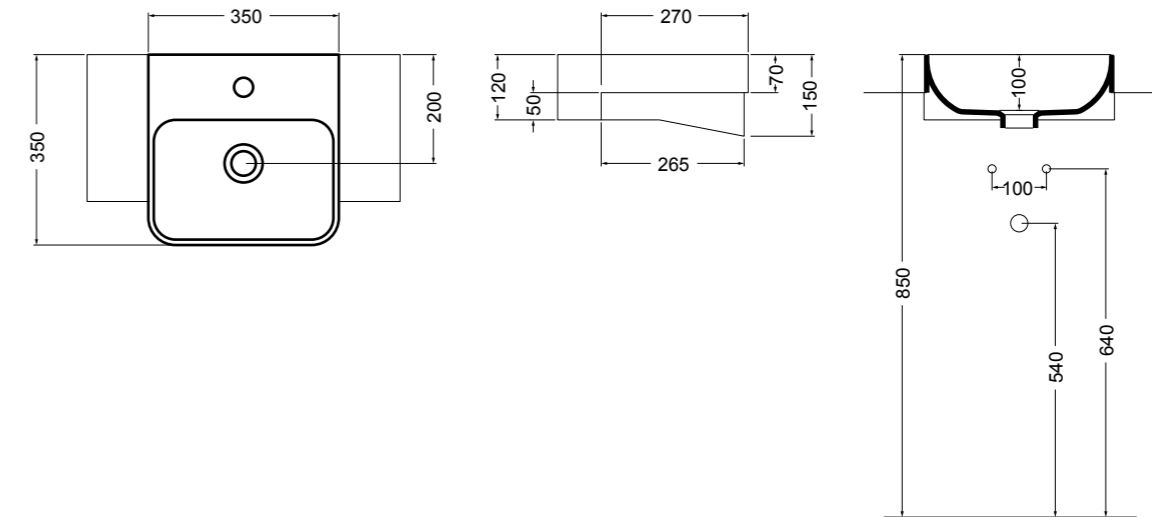

**WS101** NORMAL lavabo 01C da appoggio e sospeso 35,5 cm\_ NORMAL 01C counter-top and wall hung basin 35,5 cm

**WS102** NORMAL lavabo 01S da appoggio 36 cm\_ NORMAL 01S counter-top basin 36 cm

**WS103** NORMAL lavabo 02C da appoggio e sospeso 35 cm\_ NORMAL 02C counter-top and wall hung basin 35 cm**WS104** NORMAL lavabo 02S da appoggio 35,5 cm\_ NORMAL 02S counter-top basin 35,5 cm**WS105** NORMAL lavabo 03C da appoggio Ø 35 cm\_ NORMAL 03C counter-top basin Ø 35 cm**WS106** NORMAL lavabo 03S da appoggio Ø 35 cm\_ NORMAL 03S counter-top basin Ø 35 cm**WS107** NORMAL lavabo 04C da appoggio 42,5 cm\_ NORMAL 04C counter-top basin 42,5 cm**WS108** NORMAL lavabo 04S da appoggio 42,5 cm\_ NORMAL 04S counter-top basin 42,5 cm

**WS109** NORMAL lavabo sospeso, incasso e da appoggio 100 cm\_NORMAL wall hung, inset and counter-top basin 100 cm**WS111** NORMAL lavabo sospeso, incasso e da appoggio 60 cm\_NORMAL wall hung, inset and counter-top basin 60 cm**WS110** NORMAL lavabo sospeso, incasso e da appoggio 80 cm\_NORMAL wall hung, inset and counter-top basin 80 cm**WS112** NORMAL lavabo semincasso 35 cm\_NORMAL semi-recessed basin 35 cm