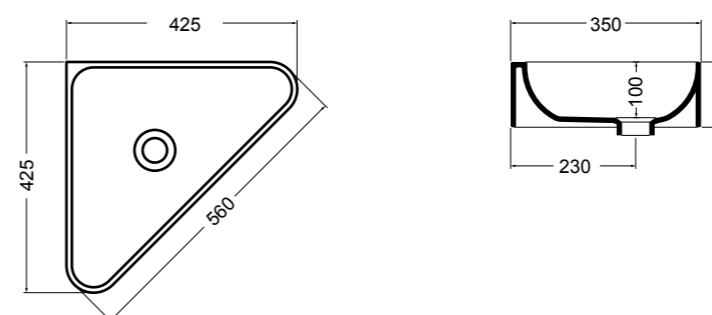

**WS078** SINK lavabo sottopiano 56 cm\_SINK undertop basin 56 cm

**WS15** PRISMA lavabo incasso 61 cm\_PRISMA inset basin 61 cm

**WS088** NORMAL lavabo da appoggio e sospeso 45 cm\_counter-top and wall hung basin 45 cm

**WS101** NORMAL lavabo 01C da appoggio e sospeso 35,5 cm\_ NORMAL 01C counter-top and wall hung basin 35,5 cm

**WS102** NORMAL lavabo 01S da appoggio 36 cm\_ NORMAL 01S counter-top basin 36 cm

**WS103** NORMAL lavabo 02C da appoggio e sospeso 35 cm\_ NORMAL 02C counter-top and wall hung basin 35 cm**WS104** NORMAL lavabo 02S da appoggio 35,5 cm\_ NORMAL 02S counter-top basin 35,5 cm**WS105** NORMAL lavabo 03C da appoggio Ø 35 cm\_ NORMAL 03C counter-top basin Ø 35 cm**WS106** NORMAL lavabo 03S da appoggio Ø 35 cm\_ NORMAL 03S counter-top basin Ø 35 cm**WS107** NORMAL lavabo 04C da appoggio 42,5 cm\_ NORMAL 04C counter-top basin 42,5 cm**WS108** NORMAL lavabo 04S da appoggio 42,5 cm\_ NORMAL 04S counter-top basin 42,5 cm