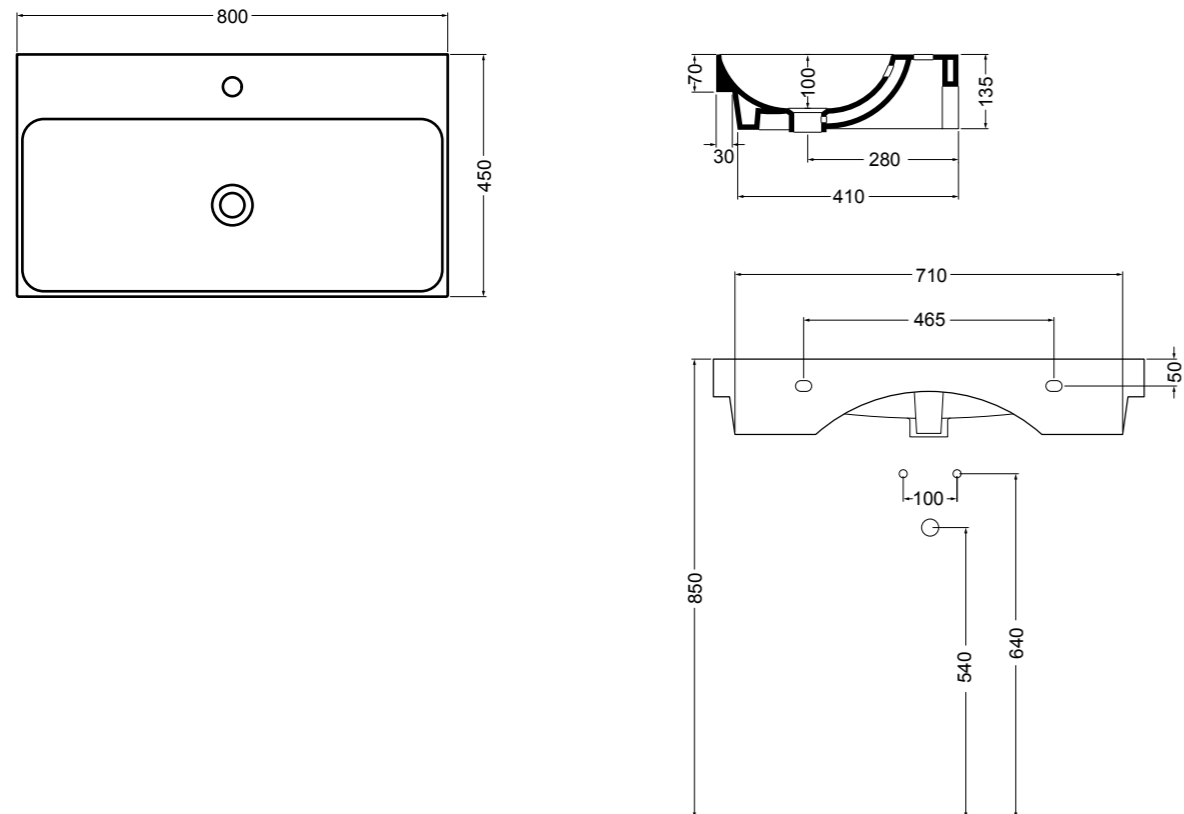

**WS101** NORMAL lavabo 01C da appoggio e sospeso 35,5 cm\_ NORMAL 01C counter-top and wall hung basin 35,5 cm

**WS102** NORMAL lavabo 01S da appoggio 36 cm\_ NORMAL 01S counter-top basin 36 cm

**WS103** NORMAL lavabo 02C da appoggio e sospeso 35 cm\_ NORMAL 02C counter-top and wall hung basin 35 cm**WS104** NORMAL lavabo 02S da appoggio 35,5 cm\_ NORMAL 02S counter-top basin 35,5 cm**WS105** NORMAL lavabo 03C da appoggio Ø 35 cm\_ NORMAL 03C counter-top basin Ø 35 cm**WS106** NORMAL lavabo 03S da appoggio Ø 35 cm\_ NORMAL 03S counter-top basin Ø 35 cm**WS107** NORMAL lavabo 04C da appoggio 42,5 cm\_ NORMAL 04C counter-top basin 42,5 cm**WS108** NORMAL lavabo 04S da appoggio 42,5 cm\_ NORMAL 04S counter-top basin 42,5 cm

**WS109** NORMAL lavabo sospeso, incasso e da appoggio 100 cm\_NORMAL wall hung, inset and counter-top basin 100 cm**WS111** NORMAL lavabo sospeso, incasso e da appoggio 60 cm\_NORMAL wall hung, inset and counter-top basin 60 cm**WS110** NORMAL lavabo sospeso, incasso e da appoggio 80 cm\_NORMAL wall hung, inset and counter-top basin 80 cm**WS112** NORMAL lavabo semincasso 35 cm\_NORMAL semi-recessed basin 35 cm