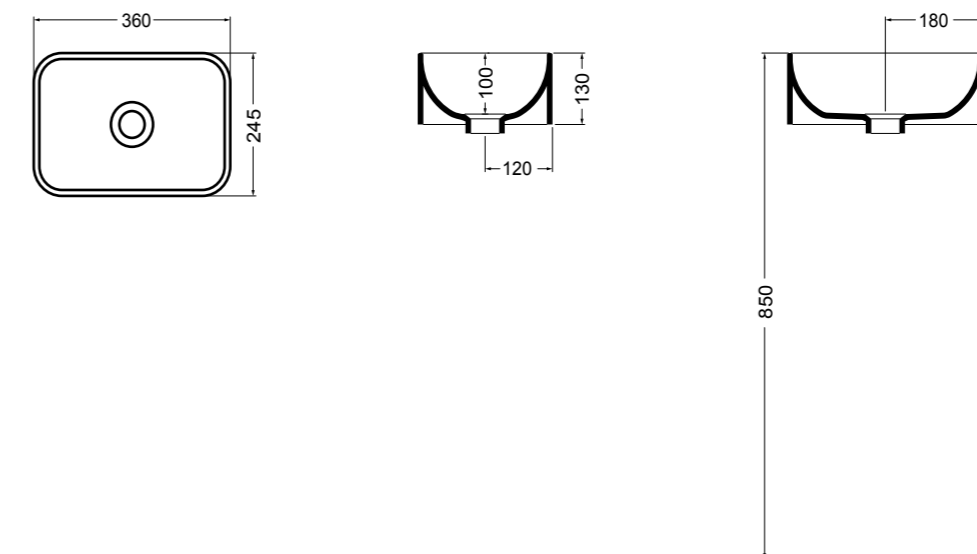

**WS078** SINK lavabo sottopiano 56 cm\_SINK undertop basin 56 cm

**WS15** PRISMA lavabo incasso 61 cm\_PRISMA inset basin 61 cm

**WS088** NORMAL lavabo da appoggio e sospeso 45 cm\_counter-top and wall hung basin 45 cm

**WS101** NORMAL lavabo 01C da appoggio e sospeso 35,5 cm\_ NORMAL 01C counter-top and wall hung basin 35,5 cm

**WS102** NORMAL lavabo 01S da appoggio 36 cm\_ NORMAL 01S counter-top basin 36 cm

**WS103** NORMAL lavabo 02C da appoggio e sospeso 35 cm\_ NORMAL 02C counter-top and wall hung basin 35 cm**WS104** NORMAL lavabo 02S da appoggio 35,5 cm\_ NORMAL 02S counter-top basin 35,5 cm**WS105** NORMAL lavabo 03C da appoggio Ø 35 cm\_ NORMAL 03C counter-top basin Ø 35 cm**WS106** NORMAL lavabo 03S da appoggio Ø 35 cm\_ NORMAL 03S counter-top basin Ø 35 cm**WS107** NORMAL lavabo 04C da appoggio 42,5 cm\_ NORMAL 04C counter-top basin 42,5 cm**WS108** NORMAL lavabo 04S da appoggio 42,5 cm\_ NORMAL 04S counter-top basin 42,5 cm