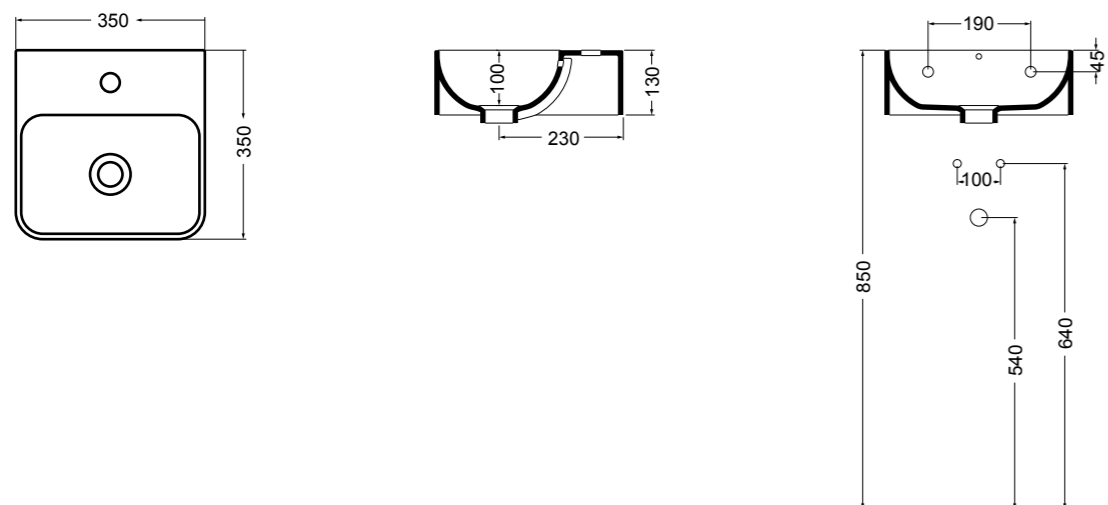

**WS078** SINK lavabo sottopiano 56 cm\_SINK undertop basin 56 cm

**WS15** PRISMA lavabo incasso 61 cm\_PRISMA inset basin 61 cm

**WS088** NORMAL lavabo da appoggio e sospeso 45 cm\_counter-top and wall hung basin 45 cm

**WS101** NORMAL lavabo 01C da appoggio e sospeso 35,5 cm\_ NORMAL 01C counter-top and wall hung basin 35,5 cm

**WS102** NORMAL lavabo 01S da appoggio 36 cm\_ NORMAL 01S counter-top basin 36 cm

**WS103** NORMAL lavabo 02C da appoggio e sospeso 35 cm\_ NORMAL 02C counter-top and wall hung basin 35 cm**WS104** NORMAL lavabo 02S da appoggio 35,5 cm\_ NORMAL 02S counter-top basin 35,5 cm**WS105** NORMAL lavabo 03C da appoggio Ø 35 cm\_ NORMAL 03C counter-top basin Ø 35 cm**WS106** NORMAL lavabo 03S da appoggio Ø 35 cm\_ NORMAL 03S counter-top basin Ø 35 cm**WS107** NORMAL lavabo 04C da appoggio 42,5 cm\_ NORMAL 04C counter-top basin 42,5 cm**WS108** NORMAL lavabo 04S da appoggio 42,5 cm\_ NORMAL 04S counter-top basin 42,5 cm