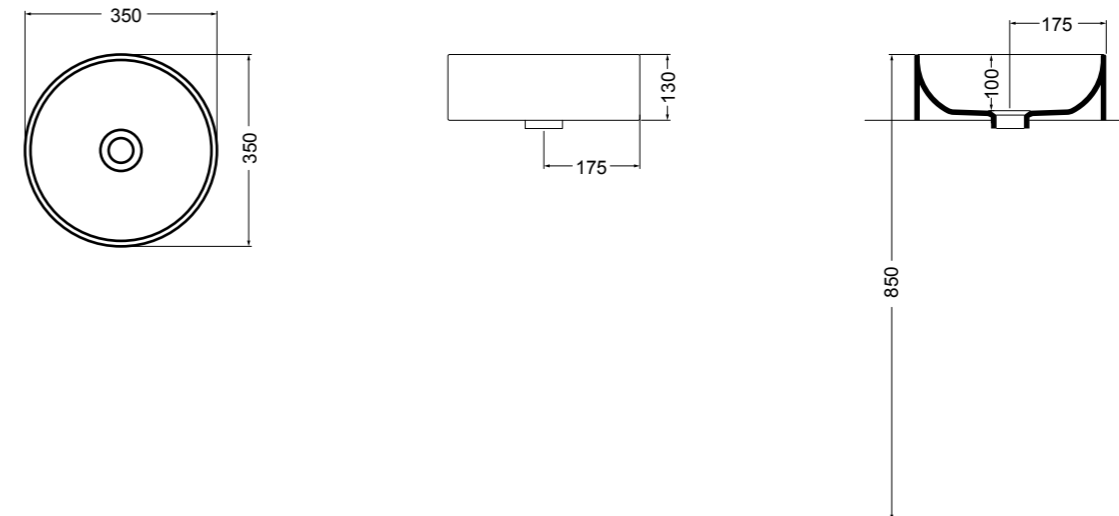

**WS078** SINK lavabo sottopiano 56 cm\_SINK undertop basin 56 cm

**WS15** PRISMA lavabo incasso 61 cm\_PRISMA inset basin 61 cm

**WS088** NORMAL lavabo da appoggio e sospeso 45 cm\_counter-top and wall hung basin 45 cm

**WS101** NORMAL lavabo 01C da appoggio e sospeso 35,5 cm\_ NORMAL 01C counter-top and wall hung basin 35,5 cm

**WS102** NORMAL lavabo 01S da appoggio 36 cm\_ NORMAL 01S counter-top basin 36 cm

**WS103** NORMAL lavabo 02C da appoggio e sospeso 35 cm\_ NORMAL 02C counter-top and wall hung basin 35 cm**WS104** NORMAL lavabo 02S da appoggio 35,5 cm\_ NORMAL 02S counter-top basin 35,5 cm**WS105** NORMAL lavabo 03C da appoggio Ø 35 cm\_ NORMAL 03C counter-top basin Ø 35 cm**WS106** NORMAL lavabo 03S da appoggio Ø 35 cm\_ NORMAL 03S counter-top basin Ø 35 cm**WS107** NORMAL lavabo 04C da appoggio 42,5 cm\_ NORMAL 04C counter-top basin 42,5 cm**WS108** NORMAL lavabo 04S da appoggio 42,5 cm\_ NORMAL 04S counter-top basin 42,5 cm