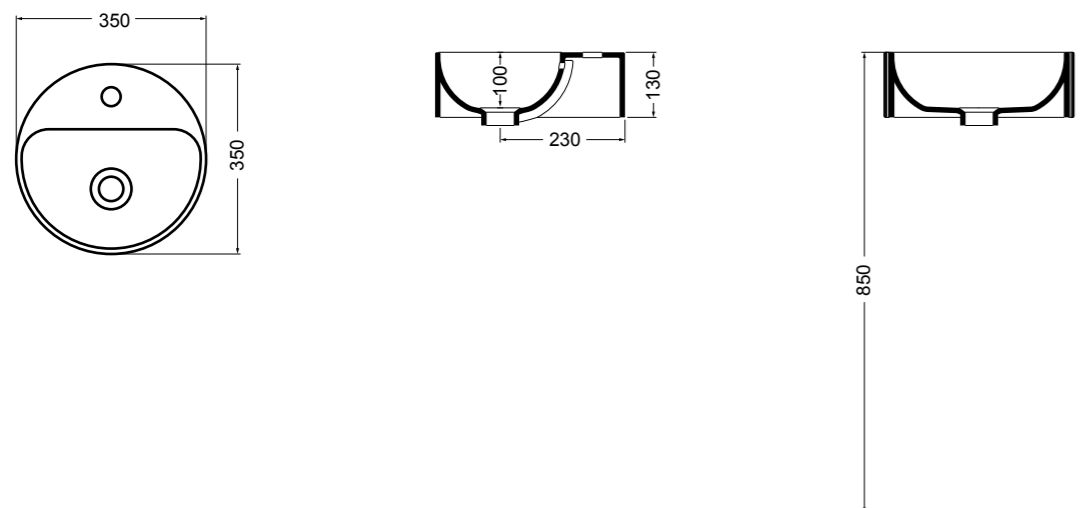

**WS078** SINK lavabo sottopiano 56 cm\_SINK undertop basin 56 cm

**WS15** PRISMA lavabo incasso 61 cm\_PRISMA inset basin 61 cm

**WS088** NORMAL lavabo da appoggio e sospeso 45 cm\_counter-top and wall hung basin 45 cm

**WS101** NORMAL lavabo 01C da appoggio e sospeso 35,5 cm\_ NORMAL 01C counter-top and wall hung basin 35,5 cm

**WS102** NORMAL lavabo 01S da appoggio 36 cm\_ NORMAL 01S counter-top basin 36 cm

**WS103** NORMAL lavabo 02C da appoggio e sospeso 35 cm\_ NORMAL 02C counter-top and wall hung basin 35 cm**WS104** NORMAL lavabo 02S da appoggio 35,5 cm\_ NORMAL 02S counter-top basin 35,5 cm**WS105** NORMAL lavabo 03C da appoggio Ø 35 cm\_ NORMAL 03C counter-top basin Ø 35 cm**WS106** NORMAL lavabo 03S da appoggio Ø 35 cm\_ NORMAL 03S counter-top basin Ø 35 cm**WS107** NORMAL lavabo 04C da appoggio 42,5 cm\_ NORMAL 04C counter-top basin 42,5 cm**WS108** NORMAL lavabo 04S da appoggio 42,5 cm\_ NORMAL 04S counter-top basin 42,5 cm