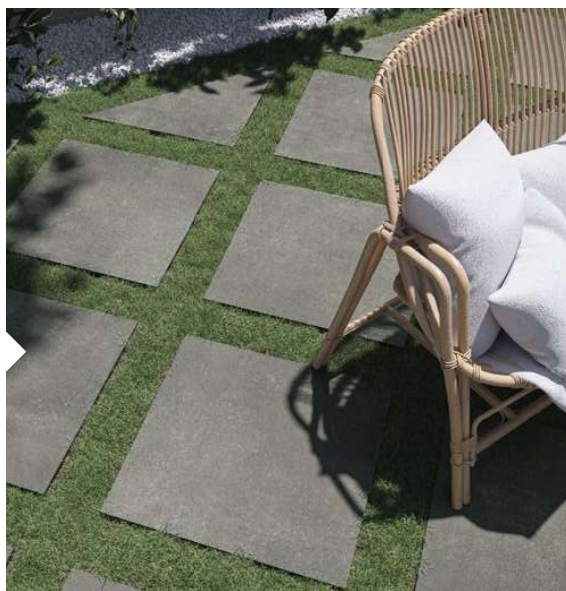

Stratic 2.0 ST13 ciemnoszary 60x60

ST13
/ ciemnoszary

Płytki Stratic doskonale imitują powierzchnie betonowe, stając się uniwersalnym sposobem na stworzenie nowoczesnych stylizacji.

Плитка Stratic отлично имитирует бетонные поверхности, становясь универсальным средством создания современных стилизаций.

Плитка Stratic відмінно імітує бетонні поверхні, стаючи універсальним засобом створення сучасних стилізацій.

Stratic 2.0

Stratic 2.0 ST10 jasnoszary 60×60

ST10
/ jasnoszary

Gładka powierzchnia oraz naturalna paleta barw z kolekcji Stratic podkreśli minimalistyczny, ale jednocześnie efektowny design inspirowany surowością betonu.

Stratic 2.0

Stratic 2.0 ST14 antracyt 60x60

ST14
/ antracyt

Beton w ciemniejszej odsłonie jest doskonałą alternatywą dla osób poszukujących neutralnych rozwiązań. Pod względem designu ujmują prostotą oraz elegancją, przyczyniając się do stworzenia spójnej, jednolitej aranżacji, stanowiąc idealne tło dla zieleni.

Бетон більш темного кольору – відмінна альтернатива для людей, які шукають нейтральні рішення. З точки зору дизайну, вона підкуповує простотою і елегантністю, сприяє створенню однорідної композиції, забезпечуючи ідеальне тло для зелені.