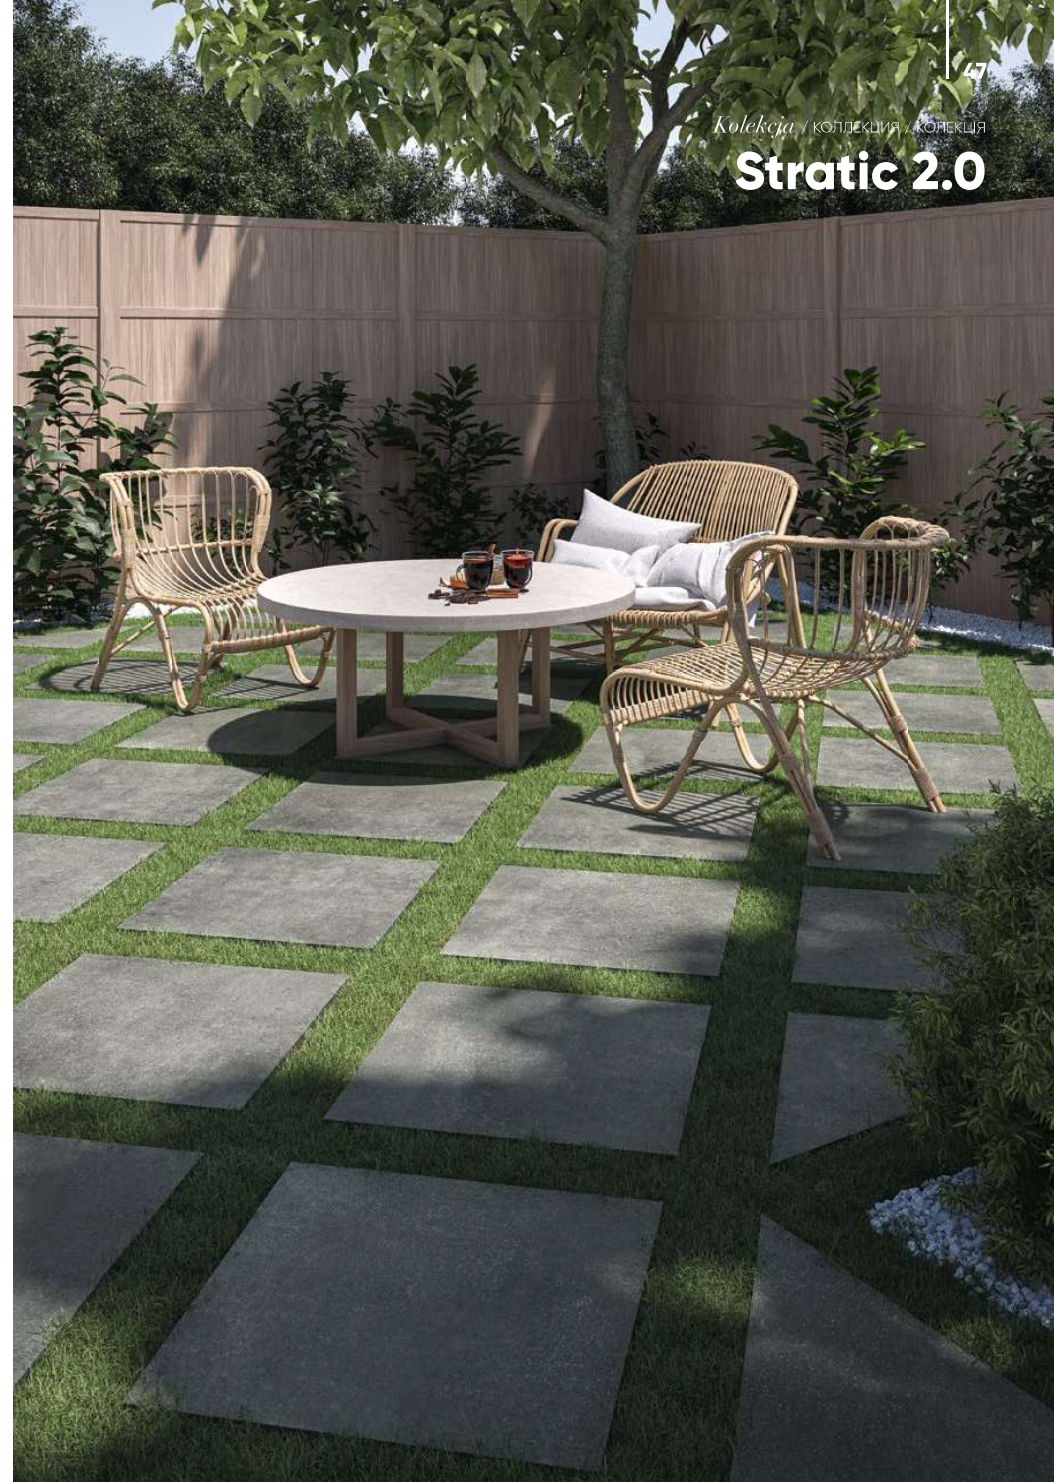

Stratic 2.0 ST13 ciemnoszary 60x60

ST13
/ ciemnoszary

Płytki Stratic doskonale imitują powierzchnie betonowe, stając się uniwersalnym sposobem na stworzenie nowoczesnych stylizacji.

Плитка Stratic отлично имитирует бетонные поверхности, становясь универсальным средством создания современных стилизаций.

Плитка Stratic відмінно імітує бетонні поверхні, стаючи універсальним засобом створення сучасних стилізацій.

Stratic 2.0

Stratic 2.0 ST10 jasnoszary 60×60

ST10
/ jasnoszary

Gładka powierzchnia oraz naturalna paleta barw z kolekcji Stratic podkreśli minimalistyczny, ale jednocześnie efektowny design inspirowany surowością betonu.

Stratic 2.0

Stratic 2.0 ST14 antracyt 60x60

ST14
/ antracyt

Beton w ciemniejszej odsłonie jest doskonałą alternatywą dla osób poszukujących neutralnych rozwiązań. Pod względem designu ujmują prostotą oraz elegancją, przyczyniając się do stworzenia spójnej, jednolitej aranżacji, stanowiąc idealne tło dla zieleni.

Бетон більш темного кольору – відмінна альтернатива для людей, які шукають нейтральні рішення. З точки зору дизайну, вона підкуповує простотою і елегантністю, сприяє створенню однорідної композиції, забезпечуючи ідеальне тло для зелені.