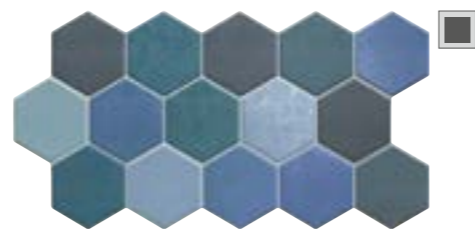

HEX
26,5x51 cm 10"x20"

Hex Nouveau Blue 26,5x51 cm. · 10"x20" · Hex White 26,5x51 cm. · 10"x20"

Hex Zellige 26,5x51 cm. · 10"x20"

Wall & Floor Tile

Características Técnicas / Technical Characteristics

HEX
WHITE

HEX
NOUVEAU BLUE

HEX
AQUAMARINE

HEX
CALACATTA

HEX
NOUVEAU GREEN

HEX
ZELLIGE

HEX

26,5x51 cm 10"x20"

Hex Aquamarine 26,5x51 cm. · 10"x20"
Hex White 26,5x51 cm. · 10"x20"
Pav. Diamond Timber Oak Chevron (R) 70x40 cm. · 27,5"x16"

HEX WHITE
26,5x51 cm. · 10"x20" K-29

HEX NOUVEAU BLUE
26,5x51 cm. · 10"x20" K-29

HEX AQUAMARINE
26,5x51 cm. · 10"x20" K-29

+ IDEAS
ESPACIO CREATIVO
CREATIVE SPACES

Sequoia Mosaic White
Pág. 164-165

Habitat Ivy Ice
Pág. 64-65