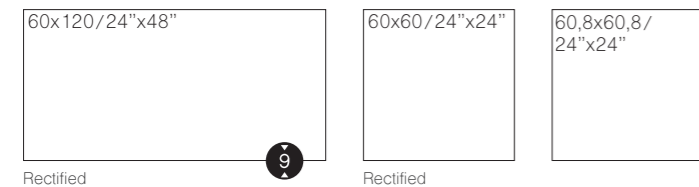

# BORGIA

GLAZED PORCELAIN

SIZES / FORMATOS : NATURAL

Rectified

Rectified

AVAILABLE COLOURS / COLORES DISPONIBLES

SHADE VARIATION / VARIACIÓN GRÁFICA

60x120(F) 60,8x60,8 60x60  
M068 M038 M056

○ BORGIA BLANCO  
60x120 / 24" x 48"