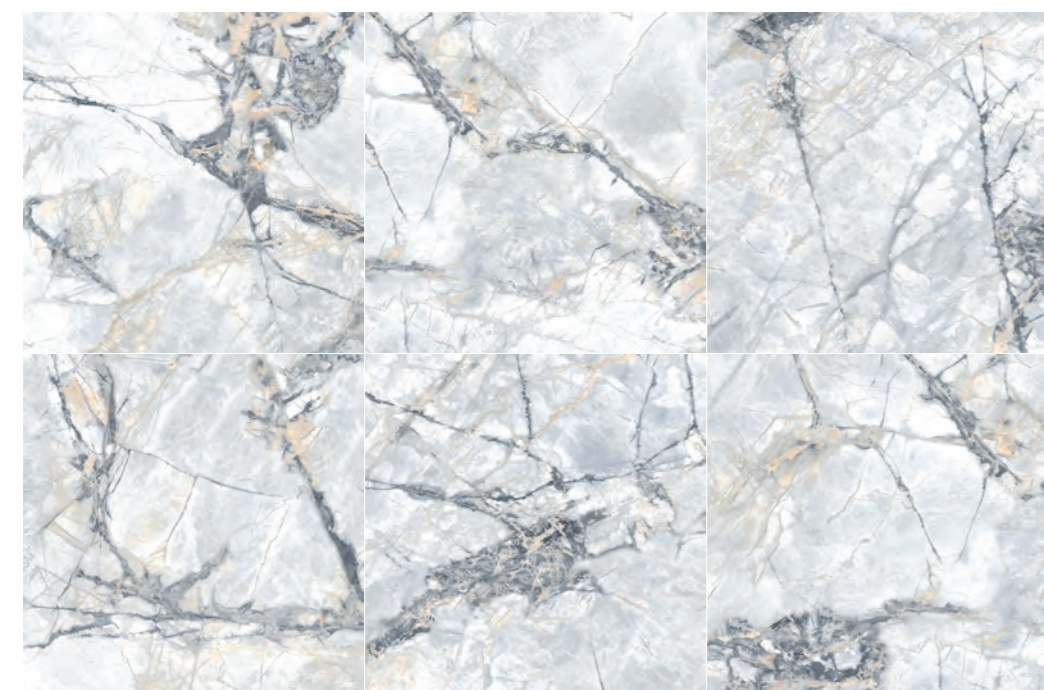

# BORGIA

GLAZED PORCELAIN

SIZES / FORMATOS : NATURAL

Rectified

Rectified

AVAILABLE COLOURS / COLORES DISPONIBLES

SHADE VARIATION / VARIACIÓN GRÁFICA

60x120(F) 60,8x60,8 60x60  
M068 M038 M056

○ BORGIA BLANCO  
60x120 / 24" x 48"