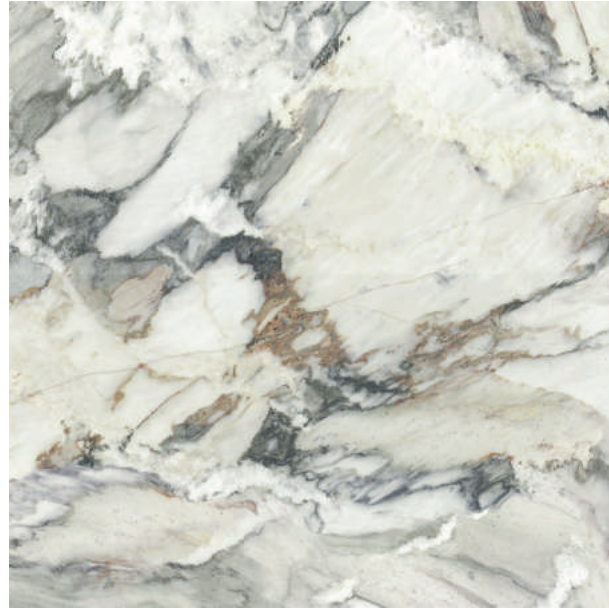

Luxor

Floor: Luxor Quartzite Aurora Pulido 89,46x89,46 cm

LUXOR

- 
 Porcelain
 Porcelánico
- 
 Rectified
 Rectificado
- 
 High variation
 Contraste de tonalidad
-  0,74 cm
 Thickness
 Espesor

Luxor Ilusion White Pulido
89,46x89,46 cm - 35,22"x35,22"