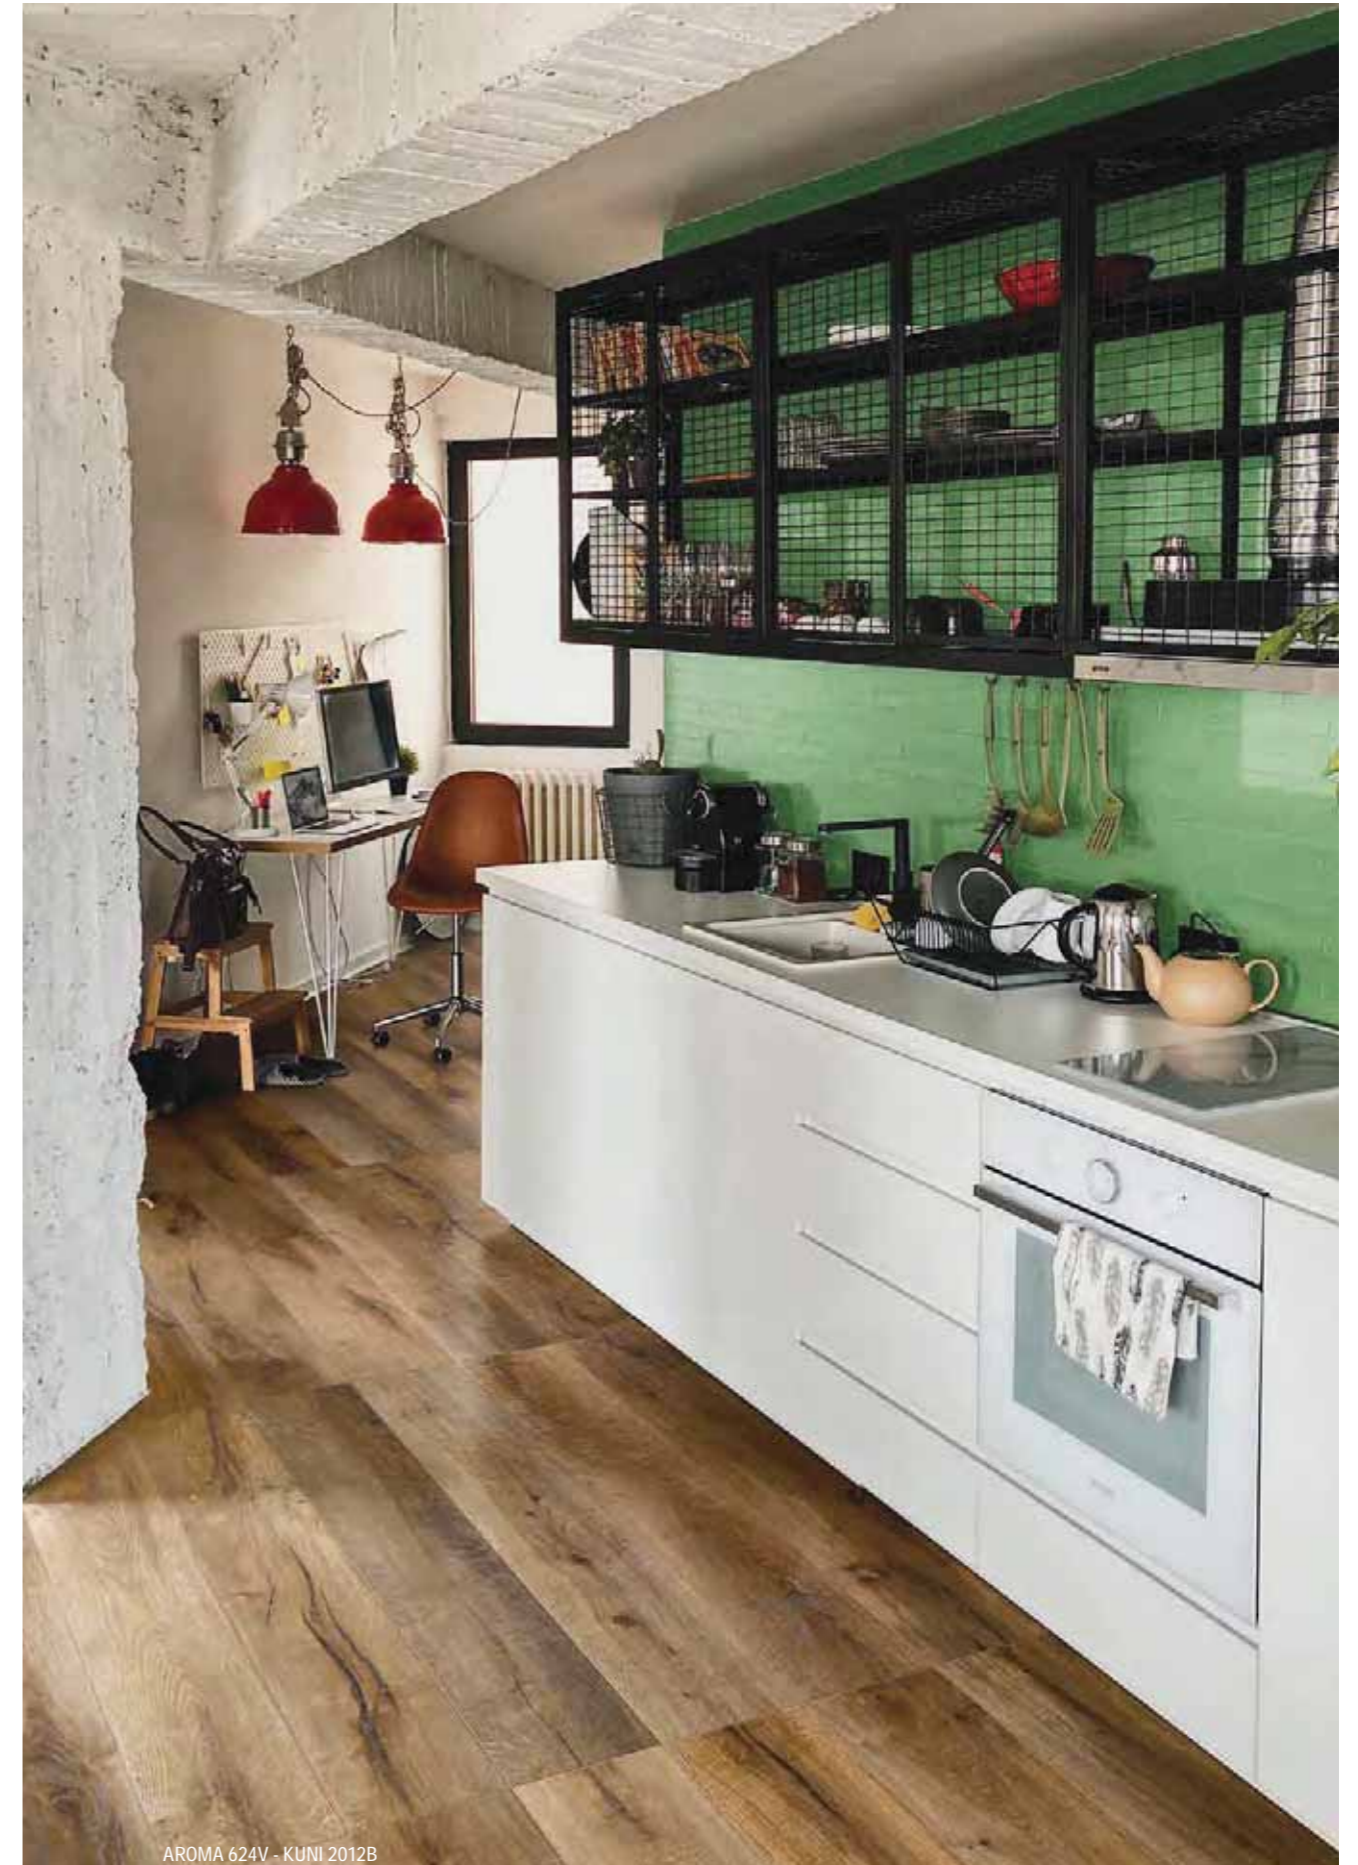

AROMA 624V - KUNI 2012B