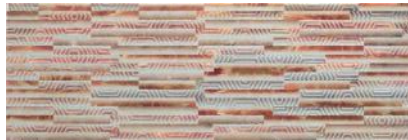

COLLECTION **2209** 22,5x67,5

WALL TILE · RED BODY REVESTIMIENTO · PASTA ROJA

2209 Crema 22,5x67,5

B048

2209 Beige 22,5x67,5

B048

2209 Crema-Beige 22,5x67,5 Relieve

B054

Composición 2209
22,5x67,5 Deluxe III

P201

Decor 2209
22,5x67,5 Lineal Deluxe

P169

Composición 2205-2209
22,5x67,5 Soft II

P195

Decor 2205-2209
22,5x67,5 Lineal Soft

P173