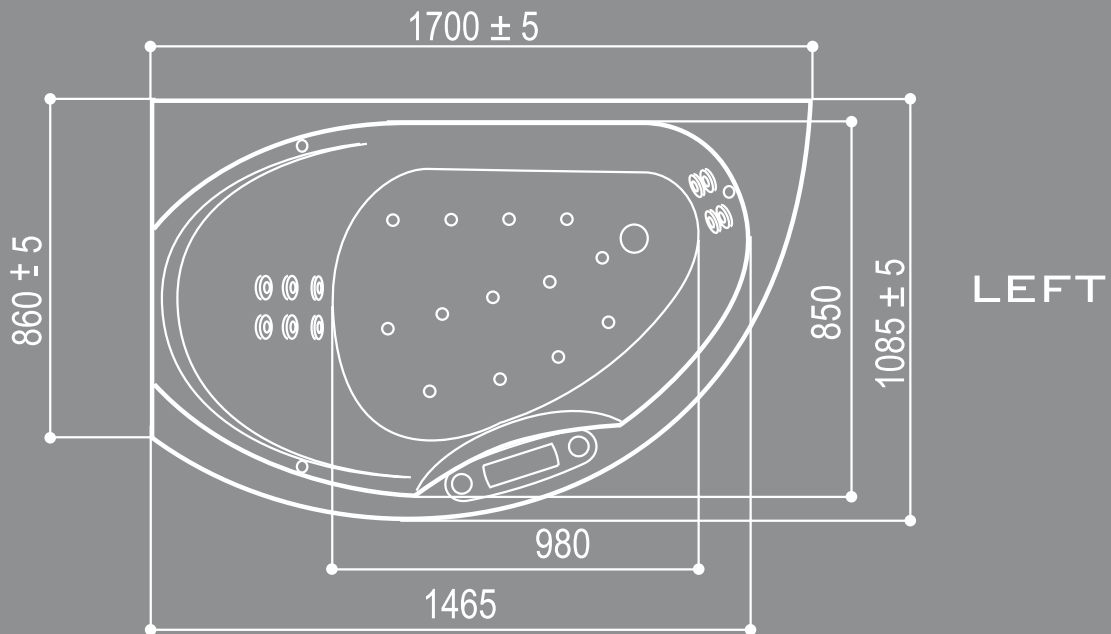

WATER GAMES TECHNOLOGIES

NOSTALGIA
LEFT/RIGHT
1700 x 1085

COLOR - WHITE, RED / КОЛІР - БІЛИЙ, ЧЕРВОНИЙ

NOSTALGIA - LEFT/RIGHT

1700 X 1085

Adjunction to walls	1700 x 865 mm
Max. size	1700 x 1085 mm
Height	745 mm
Max. bottom size	1100 mm
Depth(until overflow)	500 mm
Water level up to maximum filling level	380 litres

Примикання до стіни	1700 x 865 мм
Максимальний розмір	1700 x 1085 мм
Висота	745 мм
Максимальний розмір дна	1100 мм
Глибина (до переливу)	500 мм
Об'єм води при максимальному рівні наповнення	380 л