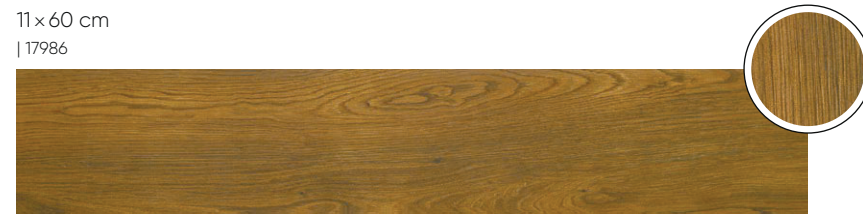

marrone

11 x 60 cm
| 17986

0,8
R9
PEI ●●●●○
24