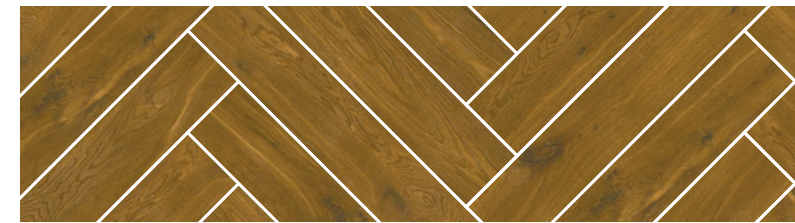

GIORNATA grigio

Giornata

bianco

11 x 60 cm
| 17924

0,8
R9
PEI ●●●●○
24

oro

11 x 60 cm
| 17962

0,8
R9
PEI ●●●●○
24

marrone

11 x 60 cm
| 17986

0,8
R9
PEI ●●●●○
24

sabbia

11 x 60 cm
| 18006

0,8
R9
PEI ●●●●○
24

grigio

11 x 60 cm
| 17948