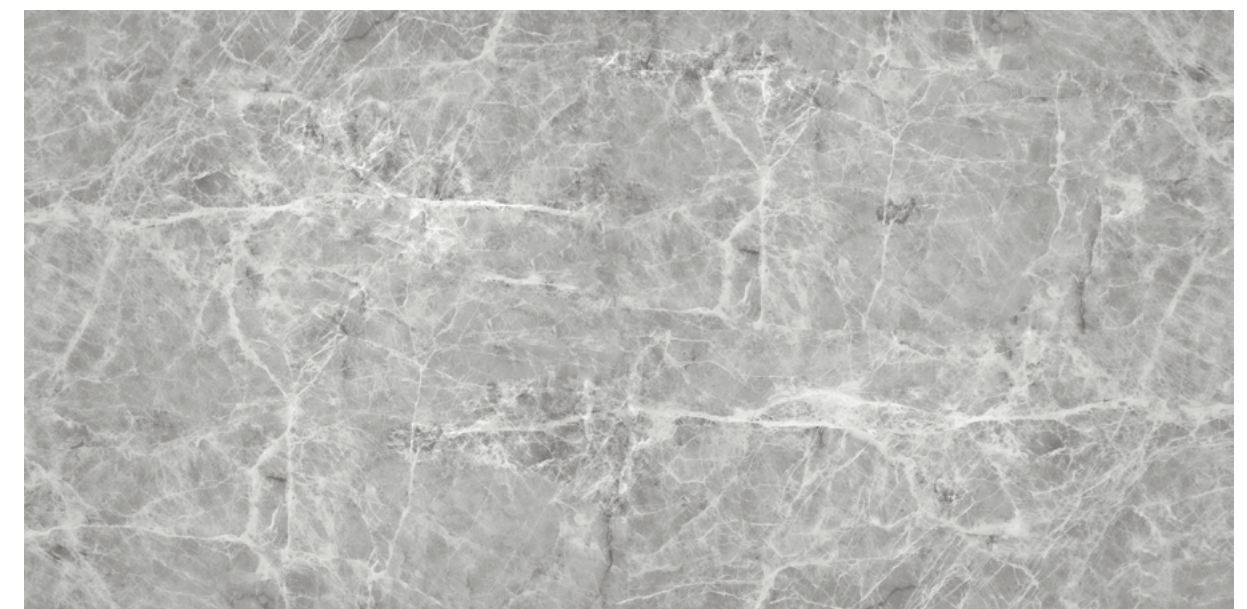

# Wello Grey

120 cm

Wello Grey Light Mat GRS.358C.M

Gres szkliony matowy 120x60 cm  
Glazed porcelain matt tile

1,44 m<sup>2</sup>, 31 kg

Wello Grey Dark Mat GRS.358D.M

Gres szkliony matowy 120x60 cm  
Glazed porcelain matt tile

# Wello

Wello Grey Light Poler GRS.521C.P

Gres szklwiony polerowany 60x60 cm  
Glazed-polished porcelain tile

Wello Grey Dark Poler GRS.521D.P

Gres szklwiony polerowany 60x60 cm  
Glazed-polished porcelain tile