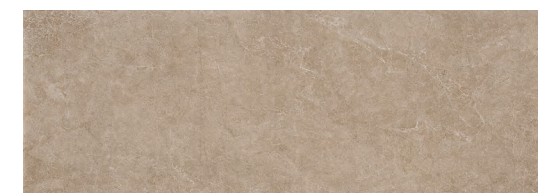

# Ess. Ópera

Pasta Roja / Red Body

Ess. Ópera Tórtora 25x70  
Ess. Ópera Rlv. Light 25x70  
Ess. Vinca Tórtora 45x45

Ess. Ópera Rlv. Perla

Ess. Ópera Perla

Ess. Ópera Gris

Ess. Ópera Rlv. Light

Ess. Ópera Light

Ess. Ópera Tórtora

Pavimento sugerido / Suggested floor  
Pasta Roja

Ess. Vinca Light 45x45

Ess. Vinca Perla 45x45

Ess. Vinca Tórtora 45x45

Ess. Vinca Gris 45x45

Formato	Pz/cj	Pz/pl	M <sup>2</sup> /cj	M <sup>2</sup> /pl	Cj/pl	Kg/cj	Kg/Total
25x70	9	576	1,58	101,12	64	24,64	1596,96
25x70 Rlv.	9	576	1,58	101,12	64	24,64	1596,96