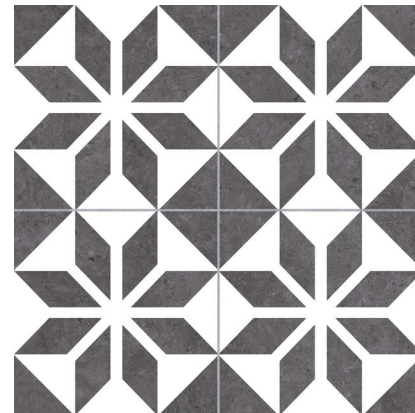

# MATT COLLECTION

Pavimento Pasta Roja / Red Body Floor Tiles

ELSI CREMA 45x45

BERNA TERRACOTA 45x45

BERNA GRIS 45x45

METALICA MARFIL 45x45

METALICA GRIS 45x45

GORKA BLUE 45x45

GORKA GREY 45x45

GORKA BLACK 45x45

METALICA COBRE 45x45

METALICA MARENGO 45x45