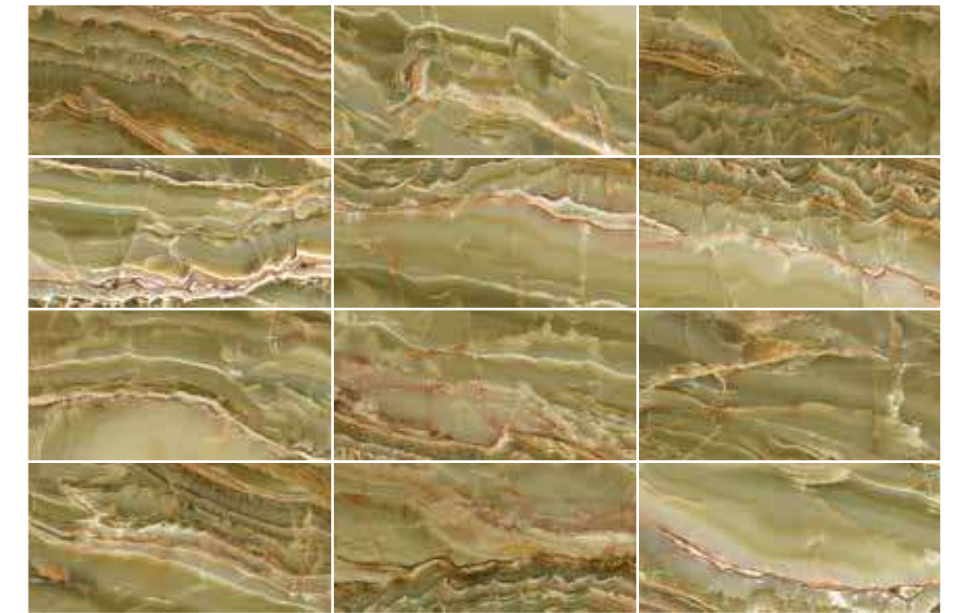

EMERALD ONIX POL RECT 60X120. EMERALD ONIX POL RECT 120X120. PUMICE MATT RECT 60X120

VARIACIÓN DE DISEÑO · GRAPHIC FACES

60X120 - 12 PIEZAS/12 PIECES/12 PIÈCES