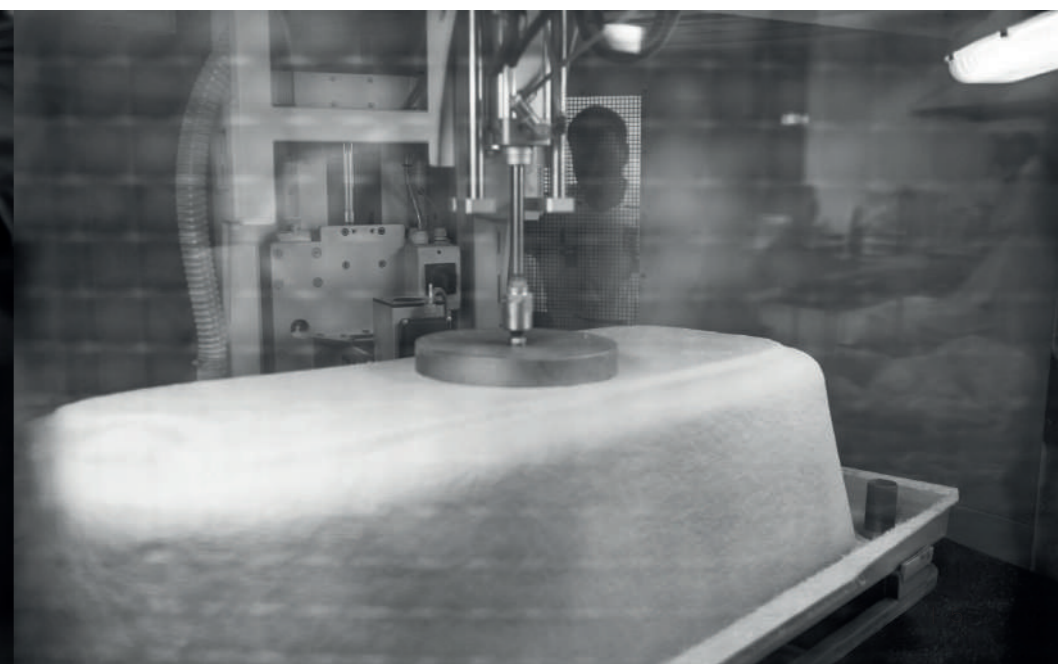

JAKOŚĆ DESIGN EMOCJE
QUALITY DESIGN EMOTIONS / КАЧЕСТВО ДИЗАЙН ЭМОЦИИ

POLIMAT is a Polish manufacturer combining almost 30 years of experience with a modern approach to business. High quality, durability and reliability of our products are features that established the position on the Polish sanitary market. From the very beginning of our activity, we have been focused on selection of the highest quality raw materials, produced with the use of the best technologies, by select partners from France, Italy, Austria and Great Britain, thus the POLIMAT brand has quickly become synonymous with high quality products at affordable prices.

Компания POLIMAT является польским производителем, который соединяет свой почти 30-летний опыт с современным взглядом на бизнес. Высокое качество, долговечность и надежность наших продуктов – это особенности, которые укрепили позицию наших продуктов на польском рынке. С самого начала существования фирмы мы уделяем большое внимание выбору высококачественного сырья для нашего производства. Стратегическое партнёрство с лидирующими поставщиками из Франции, Австрии и Великобритании позволило бренду POLIMAT быстро стать синонимом высокого качества по выгодной цене.