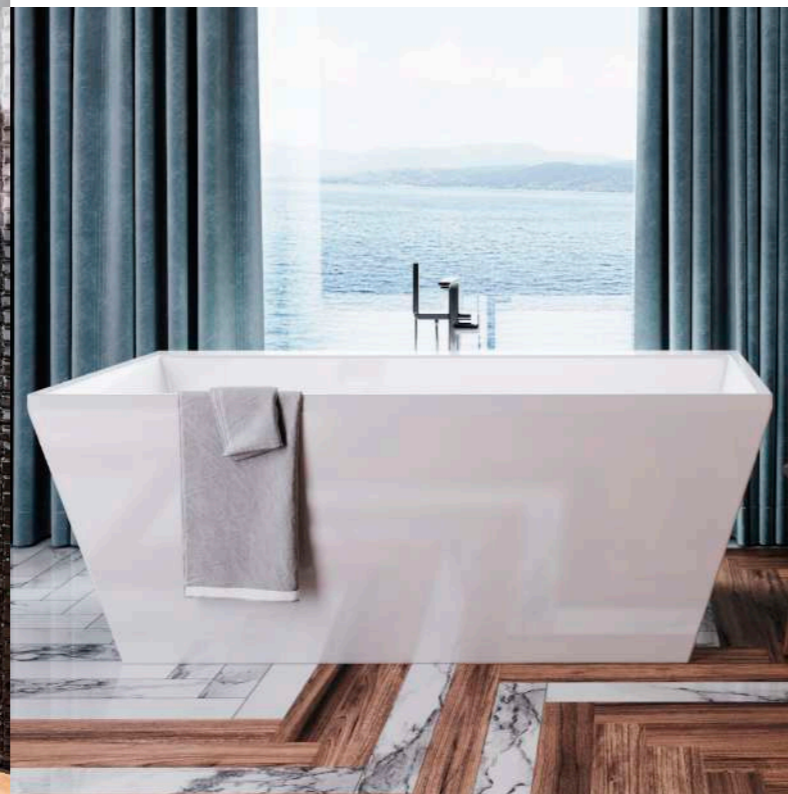

Firma POLIMAT nie przestaje zaskakiwać swoich klientów i wychodząc im naprzeciw przygotowała nowości na rok 2019 w swojej ofercie wanien wolnostojących. Organiczne kształty wanien sprawiają, że znakomicie sprawdzą się one zarówno w aranżacji minimalistycznej, jak i w formule bardziej lifestylowej. Wyjątkowa i ponadczasowa kolekcja została stworzona przez naszych projektantów z pasją i dbałością o najmniejszy detal. **Formuła Ideal Smooth Way**, którą stosujemy w tej kolekcji daje naszym produktom idealną gładkość, również w miejscu łączenia wanny z obudową, czego nie posiada żaden producent wanien akrylowych. Powierzchnia naszych wanien jest jednolita, trwała i łatwa w utrzymaniu czystości. Procentuje to zaufaniem konsumentów, którzy już dziś doceniają ponadczasową, a jednocześnie uniwersalną estetykę produktów POLIMAT. Nasze wanny produkowane są z najwyższej jakości **100% AKRYLU**, dzięki temu są trwałe, nie żółkną i długo utrzymują temperaturę wody. Wysoka jakość naszych produktów wynika z wielkiej wagi, jaką przykładamy do wyboru surowców, produkowanych przy użyciu najlepszych technologii.

NOWOŚĆ FORMUŁA **IDEAL SMOOTH WAY**

NEW THE **IDEAL SMOOTH WAY** FORMULA / НОВИНКА ТЕХНОЛОГИЯ **IDEAL SMOOTH WAY**