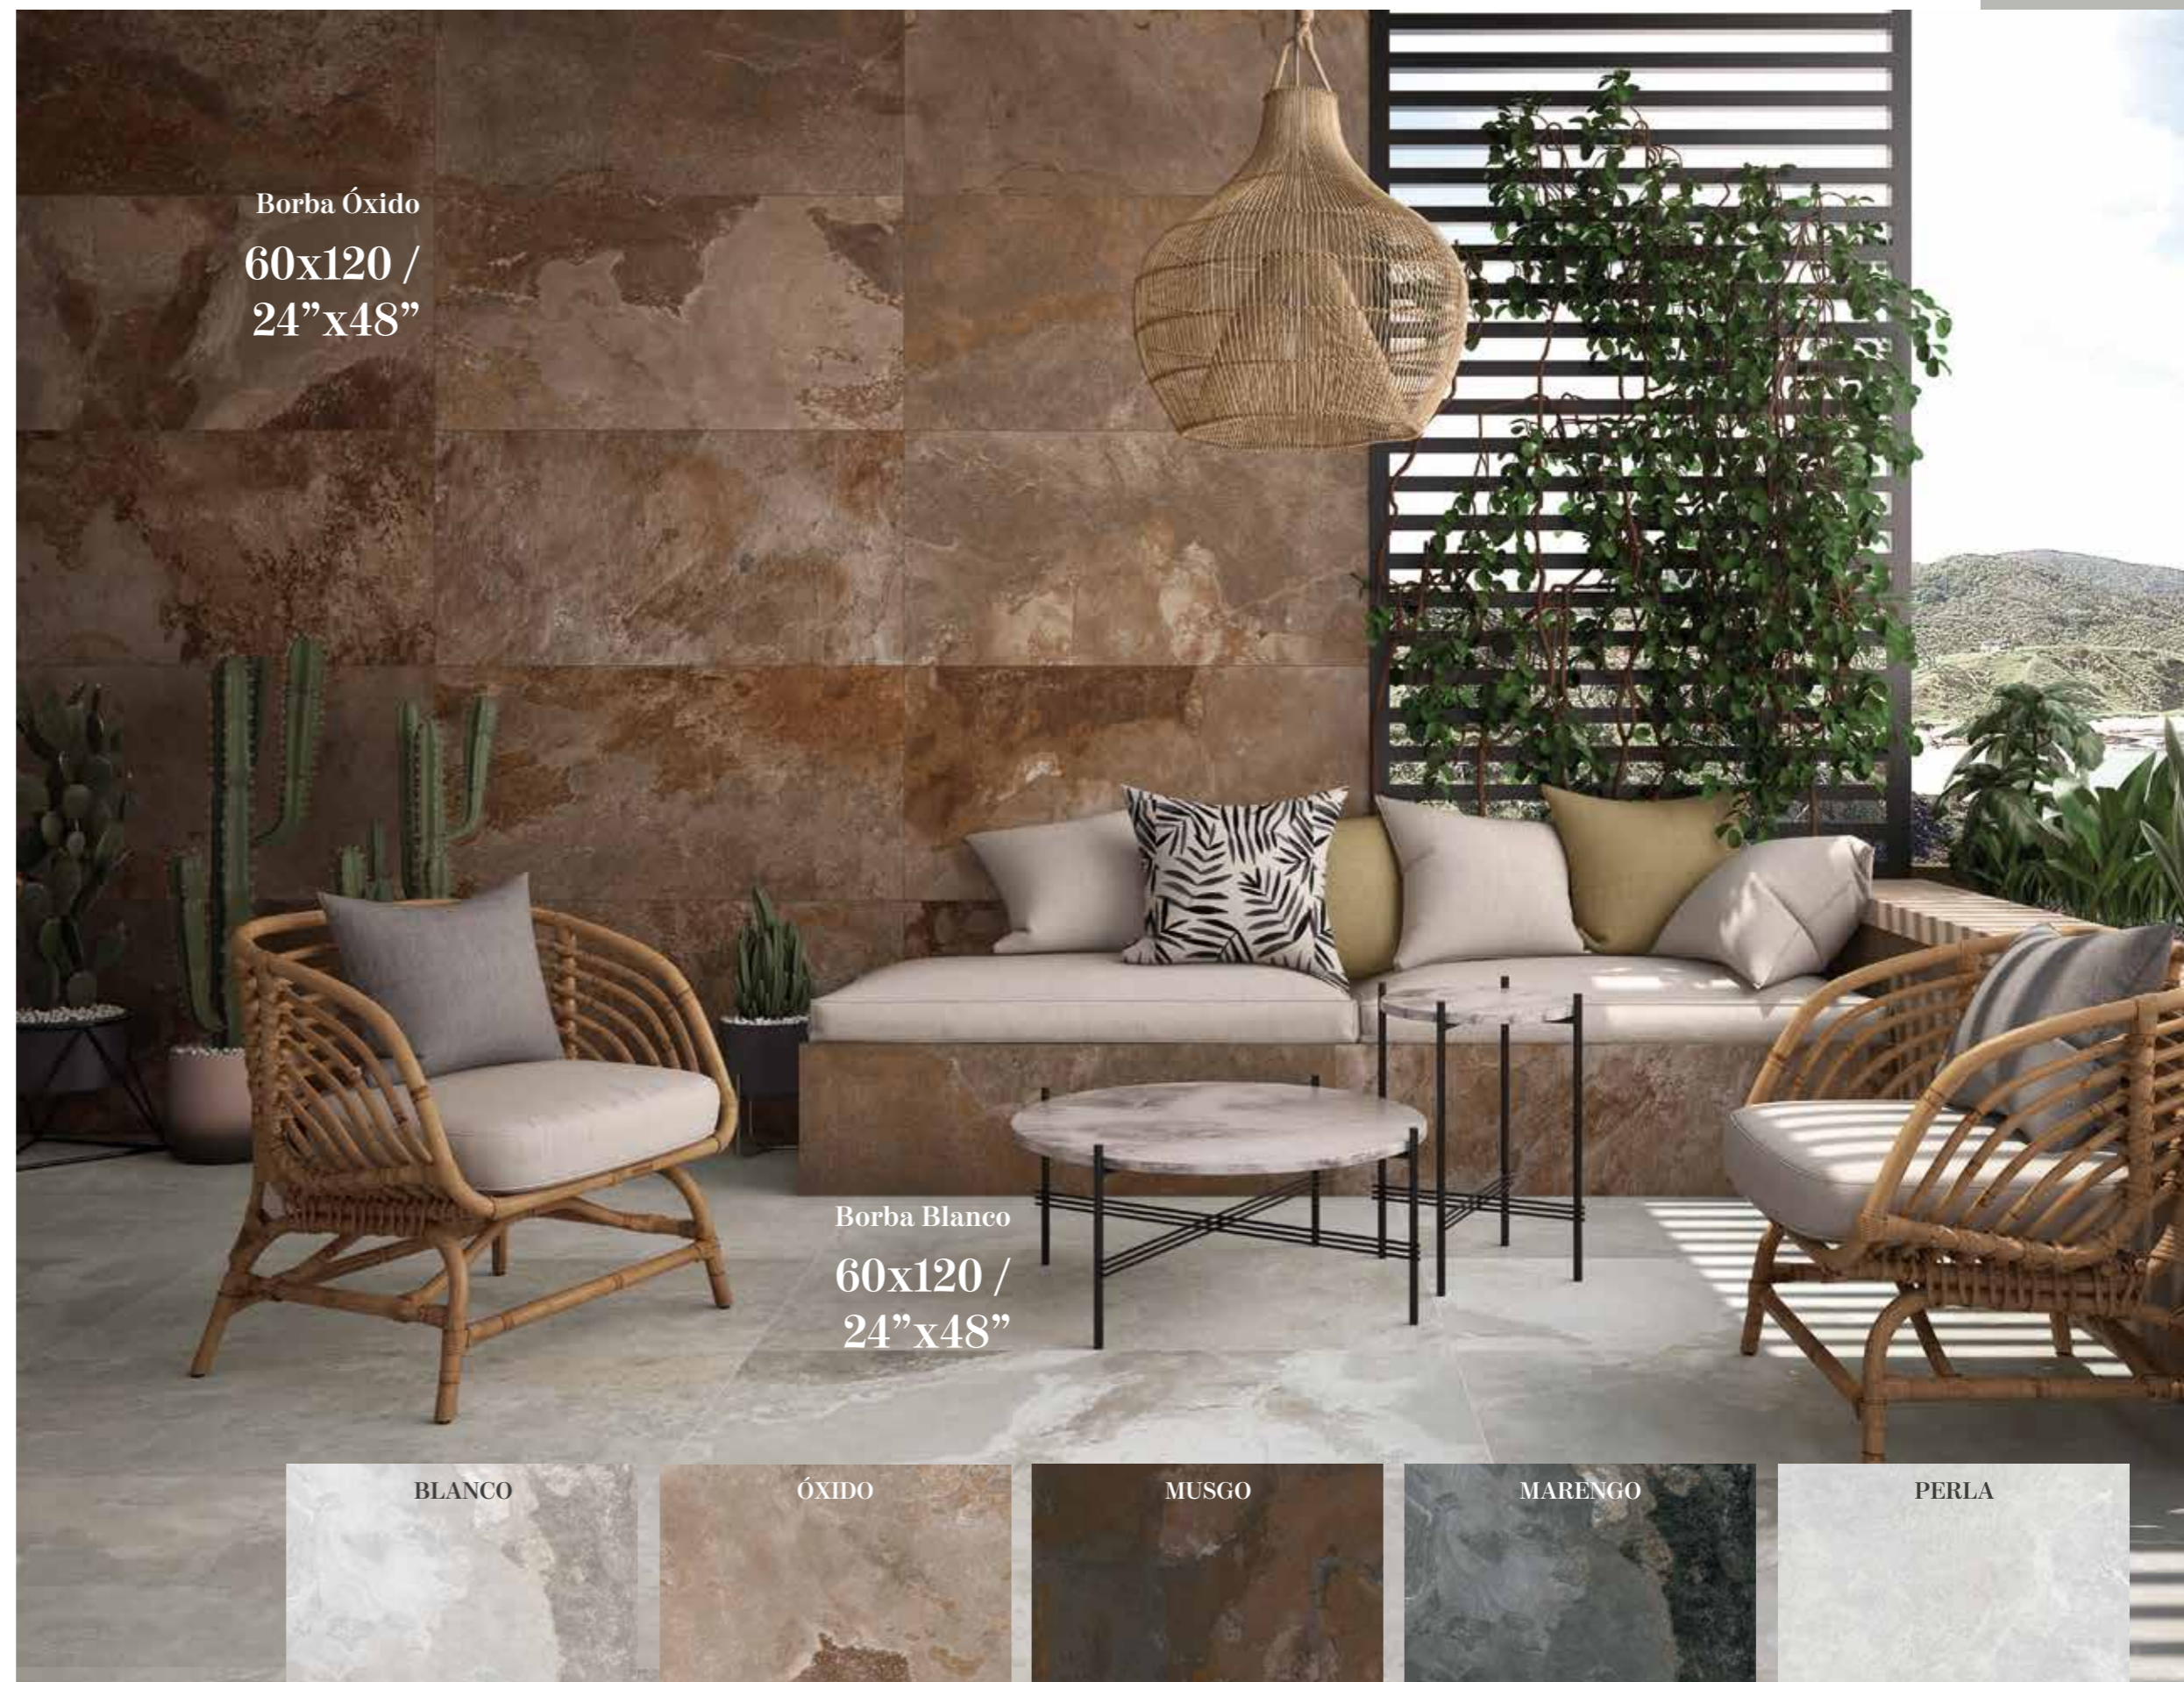

BORBA

PORCELAIN TILES

Sizes / Formatos

NATURAL RECTIFIED

NATURAL - NATURAL ADZ

Shade Variation / Variación Gráfica

Borba Óxido
60x120 /
24”x48”

Borba Blanco
60x120 /
24”x48”