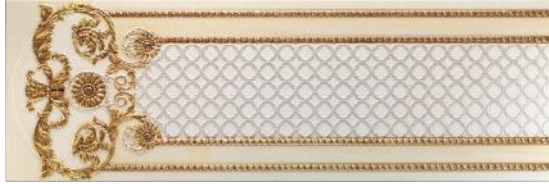

B095

Rectificado Pulido
5023 Nuez 50x50

B095

Rectificado Pulido
5023 Avellana 50x50

B095

COLLECTION 9510 31x91/30x90

WALL TILE · WHITE BODY REVESTIMIENTO · PASTA BLANCA

Decor 9510
Crema 30x90 Afrodita

P187

Arranque 9510
Crema 30x45 Afrodita

P171

Decor Inicio Fin 9510
Crema 30x90 Afrodita

P187

Arranque Inicio Fin 9510
Crema 30x45 Afrodita

P171

Zocalada 9510
Crema 15x30 Afrodita
P151