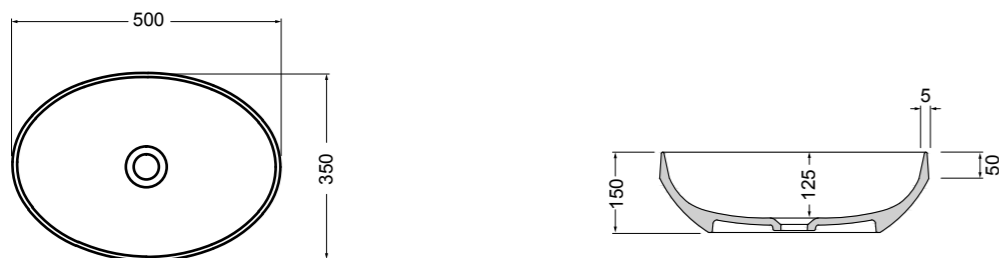

85100-01 lavabo Bianco lucido 50 cm\_basin White glossy 50 cm  
 200M-18 madia ovale Avio matt 100x48xh35 cm con 200R18 ripiano Avio matt e 200S4507 struttura Nero matt - ingombro 100x48xh76 cm  
 \_oval sideboard Avio matt 100x48xh35 cm with 200R18 shelf Avio matt and 200S4507 frame Black matt - total size 100x48xh76 cm  
 500100 specchio 50x4xh80 cm\_mirror 50x4xh80 cm

85100-01 lavabo Bianco lucido 50 cm\_basin White glossy 50 cm  
 85200-01 lavabo Bianco lucido 50 cm\_basin White glossy 50 cm  
 40014020 piano d'appoggio Quercia 140x50 cm\_top Oak 140x50 cm

85100 lavabo appoggio 50x35 cm\_counter-top basin 50x35 cm

85200 lavabo appoggio 50x35 cm\_counter-top basin 50x35 cm

85300 lavabo appoggio 60x35 cm\_counter-top basin 60x35 cm

200M madia ovale 100x48x35 cm\_oval sideboard 100x48x35 cm  
 200S4507 struttura per madia ovale h 45 cm\_frame for oval sideboard h 45 cm