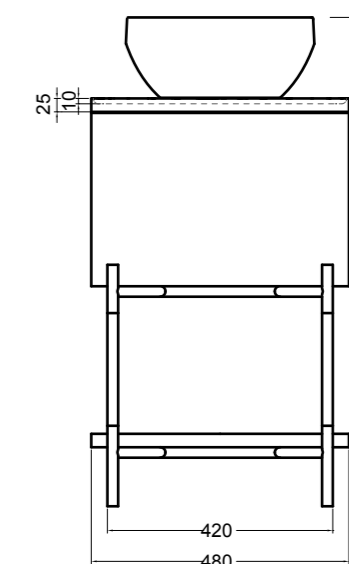

85100-01 lavabo Bianco lucido 50 cm\_basin White glossy 50 cm  
 200M-18 madia ovale Avio matt 100x48xh35 cm con 200R18 ripiano Avio matt e 200S4507 struttura Nero matt - ingombro 100x48xh76 cm  
 \_oval sideboard Avio matt 100x48xh35 cm with 200R18 shelf Avio matt and 200S4507 frame Black matt - total size 100x48xh76 cm  
 500100 specchio 50x4xh80 cm\_mirror 50x4xh80 cm

85100-01 lavabo Bianco lucido 50 cm\_basin White glossy 50 cm  
 85200-01 lavabo Bianco lucido 50 cm\_basin White glossy 50 cm  
 40014020 piano d'appoggio Quercia 140x50 cm\_top Oak 140x50 cm

85100 lavabo appoggio 50x35 cm\_counter-top basin 50x35 cm

85200 lavabo appoggio 50x35 cm\_counter-top basin 50x35 cm

85300 lavabo appoggio 60x35 cm\_counter-top basin 60x35 cm

200M madia ovale 100x48x35 cm\_oval sideboard 100x48x35 cm  
 200S4507 struttura per madia ovale h 45 cm\_frame for oval sideboard h 45 cm

VISTA FRONTALE  
 FRONT VIEW

VISTA LATERALE  
 SIDE VIEW