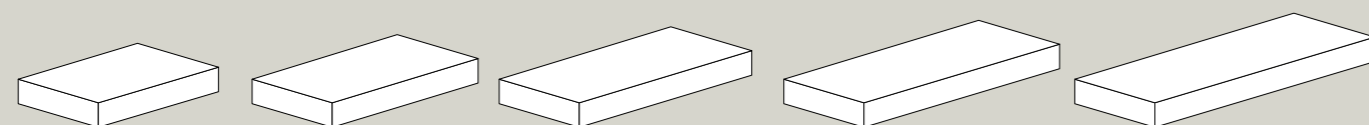

# Decus

Design Giancarlo Angelelli

Decus = Decorazione.

Una fascia che corre lungo tutto il bordo del lavabo ne sottolinea lo spessore sottile e il bacino morbido e profondo.

Decus = Decoration.

A band running along the edge of the sink emphasizes its thin thickness and the soft and deep bowl.

## Piano d'appoggio per lavabi\_Top for basin

40080	400100	400120	400140	400160
80x50xh12 cm	100x50xh12 cm	120x50xh12 cm	140x50xh12 cm	160x50xh12 cm