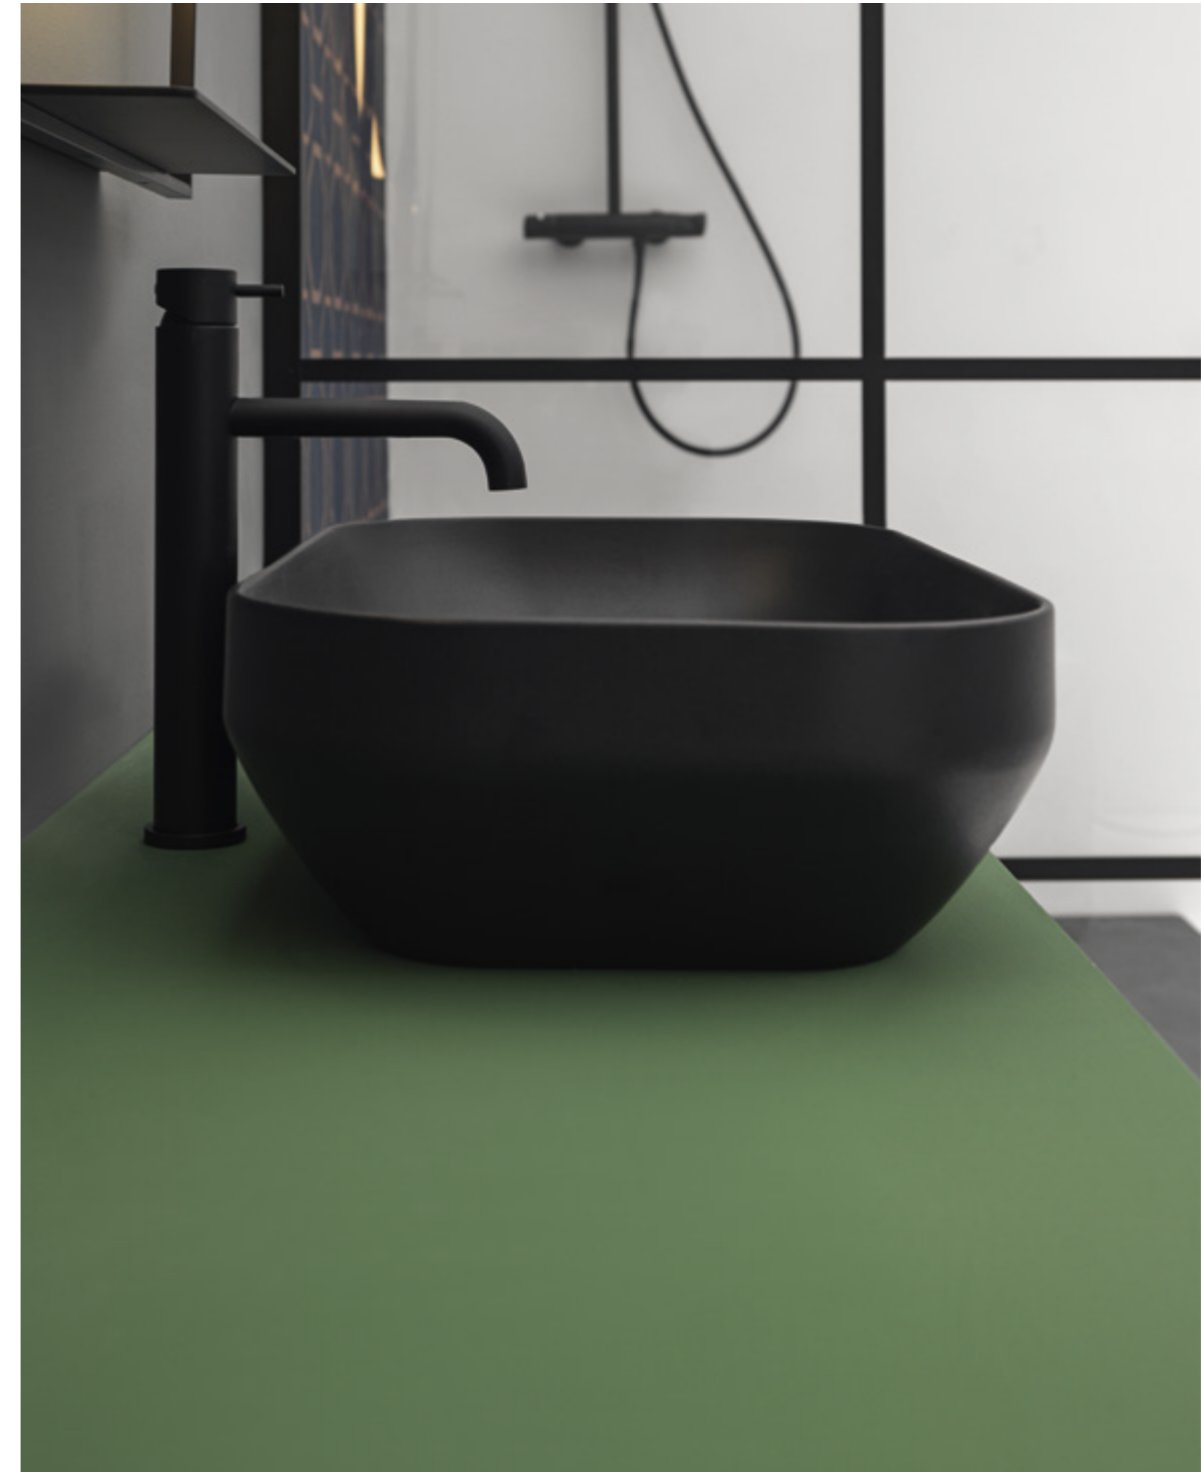

# Decus

Design Giancarlo Angelelli

Decus = Decorazione.

Una fascia che corre lungo tutto il bordo del lavabo ne sottolinea lo spessore sottile e il bacino morbido e profondo.

Decus = Decoration.

A band running along the edge of the sink emphasizes its thin thickness and the soft and deep bowl.

## \_Set 1

**85100-10** lavabo Sahara matt 50 cm\_basin Sahara matt 50 cm  
**330286** specchio Ø 60 cm\_mirror Ø 60 cm  
**88014-01** EVA vaso a terra Bianco lucido\_BTW wc White glossy  
**88022-01** EVA bidet a terra Bianco lucido\_BTW bidet White glossy  
**BA216621** placca A Bianco matt\_flushing plate A White matt  
**40010022** piano d'appoggio grezzo stuccabile 100x50 cm\_paintable wooden raw top 100x50 cm

## \_Set 2

**85200-09** lavabo Grigio matt 50 cm\_basin Grey matt 50 cm  
**40016022** piano d'appoggio grezzo stuccabile 160x50 cm\_paintable wooden raw top 160x50 cm  
**330283** specchio Ø 120 cm\_mirror Ø 120 cm  
**88010-09** EVA vaso sospeso Grigio matt\_wall hung wc Grey matt  
**88020-09** EVA bidet sospeso Grigio matt\_wall hung bidet Grey matt  
**BA641004** placca B Cromo\_flushing plate B Chrome

\_Set 3

85300-07 lavabo Nero matt 60 cm\_basin Black matt 60 cm  
 40016022 piano d'appoggio grezzo stuccabile 160x50 cm\_paintable wooden raw top 160x50 cm  
 330252 specchio rotondo 60x75 cm\_round mirror 60x75 cm