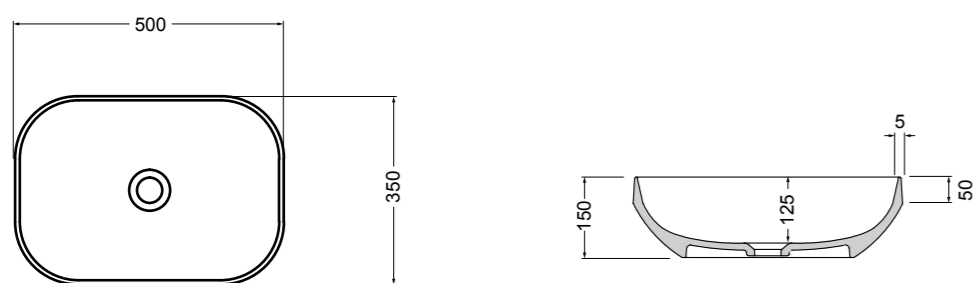

85100-01 lavabo Bianco lucido 50 cm\_basin White glossy 50 cm  
 200M-18 madia ovale Avio matt 100x48xh35 cm con 200R18 ripiano Avio matt e 200S4507 struttura Nero matt - ingombro 100x48xh76 cm  
 \_oval sideboard Avio matt 100x48xh35 cm with 200R18 shelf Avio matt and 200S4507 frame Black matt - total size 100x48xh76 cm  
 500100 specchio 50x4xh80 cm\_mirror 50x4xh80 cm

85100-01 lavabo Bianco lucido 50 cm\_basin White glossy 50 cm  
 85200-01 lavabo Bianco lucido 50 cm\_basin White glossy 50 cm  
 40014020 piano d'appoggio Quercia 140x50 cm\_top Oak 140x50 cm

85100 lavabo appoggio 50x35 cm\_counter-top basin 50x35 cm

85200 lavabo appoggio 50x35 cm\_counter-top basin 50x35 cm

85300 lavabo appoggio 60x35 cm\_counter-top basin 60x35 cm

200M madia ovale 100x48x35 cm\_oval sideboard 100x48x35 cm  
 200S4507 struttura per madia ovale h 45 cm\_frame for oval sideboard h 45 cm