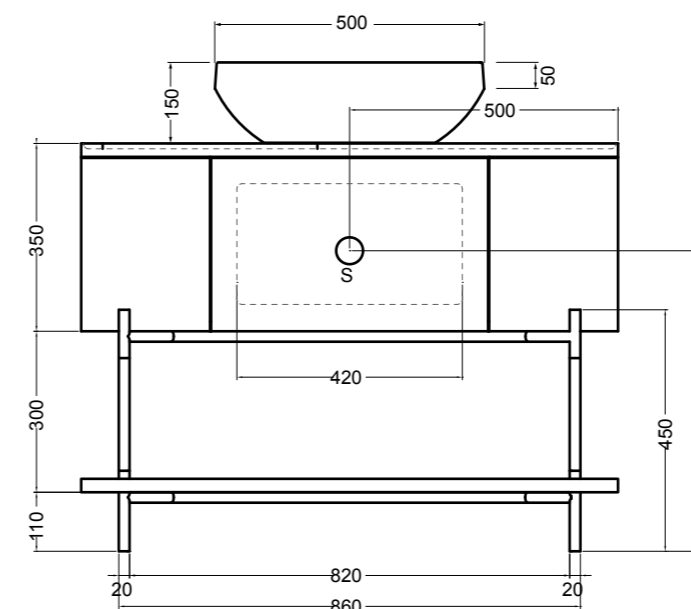

85100-01 lavabo Bianco lucido 50 cm\_basin White glossy 50 cm  
 200M-18 madia ovale Avio matt 100x48xh35 cm con 200R18 ripiano Avio matt e 200S4507 struttura Nero matt - ingombro 100x48xh76 cm  
 \_oval sideboard Avio matt 100x48xh35 cm with 200R18 shelf Avio matt and 200S4507 frame Black matt - total size 100x48xh76 cm  
 500100 specchio 50x4xh80 cm\_mirror 50x4xh80 cm

85100-01 lavabo Bianco lucido 50 cm\_basin White glossy 50 cm  
 85200-01 lavabo Bianco lucido 50 cm\_basin White glossy 50 cm  
 40014020 piano d'appoggio Quercia 140x50 cm\_top Oak 140x50 cm

85100 lavabo appoggio 50x35 cm\_counter-top basin 50x35 cm

85200 lavabo appoggio 50x35 cm\_counter-top basin 50x35 cm

85300 lavabo appoggio 60x35 cm\_counter-top basin 60x35 cm

200M madia ovale 100x48x35 cm\_oval sideboard 100x48x35 cm  
 200S4507 struttura per madia ovale h 45 cm\_frame for oval sideboard h 45 cm