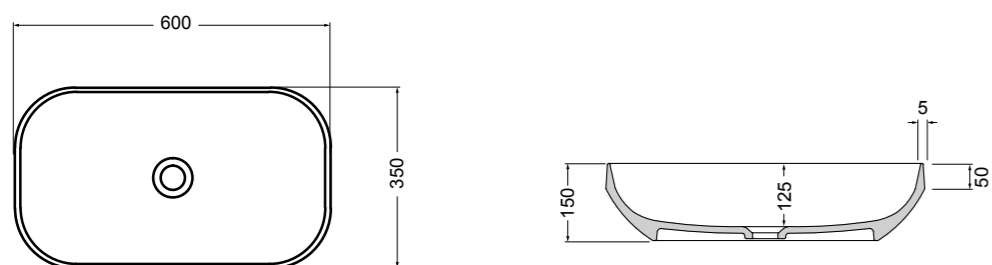

85100-01 lavabo Bianco lucido 50 cm\_basin White glossy 50 cm  
 200M-18 madia ovale Avio matt 100x48xh35 cm con 200R18 ripiano Avio matt e 200S4507 struttura Nero matt - ingombro 100x48xh76 cm  
 \_oval sideboard Avio matt 100x48xh35 cm with 200R18 shelf Avio matt and 200S4507 frame Black matt - total size 100x48xh76 cm  
 500100 specchio 50x4xh80 cm\_mirror 50x4xh80 cm

85100-01 lavabo Bianco lucido 50 cm\_basin White glossy 50 cm  
 85200-01 lavabo Bianco lucido 50 cm\_basin White glossy 50 cm  
 40014020 piano d'appoggio Quercia 140x50 cm\_top Oak 140x50 cm

85100 lavabo appoggio 50x35 cm\_counter-top basin 50x35 cm

85200 lavabo appoggio 50x35 cm\_counter-top basin 50x35 cm

85300 lavabo appoggio 60x35 cm\_counter-top basin 60x35 cm

200M madia ovale 100x48x35 cm\_oval sideboard 100x48x35 cm  
 200S4507 struttura per madia ovale h 45 cm\_frame for oval sideboard h 45 cm