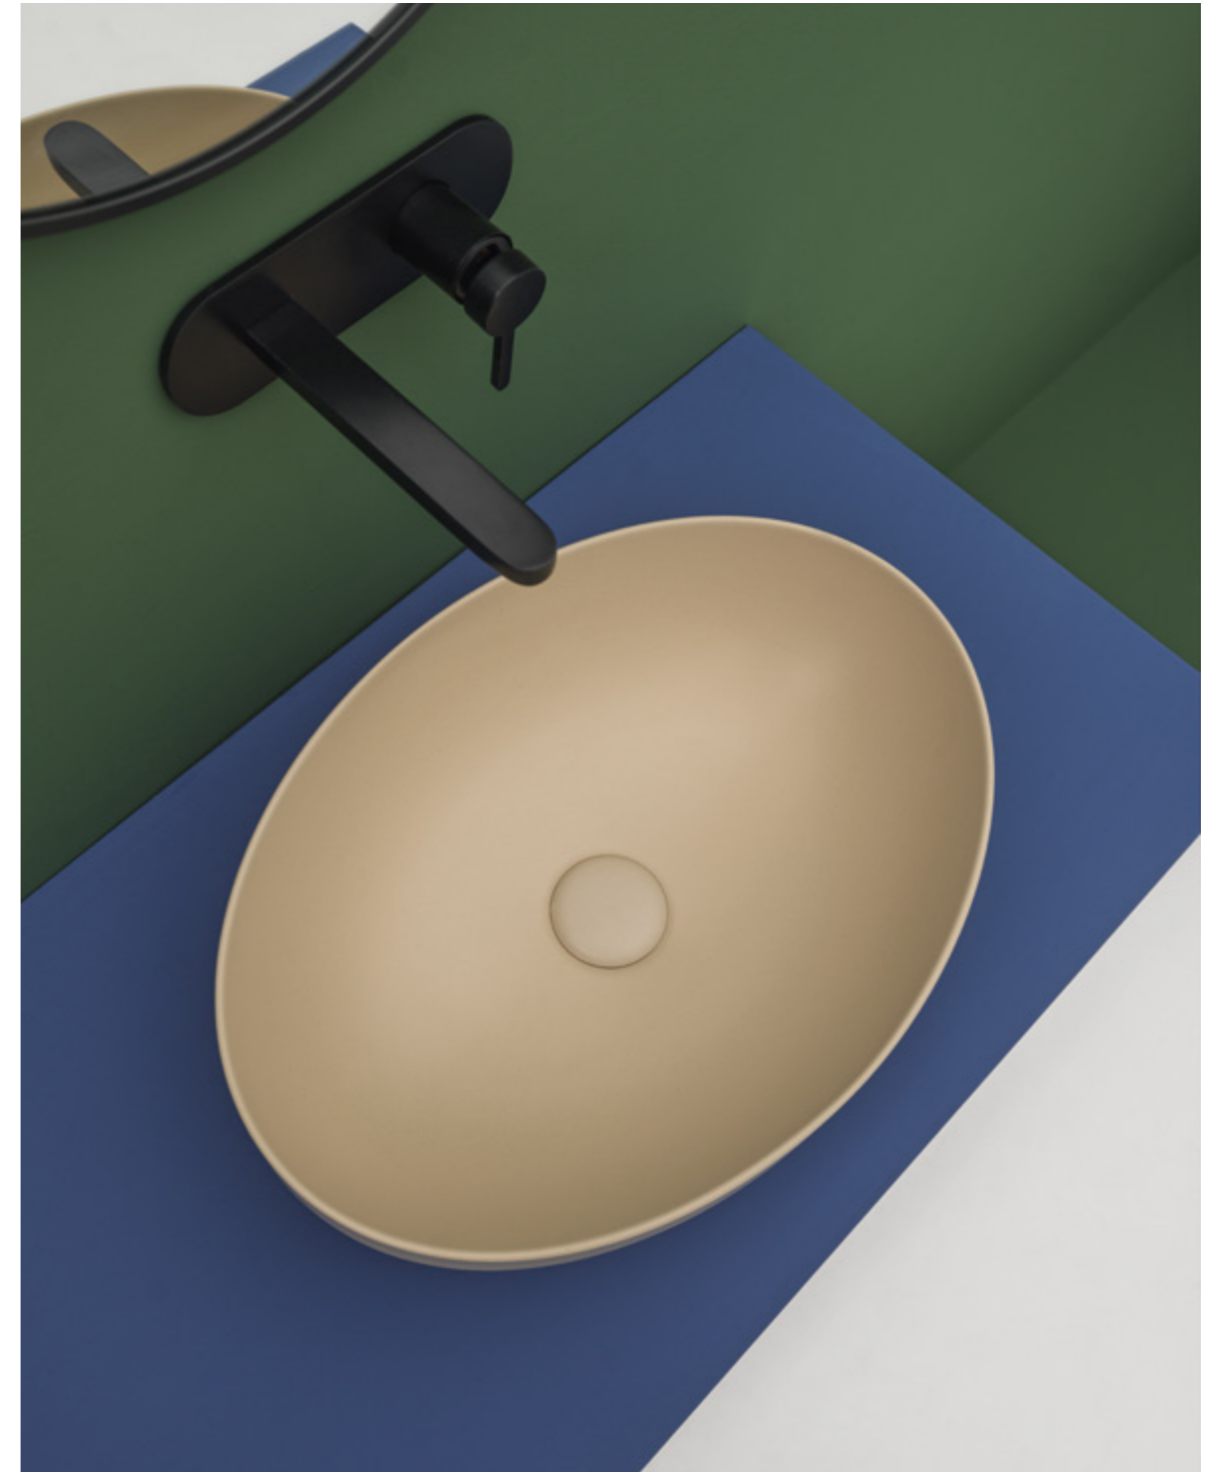

# Decus

Design Giancarlo Angelelli

Decus = Decorazione.

Una fascia che corre lungo tutto il bordo del lavabo ne sottolinea lo spessore sottile e il bacino morbido e profondo.

Decus = Decoration.

A band running along the edge of the sink emphasizes its thin thickness and the soft and deep bowl.

**85300**

lavabo appoggio  
counter-top basin  
60x35 cm

### Colori ceramica . Ceramic colors

**10**  
Sahara matt  
Sahara matt

**09**  
Grigio matt  
Grey matt

**07**  
Nero matt  
Black matt

**12**  
Bianco matt  
White matt

**01**  
Bianco lucido  
White glossy

## \_Set 1

**85100-10** lavabo Sahara matt 50 cm\_basin Sahara matt 50 cm  
**330286** specchio Ø 60 cm\_mirror Ø 60 cm  
**88014-01** EVA vaso a terra Bianco lucido\_BTW wc White glossy  
**88022-01** EVA bidet a terra Bianco lucido\_BTW bidet White glossy  
**BA216621** placca A Bianco matt\_flushing plate A White matt  
**40010022** piano d'appoggio grezzo stuccabile 100x50 cm\_paintable wooden raw top 100x50 cm