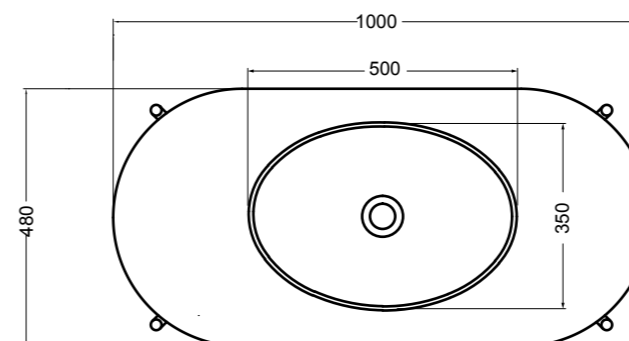

85100-01 lavabo Bianco lucido 50 cm\_basin White glossy 50 cm  
 200M-18 madia ovale Avio matt 100x48xh35 cm con 200R18 ripiano Avio matt e 200S4507 struttura Nero matt - ingombro 100x48xh76 cm  
 \_oval sideboard Avio matt 100x48xh35 cm with 200R18 shelf Avio matt and 200S4507 frame Black matt - total size 100x48xh76 cm  
 500100 specchio 50x4xh80 cm\_mirror 50x4xh80 cm

85100-01 lavabo Bianco lucido 50 cm\_basin White glossy 50 cm  
 85200-01 lavabo Bianco lucido 50 cm\_basin White glossy 50 cm  
 40014020 piano d'appoggio Quercia 140x50 cm\_top Oak 140x50 cm

85100 lavabo appoggio 50x35 cm\_counter-top basin 50x35 cm

85200 lavabo appoggio 50x35 cm\_counter-top basin 50x35 cm

85300 lavabo appoggio 60x35 cm\_counter-top basin 60x35 cm

200M madia ovale 100x48x35 cm\_oval sideboard 100x48x35 cm  
 200S4507 struttura per madia ovale h 45 cm\_frame for oval sideboard h 45 cm