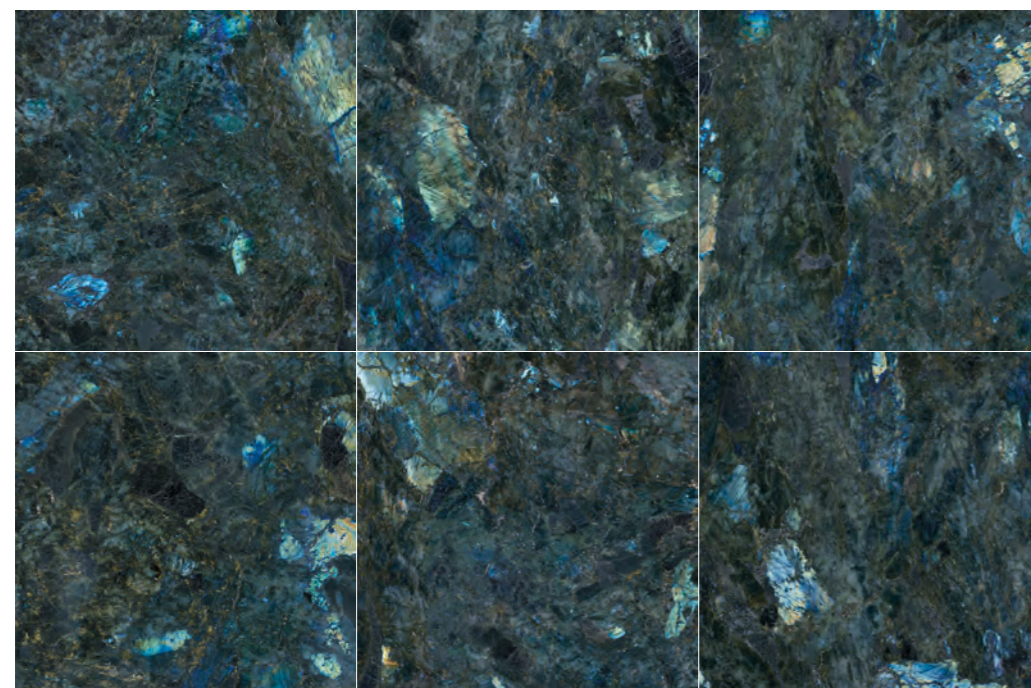

# LABRADORITE

SUPER POLISHED PORCELAIN

SIZES / FORMATOS : SUPER POLISHED

AVAILABLE COLOURS / COLORES DISPONIBLES

BLUE

SHADE VARIATION / VARIACIÓN GRÁFICA

120x120 60x120  
M115 M110

LABRADORITE BLUE  
120x120 / 48"x48"