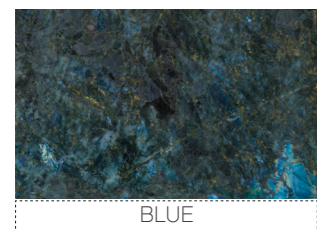

# LABRADORITE

SUPER POLISHED PORCELAIN

SIZES / FORMATOS : SUPER POLISHED

AVAILABLE COLOURS / COLORES DISPONIBLES

BLUE

SHADE VARIATION / VARIACIÓN GRÁFICA

120x120 60x120  
M115 M110

LABRADORITE BLUE  
120x120 / 48"x48"