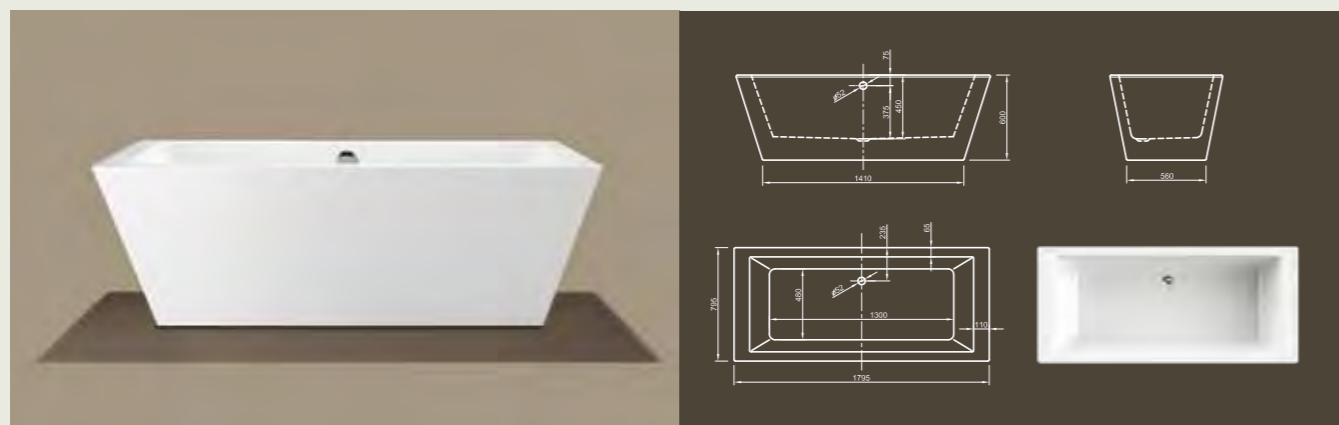

CULTURE

Незамысловатый! Эта прямолинейная кубическая ванна представляет современный дизайн в его чистом виде. Благодаря невычурной форме и четко обрешенным краям ванна излучает умиротворенное спокойствие. Конические края обеспечивают оптимальный комфорт при принятии ванны!

Технические характеристики	
Арт. №	0100-068
Цвет	Белый
Размер	1800 x 800 x 600 мм (Д x Ш x В)
Вес	51 кг
Объем	230 л
Слив-перелив	Система Click-Clack, цвет хром, установлено на заводе производителе

Для выбора дальнейших вариантов см. стр. 50

Mood

CUBE

Пуризм в чистом виде! Воплощение выдающегося и чистого дизайна приглашает вас в принять роскошную ванну. Насладитесь минимализмом и пуризмом этого дизайна ванны!

Технические характеристики	
Арт. №	0100-084
Цвет	Белый
Размер	1700 x 800 x 600 мм (Д x Ш x В)
Вес	48 кг
Объем	200 л
Слив-перелив	Щелевой перелив и система Click-Clack, цвет хром, установлено на заводе производителе

Технические характеристики	
Арт. №	0100-085
Цвет	Белый
Размер	1800 x 800 x 600 мм (Д x Ш x В)
Вес	52 кг
Объем	230 л
Слив-перелив	Система Click-Clack, цвет хром, установлено на заводе производителе

Для выбора дальнейших вариантов см. стр. 50