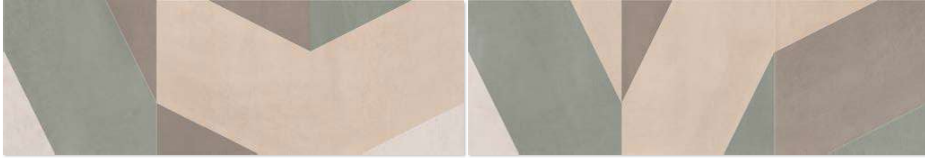

LE GIARE

WALL TILE + WHITE BODY + RECTIFIED + GLOSS
 AZULEJO + PASTA BLANCA + RECTIFICADO + BRILLO
 30x90 cm/11.8"x36"

Basic / Básicos

COLOURS: / COLORES:

MANOTTI NATURAL

MANOTTI BLUE

MANOTTI SAGE

View online
Ver online