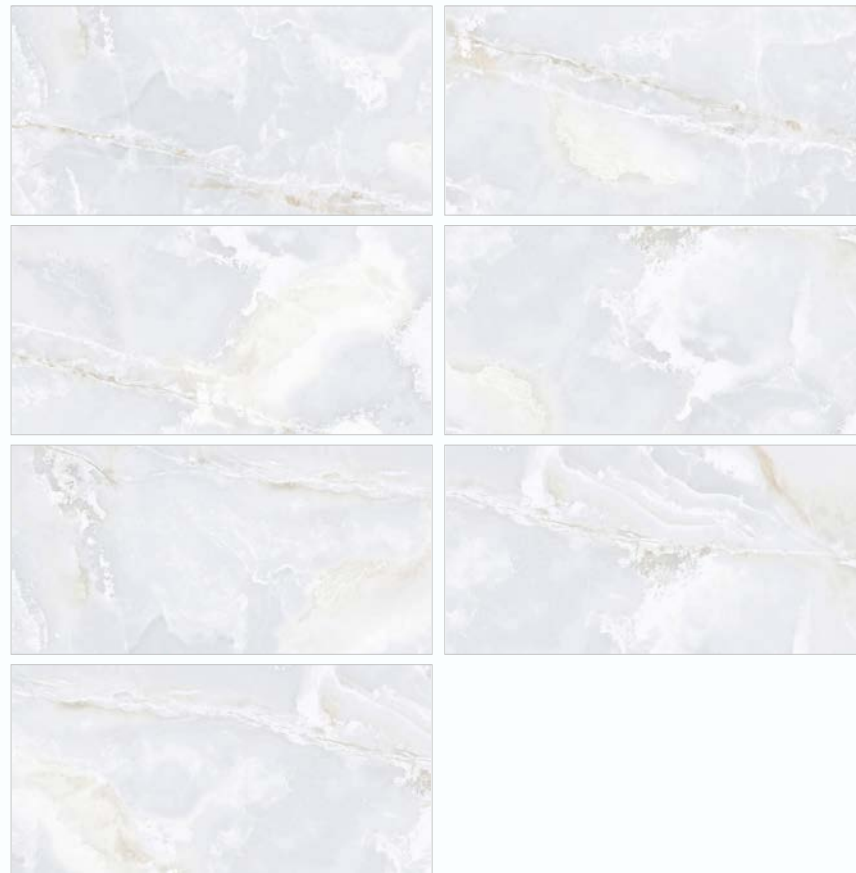

Mystic 600x1200

DESIGN TILES
Delacora

Mystic Ice 60120GP42MYS15/L

Mystic White 60120GP42MYS00/L
Mystic Ice 60120GP42MYS15/L

Mystic White 60120GP42MYS00/L
Керамогранит 600×1200×8 мм

мм размер	мм толщина	шт. в упаковке	м² в упаковке	м² 1 плитки	кг 1 кор. (брутто)	кор. на поддоне	м² на поддоне	кг на поддоне (брутто)
600x1200	8	2	1,44	0,72	27,879	33	47,52	920

Mystic Ice 60120GP42MYS15/L

Mystic Ice 60120GP42MYS15/L
Керамогранит 600×1200×8 мм

мм размер	мм толщина	шт. в упаковке	м ² в упаковке	м ² 1 плитки	кг 1 кор. (брутто)	кор. на поддоне	м ² на поддоне	кг на поддоне (брутто)
600x1200	8	2	1,44	0,72	27,879	33	47,52	920

Mystic White 60120GP42MYS00/L
Mystic Ice 60120GP42MYS15/L