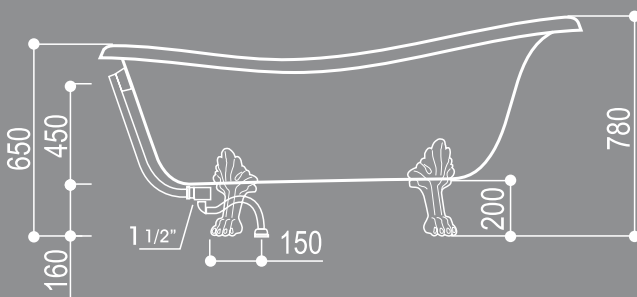

GOLD / ЗОЛОТО

WHITE / БІЛИЙ

BRONZE / БРОНЗА

ANTICA

1810 x 900

ANTICA

1710 x 810

1810 x 900

Max. size	1810 x 900 mm
Height	780 mm
Max. bottom size	1110 mm
Depth(until overflow)	450 mm
Water level up to maximum filling level	260 litres

Максимальний розмір	1810 x 900 мм
Висота	780 мм
Максимальний розмір дна	1110 мм
Глибина (до переливу)	450 мм
Об'єм води при максимальному рівні наповнення	260 л

1710 x 810

Max. size	1710 x 810 mm
Height	730 mm
Max. bottom size	1100 mm
Depth(until overflow)	400 mm
Water level up to maximum filling level	230 litres

Максимальний розмір	1710 x 810 мм
Висота	730 мм
Максимальний розмір дна	1100 мм
Глибина (до переливу)	400 мм
Об'єм води при максимальному рівні наповнення	230 л