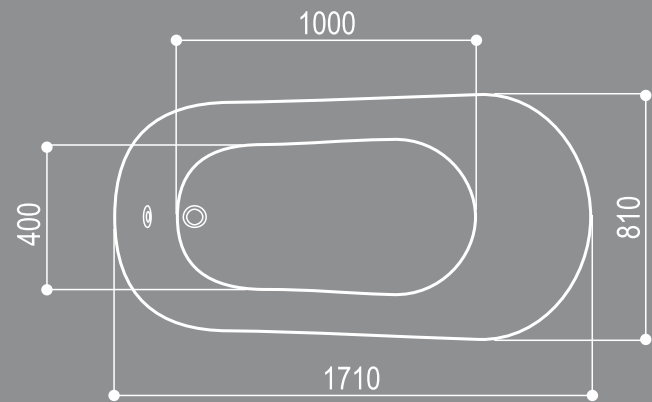

GOLD / ЗОЛОТО

WHITE / БІЛИЙ

BRONZE / БРОНЗА

ANTICA

1810 x 900

ANTICA

1710 x 810

1810 x 900

Max. size	1810 x 900 mm
Height	780 mm
Max. bottom size	1110 mm
Depth(until overflow)	450 mm
Water level up to maximum filling level	260 litres

Максимальний розмір	1810 x 900 мм
Висота	780 мм
Максимальний розмір дна	1110 мм
Глибина (до переливу)	450 мм
Об'єм води при максимальному рівні наповнення	260 л

1710 x 810

Max. size	1710 x 810 mm
Height	730 mm
Max. bottom size	1100 mm
Depth(until overflow)	400 mm
Water level up to maximum filling level	230 litres

Максимальний розмір	1710 x 810 мм
Висота	730 мм
Максимальний розмір дна	1100 мм
Глибина (до переливу)	400 мм
Об'єм води при максимальному рівні наповнення	230 л