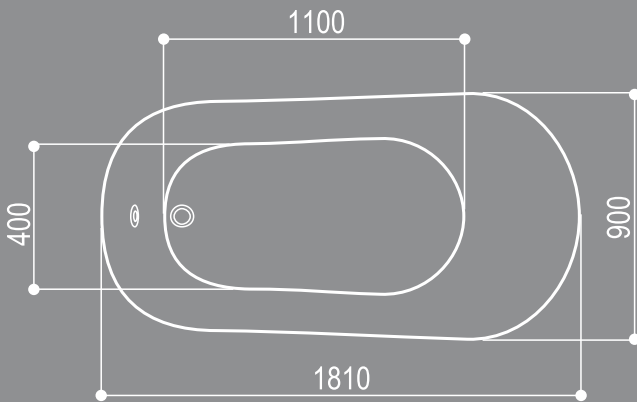

GOLD / ЗОЛОТО

WHITE / БІЛИЙ

BRONZE / БРОНЗА

ANTICA

1810 x 900

ANTICA

1710 x 810

1810 x 900

Max. size	1810 x 900 mm
Height	780 mm
Max. bottom size	1110 mm
Depth(until overflow)	450 mm
Water level up to maximum filling level	260 litres

Максимальний розмір	1810 x 900 мм
Висота	780 мм
Максимальний розмір дна	1110 мм
Глибина (до переливу)	450 мм
Об'єм води при максимальному рівні наповнення	260 л

1710 x 810

Max. size	1710 x 810 mm
Height	730 mm
Max. bottom size	1100 mm
Depth(until overflow)	400 mm
Water level up to maximum filling level	230 litres

Максимальний розмір	1710 x 810 мм
Висота	730 мм
Максимальний розмір дна	1100 мм
Глибина (до переливу)	400 мм
Об'єм води при максимальному рівні наповнення	230 л