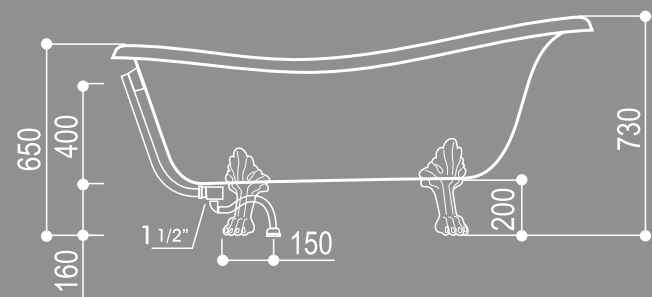

GOLD / ЗОЛОТО

WHITE / БІЛИЙ

BRONZE / БРОНЗА

ANTICA

1810 x 900

ANTICA

1710 x 810

1810 x 900

Max. size	1810 x 900 mm
Height	780 mm
Max. bottom size	1110 mm
Depth(until overflow)	450 mm
Water level up to maximum filling level	260 litres

Максимальний розмір	1810 x 900 мм
Висота	780 мм
Максимальний розмір дна	1110 мм
Глибина (до переливу)	450 мм
Об'єм води при максимальному рівні наповнення	260 л

1710 x 810

Max. size	1710 x 810 mm
Height	730 mm
Max. bottom size	1100 mm
Depth(until overflow)	400 mm
Water level up to maximum filling level	230 litres

Максимальний розмір	1710 x 810 мм
Висота	730 мм
Максимальний розмір дна	1100 мм
Глибина (до переливу)	400 мм
Об'єм води при максимальному рівні наповнення	230 л