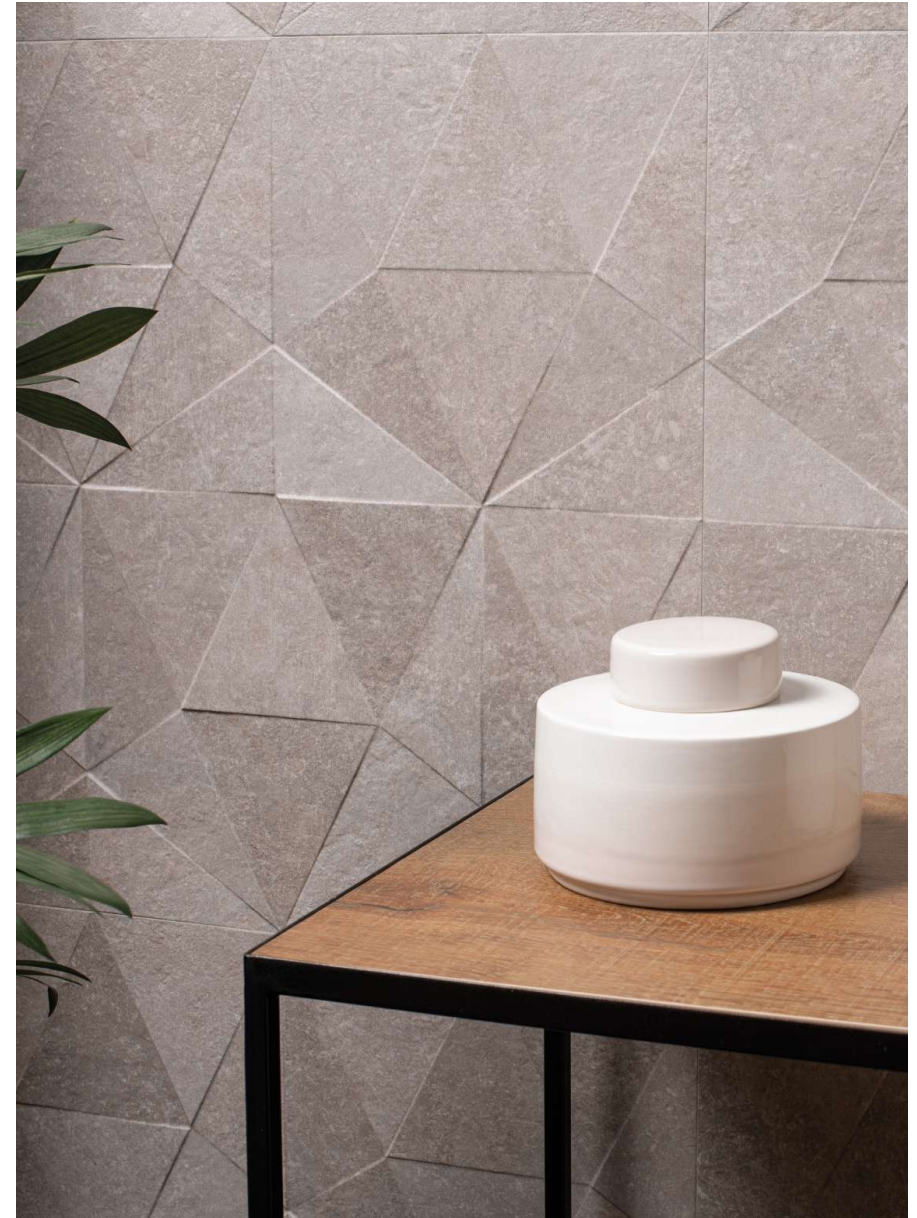

WALL C TETHA: Thao Verbiere Silver 59.6 cm x 59.6 cm