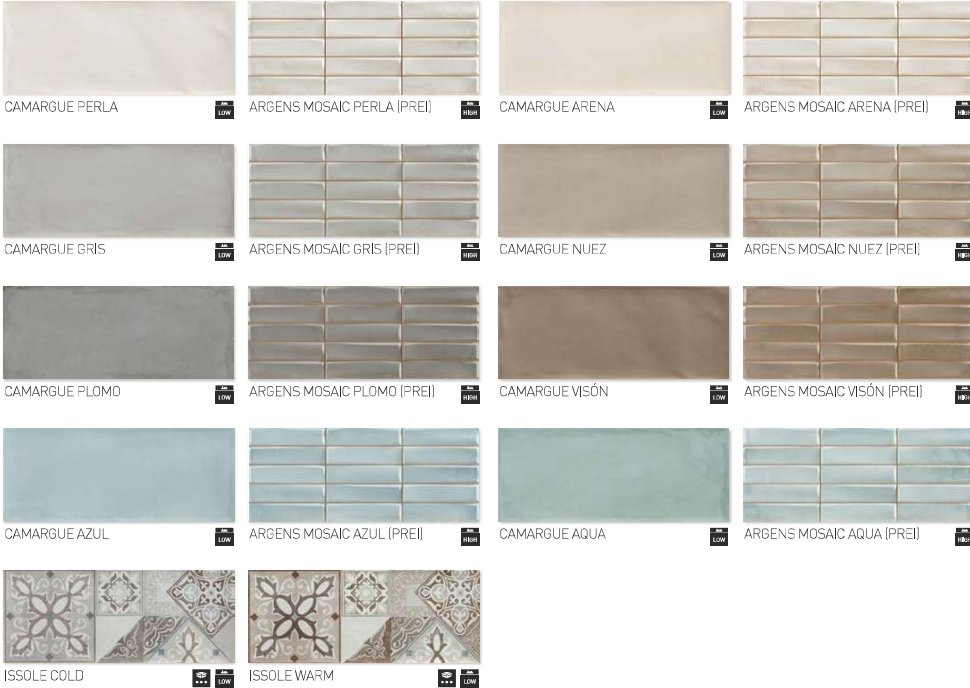

CAMARGUE

WALL TILE + RED BODY + MATT
AZULEJO + PASTA ROJA + MATE
20x50 cm/8"x20"

View online
Ver online

Concrete / Diferentes

COLOURS: / COLORES:

20x50 cm
8"x20"

AVAILABLE FORMATS: / FORMATOS DISPONIBLES:

PIECES NAME NOMBRE DE LA PIEZA	SIZES (CM) FORMATOS (CM)	WORK SIZE (MM) FORMATO DE FABRICACIÓN (MM)	PRICE GROUP GRUPO DE PRECIO
CAMARGUE	20x50 cm/8"x20"	200 x 500 x 9	M212
ARGENS MOSAIC (PREI)	20x50 cm/8"x20"	200 x 500 x 10,5	M258
ISSOLE (DECOR)	20x50 cm/8"x20"	200 x 500 x 9	M258

RECOMMENDED FLOOR TILE: / PAVIMENTO RECOMENDADO:

STANDARD / CAMARGUE

GLAZED CERAMIC + RED BODY + MATT

GRES ESMALTADO + PASTA ROJA + MATE

Page / Pág.

45x45 cm/18"x18" M212	490 491
CAMARGUE DECOR 45x45 cm/18"x18" M241	490

CAMARGUE DECOR COLD

CAMARGUE DECOR WARM

STANDARD PERLA

STANDARD GRIS

STANDARD PLOMO

STANDARD ARENA

STANDARD NUEZ

STANDARD VISÓN