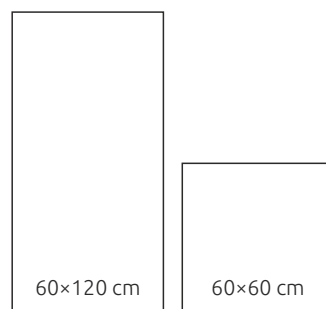

Verona
Regal

NEW VERONA GOLD

VERONA GOLD
PD-ZA-VG-7011

60x120 cm
PEI III

POLER

VERONA GOLD
PD-ZA-VG-7001

60x60 cm
PEI III

POLER

60x60 cm
PEI III