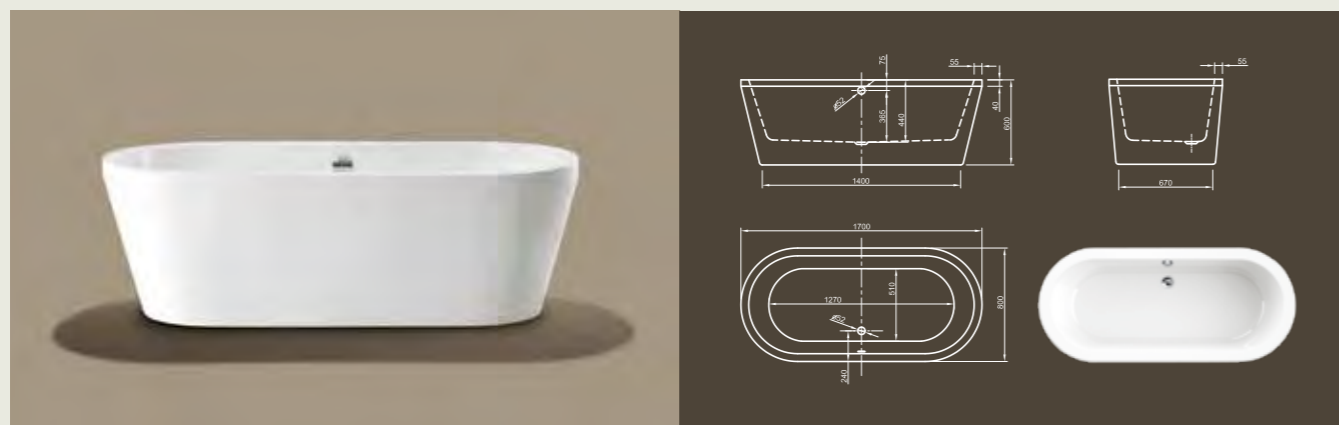

# NEO

**Брат Cool!** Унаследовав наиболее благоприятные черты дизайна старшего брата Cool, эта ванна современного дизайна соответствует всем критериям роскошного комфорта ванны. Уменьшенные размеры придают ощущение уютной обстановки небольшой ванной комнаты.

Технические характеристики	
Арт. №	0100-076
Цвет	Белый
Размер	1700 x 800 x 600 мм (Д x Ш x В)
Вес	48 кг
Объем	210 л
Слив-перелив	Система Click-Clack, цвет хром, установлено на заводе производителе

Для выбора дальнейших вариантов см. стр. 50

# LOFT

**Современное трактование классической ванны.** Ее пуристическая овальная форма приглашает вас расслабиться. Благодаря широким краям она полностью удовлетворяет практические требования.

Технические характеристики	
Арт. №	0100-067
Цвет	Белый
Размер	1800 x 800 x 600 мм (Д x Ш x В)
Вес	58 кг
Объем	230 л
Слив-перелив	Не вмонтированы, заказываются отдельно

Технические характеристики	
Арт. №	0100-082
Цвет	Белый
Размер	1800 x 800 x 600 мм (Д x Ш x В)
Вес	50 кг
Объем	230 л
Слив-перелив	Система Click-Clack, цвет хром, установлено на заводе производителе

Для выбора дальнейших вариантов см. стр. 50