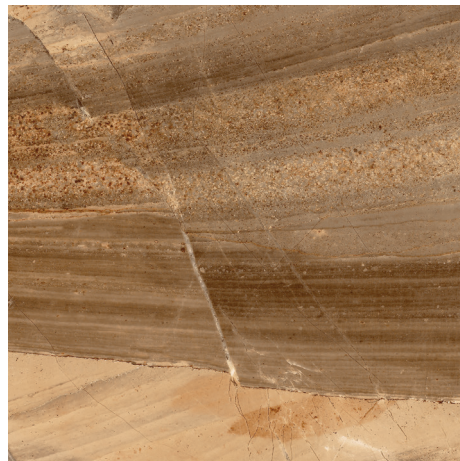

# BOTTICINO

GRES PORCELÁNICO ESMALTADO PORCELART / GLAZED PORCELAIN PORCELART

Pavimento  
Floor Tiles

Brillo  
Glossy

V4Substancial  
Variation

Picking

1,99x1,13

PORCELART

PORCELÁNICO / PORCELAIN TILE

PAVIMENTO: BOTTICINO MARRÓN 60,5x60,5 cm.

BOTTICINO MARRÓN  
60,5x60,5 cm

HAP85