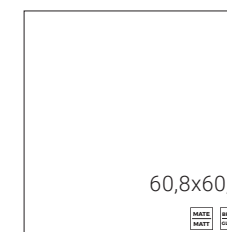

## Formatos / Formats

60,8x60,8

60x60

Formato	Precio	Pz/cj	Pz/pl	M <sup>2</sup> /cj	M <sup>2</sup> /pl	Cj/pl	Kg/cj	Kg/Total
60,8x60,8 (F)	PS-067	5	150	1,85	55,5	30	33,50	1025
60x60 (F)	PS-091	5	150	1,8	54	30	31,60	968