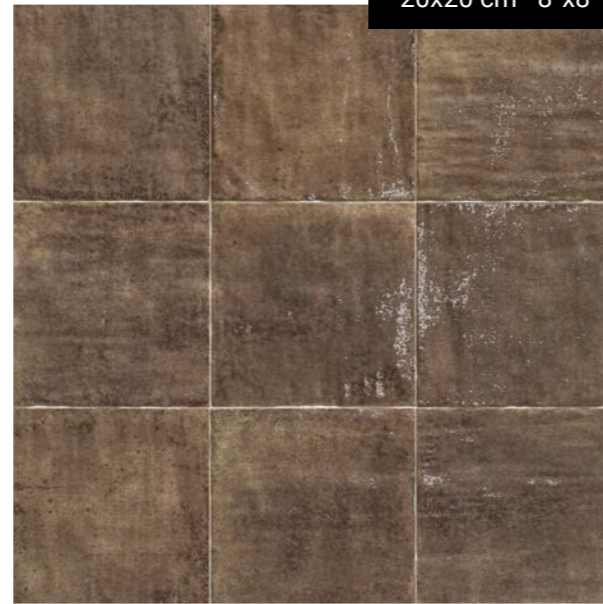

# TUSCANIA

20x20·8"x8"

BASE

**TUSCANIA BEIGE M-220**  
20x20 cm · 8"x8"

**TUSCANIA BROWN M-220**  
20x20 cm · 8"x8"

**TUSCANIA CHOCO M-220**  
20x20 cm · 8"x8"

BASE

DECO  
RATIVE  
FLOOR