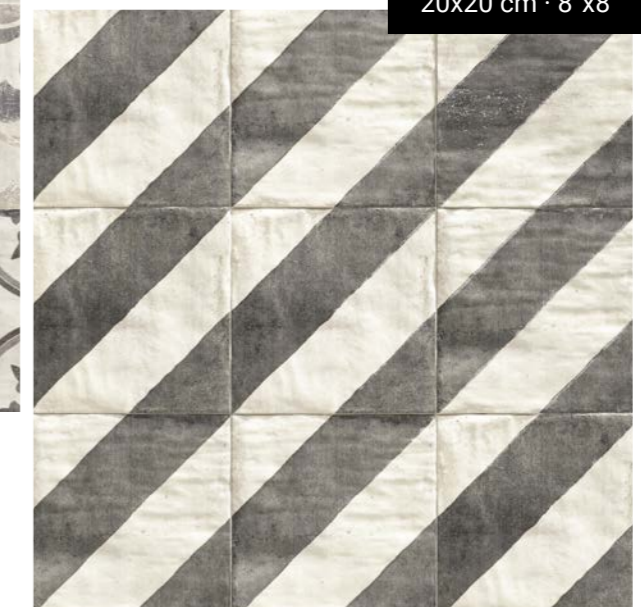

# TUSCANIA

20x20·8" x 8"

BASE

TUSCANIA WHITE M-220  
20x20 cm · 8"x8"

TUSCANIA BLACK M-220  
20x20 cm · 8"x8"

LAVELLO M-220  
20x20 cm · 8"x8"

BERGAMO M-220  
20x20 cm · 8"x8"

BASE DECOR