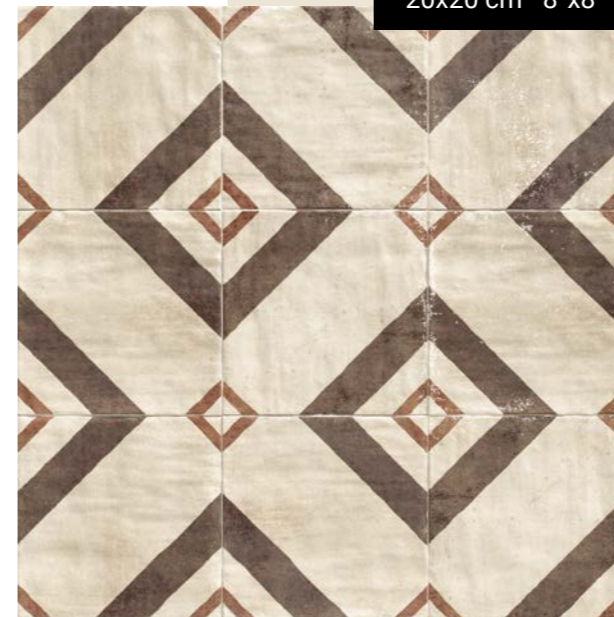

VITERBO M-220
20x20 cm · 8"x8"

BASE DECOR