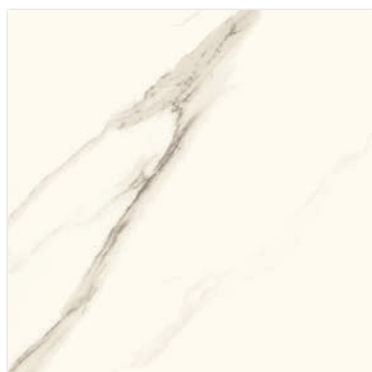

CALACATTA

bianco

59,8×59,8

89,8×89,8

59,8×119,8

89,8×179,8

CALACATTA

bianco

59,8×59,8
89,8×89,8
59,8×119,8
89,8×179,8

PARADYZ
my way

CALACATTA mat/poler 89,8×89,8

CALACATTA mat/poler 89,8×179,8

CALACATTA mat/poler 59,8×59,8

CALACATTA mat/poler 59,8×119,8

CALACATTA HEKSAGON A
mat 17,1×19,8
dostępny na zamówienie
product on special order

CALACATTA HEKSAGON B
mat 17,1×19,8
dostępny na zamówienie
product on special order

CALACATTA HEKSAGON C
mat 17,1×19,8
dostępny na zamówienie
product on special order

CALACATTA mozaika cięta mix
poler 23,6×25,2
dostępna na zamówienie
product on special order

CALACATTA cokół
mat 9,8×89,8
dostępny na zamówienie
product on special order

CALACATTA cokół
mat/poler 9,8×59,8
dostępny na zamówienie
product on special order