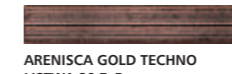

GRES ARENISCA BEŻ  
29,7x59,8

ARENISCA BEŻ FALA  
CENTRO 29,7x59,8

ARENISCA KREM MOSAIC  
CENTRO 29,7x59,8

ARENISCA GOLD TECHNO  
CENTRO 29,7x59,8

ARENISCA SILVER TECHNO  
CENTRO 29,7x59,8

ARENISCA BEŻ FALA A  
LISTWA 29,7x8,8

ARENISCA BEŻ FALA B  
LISTWA 29,7x8,8

ARENISCA KREM MOSAIC  
LISTWA 29,7x8,8

ARENISCA GOLD TECHNO  
LISTWA 29,7x5

ARENISCA SILVER TECHNO  
LISTWA 29,7x5

ARENISCA BEŻ FALA A  
LISTWA 29,7x5,4

ARENISCA BEŻ FALA B  
LISTWA 29,7x5,4