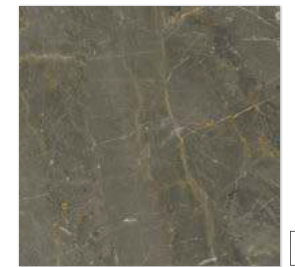

- 1 | MARVELSTONE LIGHT GREY GLASIERTES FEINSTEINZEUG REKT. MATT.
59,8×119,8
MARVELSTONE LIGHT GREY GRES TILE 59,8×119,8 MATT

GRES PORCELAIN • GLAZED GRES MARVELSTONE

LIGHT GREY • GREY
59,8×119,8 • 59,8×59,8

PEI 4

105

MARVELSTONE LIGHT GREY HEXAGON GLASIERTES FEINSTEINZEUG 19,8×17,1
MARVELSTONE LIGHT GREY UNIVERSAL DECOR HEXAGON 19,8×17,1

PEI 3

MARVELSTONE GREY GLASIERTES FEINSTEINZEUG 59,8×119,8
MARVELSTONE GREY GRES TILE 59,8×119,8

PEI 3

MARVELSTONE GREY GLASIERTES FEINSTEINZEUG 59,8×59,8
MARVELSTONE GREY GRES TILE 59,8×59,8

PEI 3

105

MARVELSTONE GREY HEXAGON GLASIERTES FEINSTEINZEUG 19,8×17,1
MARVELSTONE GREY UNIVERSAL DECOR HEXAGON 19,8×17,1