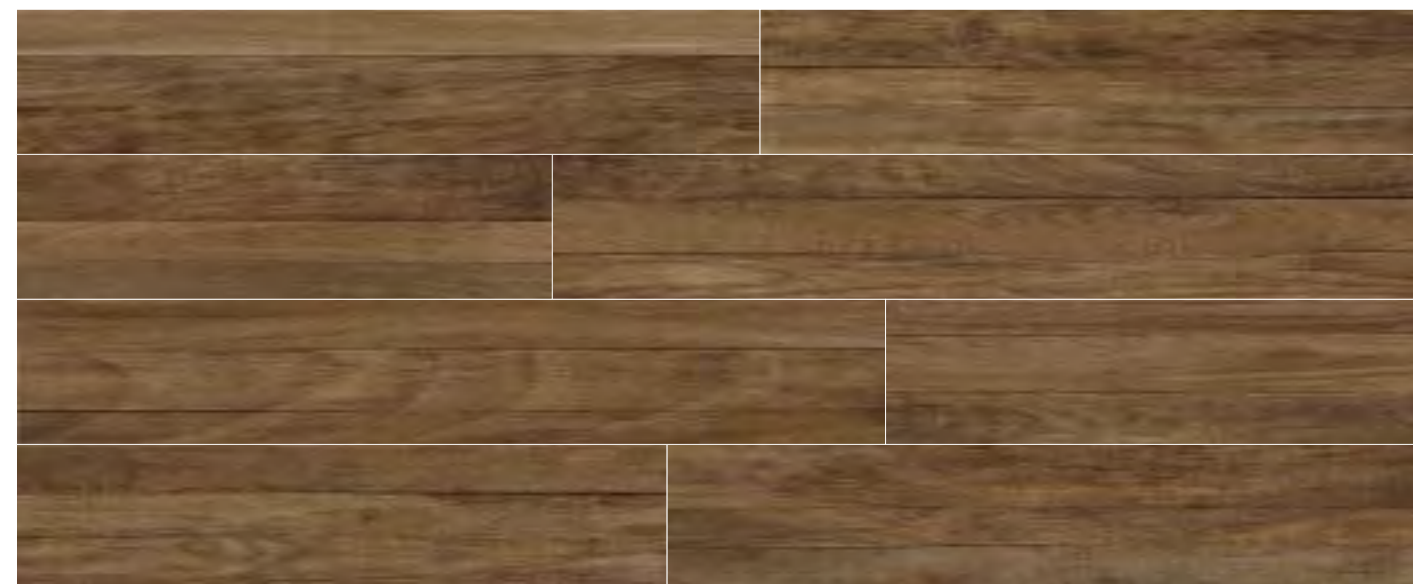

MADEIRA 23x120 9"x48"

PORCELAIN · PORCELANICO

B6 Madeira Beige 23,3x120

B6 Madeira Natural 23,3x120

B6 Madeira Oak 23,3x120

SPECIAL PIECES. AVAILABLE IN ALL COLORS · PIEZAS ESPECIALES. DISPONIBLE EN TODOS LOS COLORES.

BEIGE

NATURAL

OAK

MADEIRA
23X120

FLOOR
Madeira Natural 23,3x120