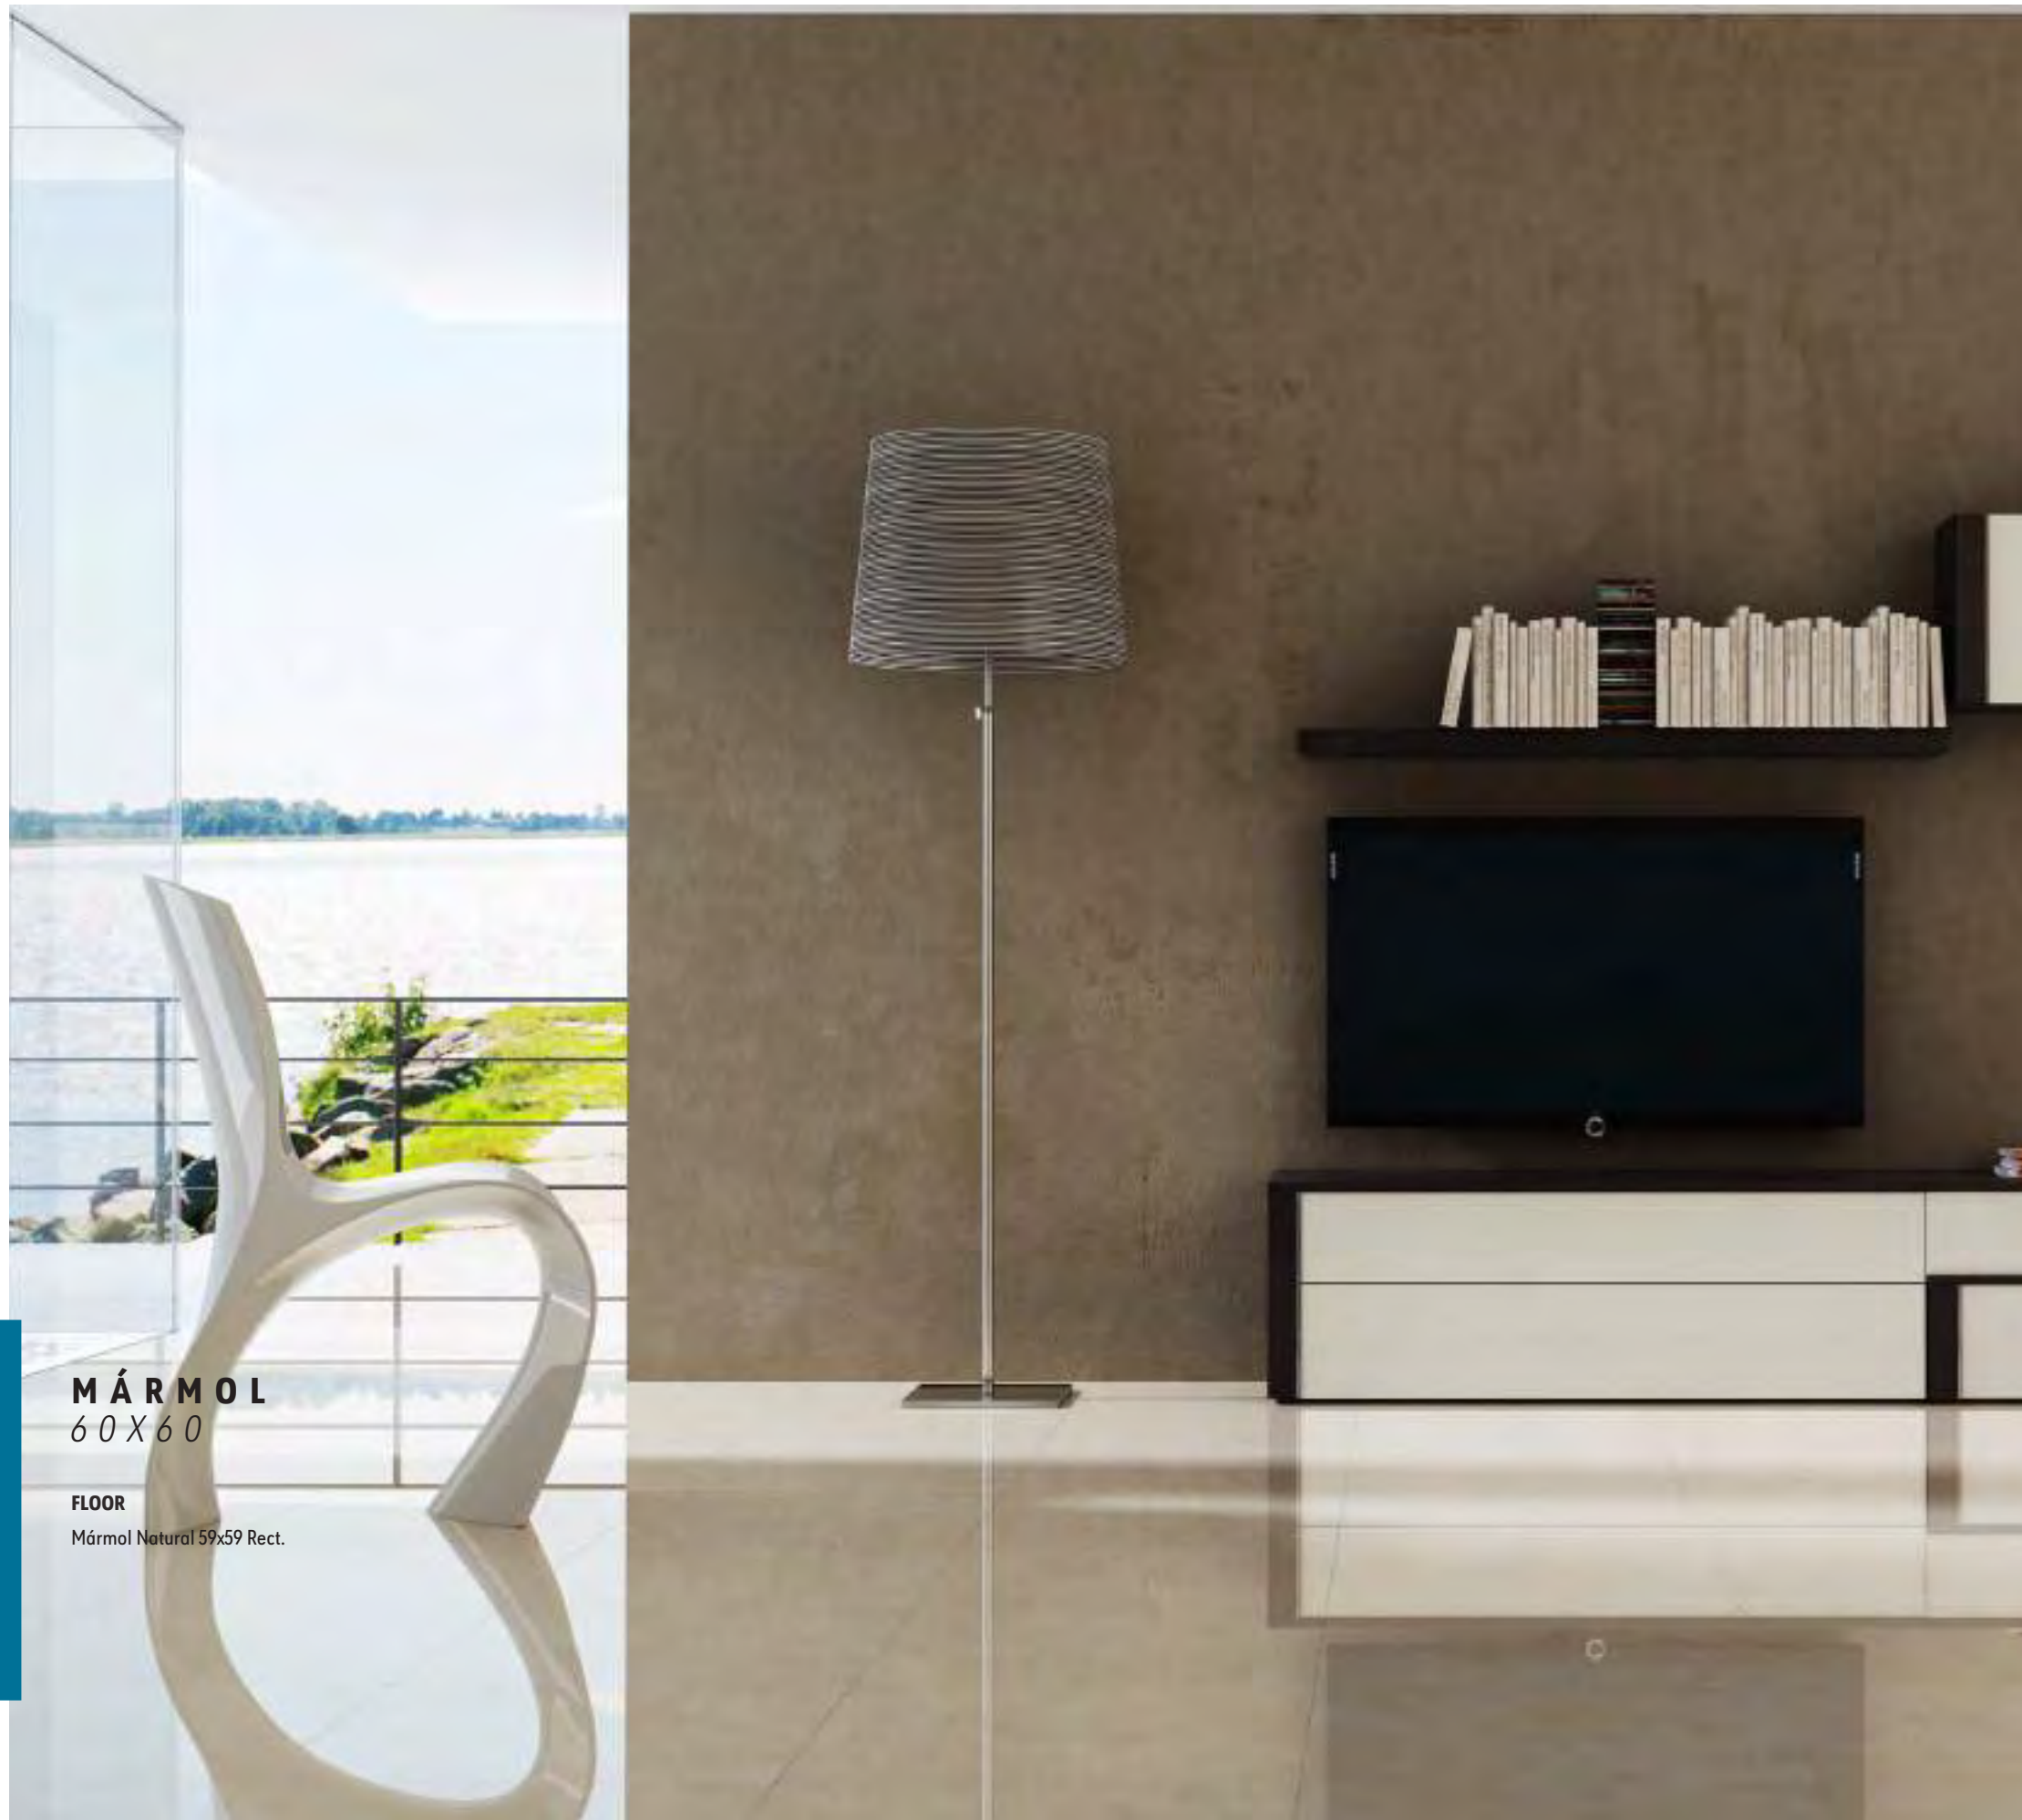

MÁRMOL
60 X 60

FLOOR
Mármol Natural 59x59 Rect.

MÁRMOL marble collection
60x60 24"x24"

PORCELAIN · PORCELANICO