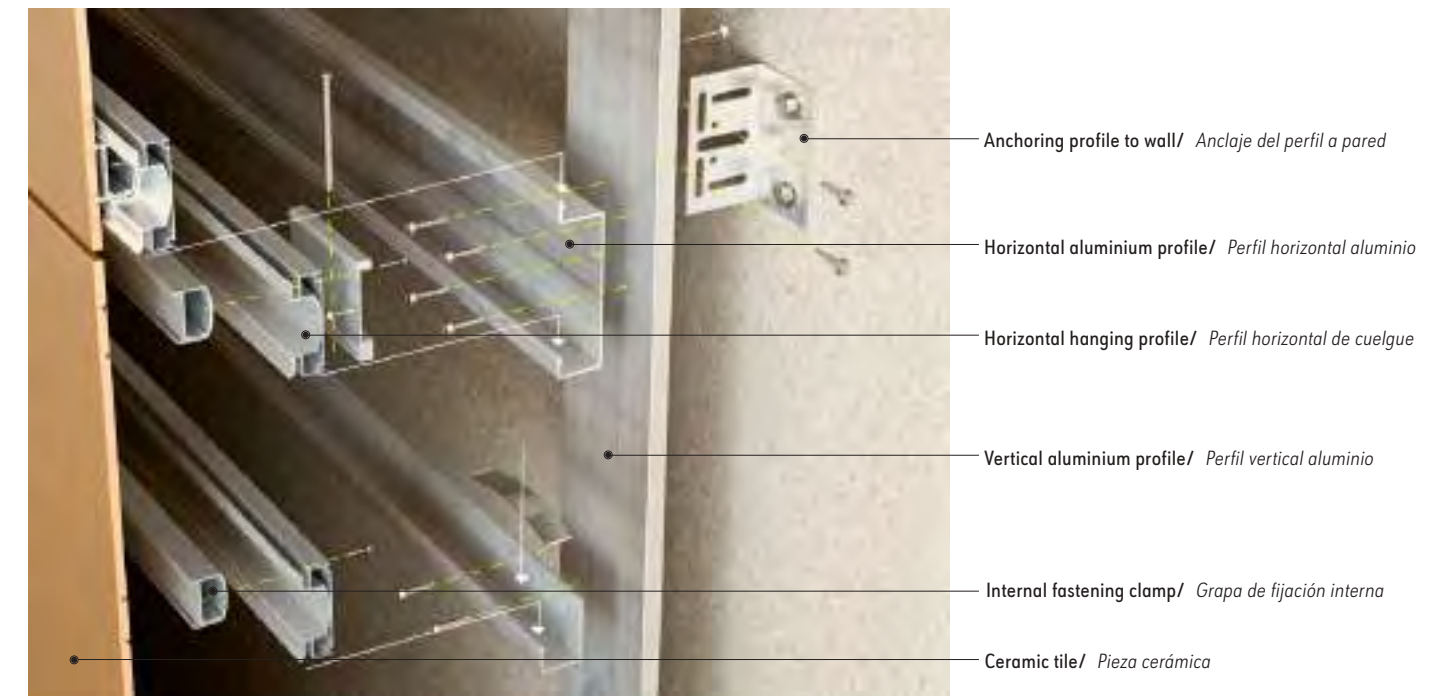

ARCHITECTURAL SOLUTIONS

VENTILATED FACADES · FACHADAS VENTILADAS

ARKTECH FULL SYSTEM

This system consists of support and retention brackets, staples, T-shaped vertical profiles and horizontal profiles. Thanks to the brackets it is possible to achieve the correct levelling of the vertical profiles, and in this way, we can be sure that possible deviations from the original surface of the façade to be covered are being corrected.

The horizontal hanging profile is connected to the vertical profiles by means of self-drilling screws with hexagonal heads made of A2 stainless steel. The staples of internal fixation in Aluminium, are anchored on the longitudinal discontinuous grooves in the shape of dovetail (at 45°), located in the back part of the porcelain tile, allowing a 100% mechanical fixation.

A continuous horizontal profile of pressure closing joins the system of fixing clamps, by means of A2 self-drilling screws, thus forming a body between the fixing clamp and the continuous horizontal profile, for subsequent assembly on horizontal hanging profile located in the substructure, with the possibility of being able to regulate the plate, thanks to its regulation mechanism, making the installation of the system possible in a simple, efficient and above all safe manner.

The system is designed to be installed only with mechanical fixing, however its geometry allows the application of a structural adhesive, offering a safety bonus through a combined fixing system (mechanical-chemical).

The assembly has a system of SELF-COMPENSATION by means of stainless steel compression springs, which allow to assimilate the deformations by expansion of the substructure, in addition these springs contribute to support the own weight of the plate.