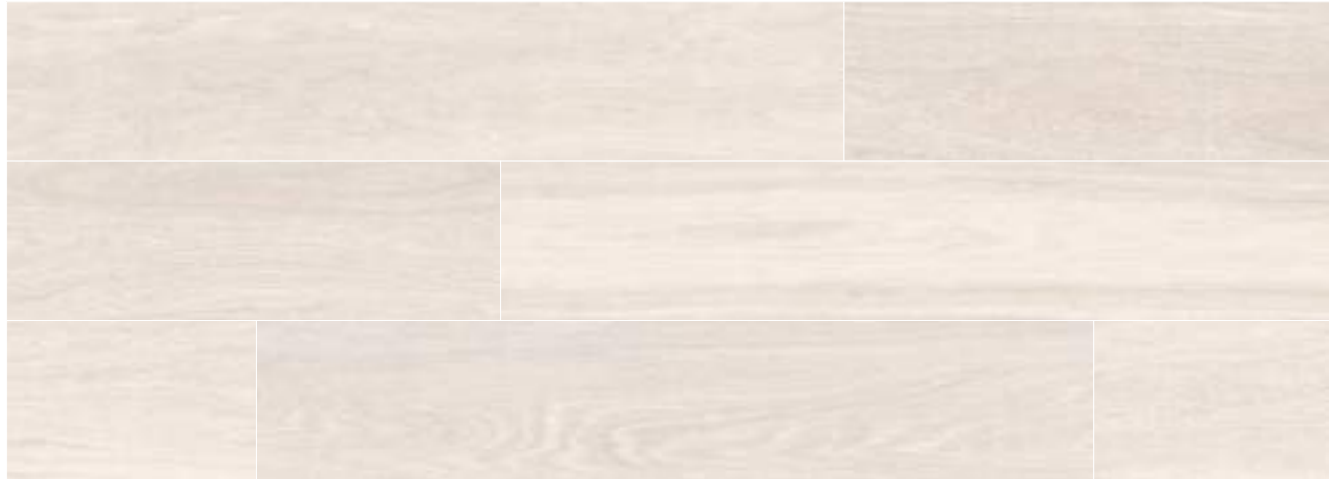

WHITE

NATURAL

EBONY

OAK

KENIA 23x120 9"x48"

PORCELAIN · PORCELANICO

GRIP C3 / ANTISLIP. ANTIDESLIZANTE

- B6 Kenia White 23,3x120
- B6 Kenia Natural 23,3x120
- B6 Kenia Ebony 23,3x120
- B6 Kenia Oak 23,3x120