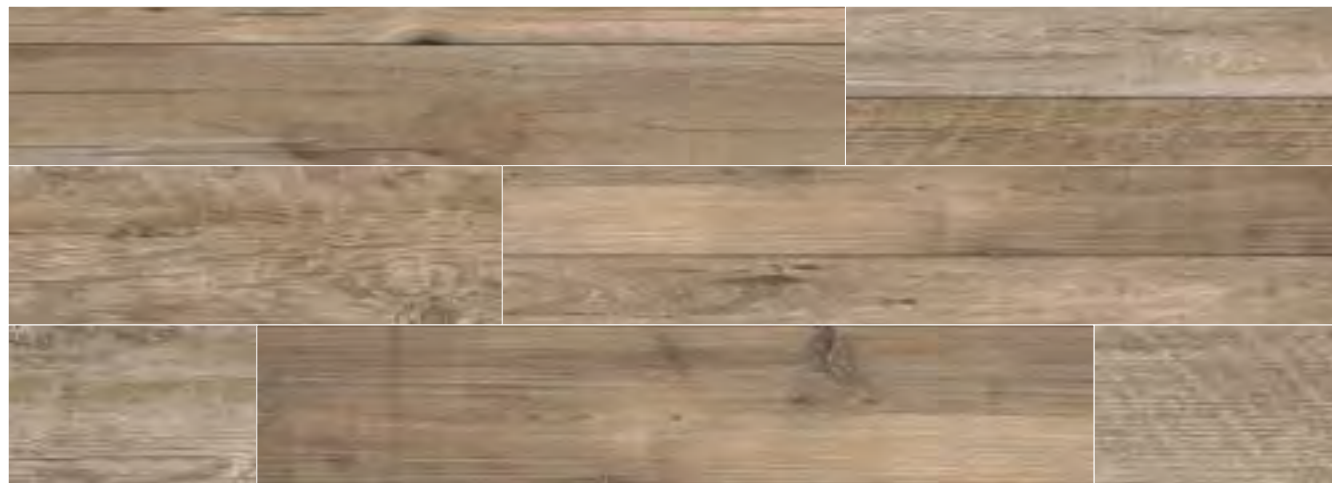

BEIGE

NATURAL

OAK

EBONY

VALPARAISO 23x120 9"x48"

PORCELAIN · PORCELANICO

GRIP C3 / ANTISLIP. ANTIDESLIZANTE

- B6 Valparaíso Beige 23,3x120
- B6 Valparaíso Natural 23,3x120
- B6 Valparaíso Oak 23,3x120
- B6 Valparaíso Ebony 23,3x120

- B34 Valparaíso Beige Grip 23,3x120ç
- B34 Valparaíso Natural Grip 23,3x120

SPECIAL PIECES. AVAILABLE IN ALL COLORS · PIEZAS ESPECIALES. DISPONIBLE EN TODOS LOS COLORES.

VALPARAISO
23 X 120

FLOOR
Valparaíso Beige 23,3x120