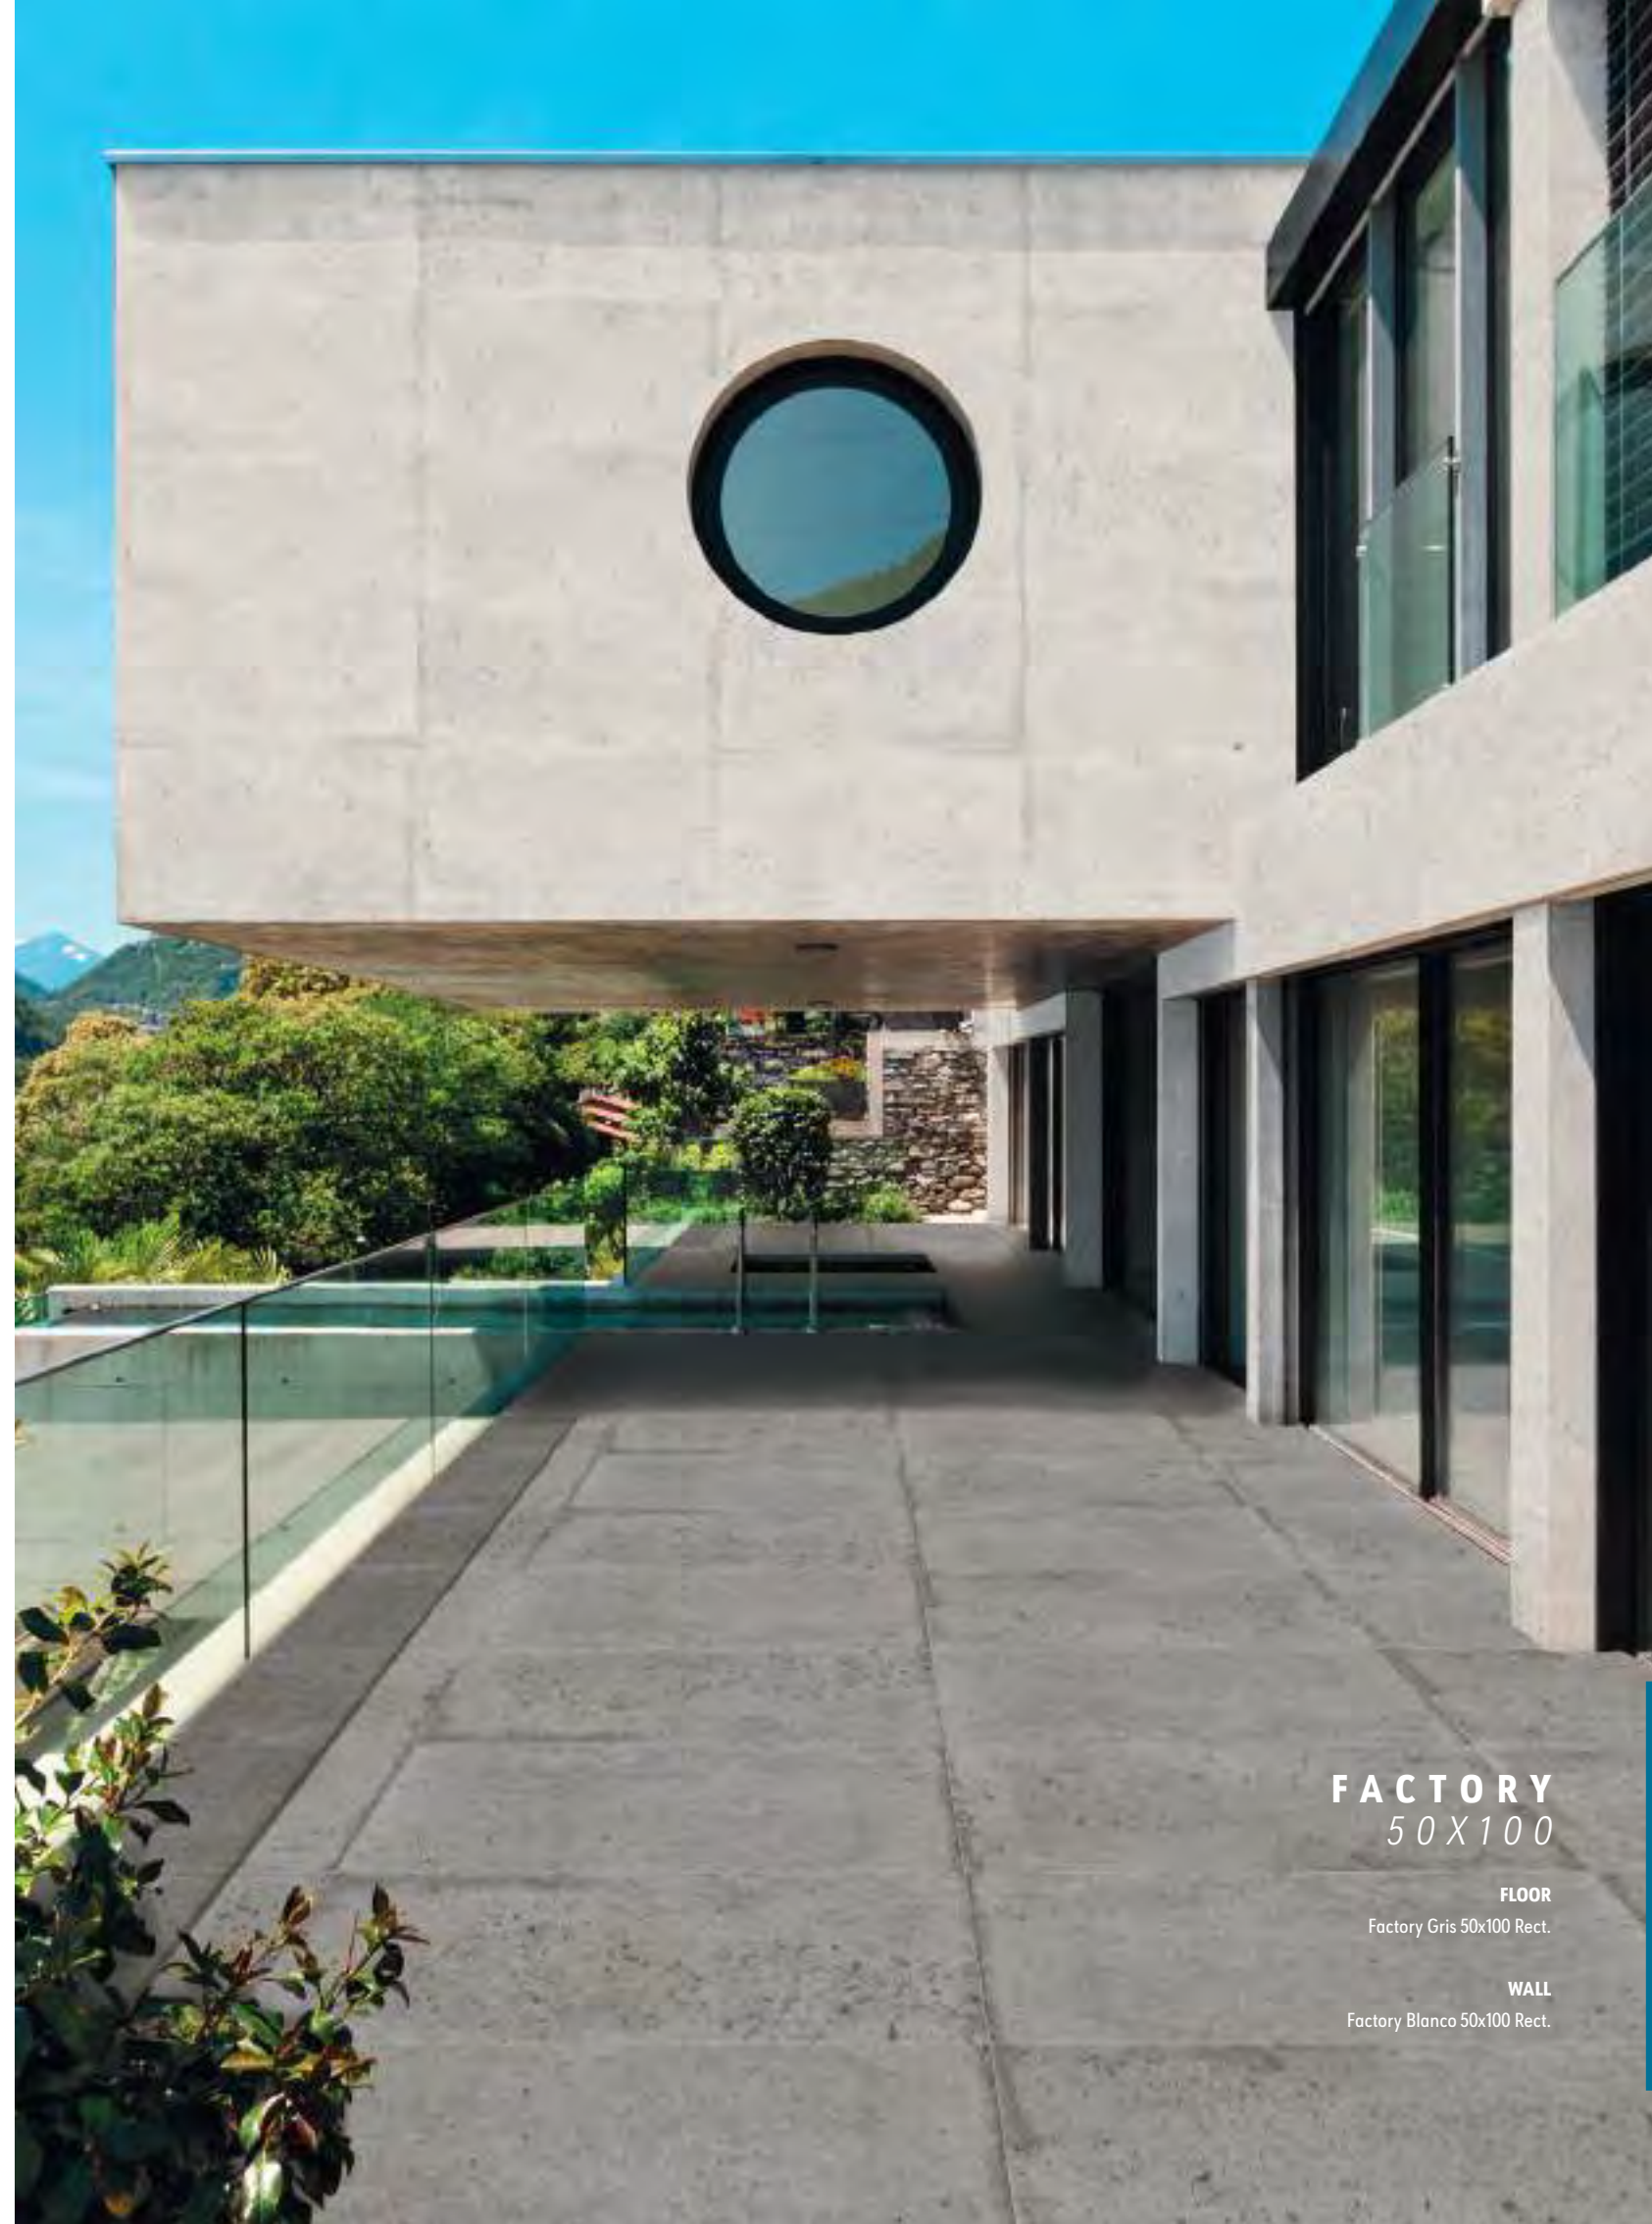

Skirting romo Rodapié romo
P3 8x98

FACTORY
50 X 100

FLOOR
Factory Gris 50x100 Rect.

WALL
Factory Blanco 50x100 Rect.