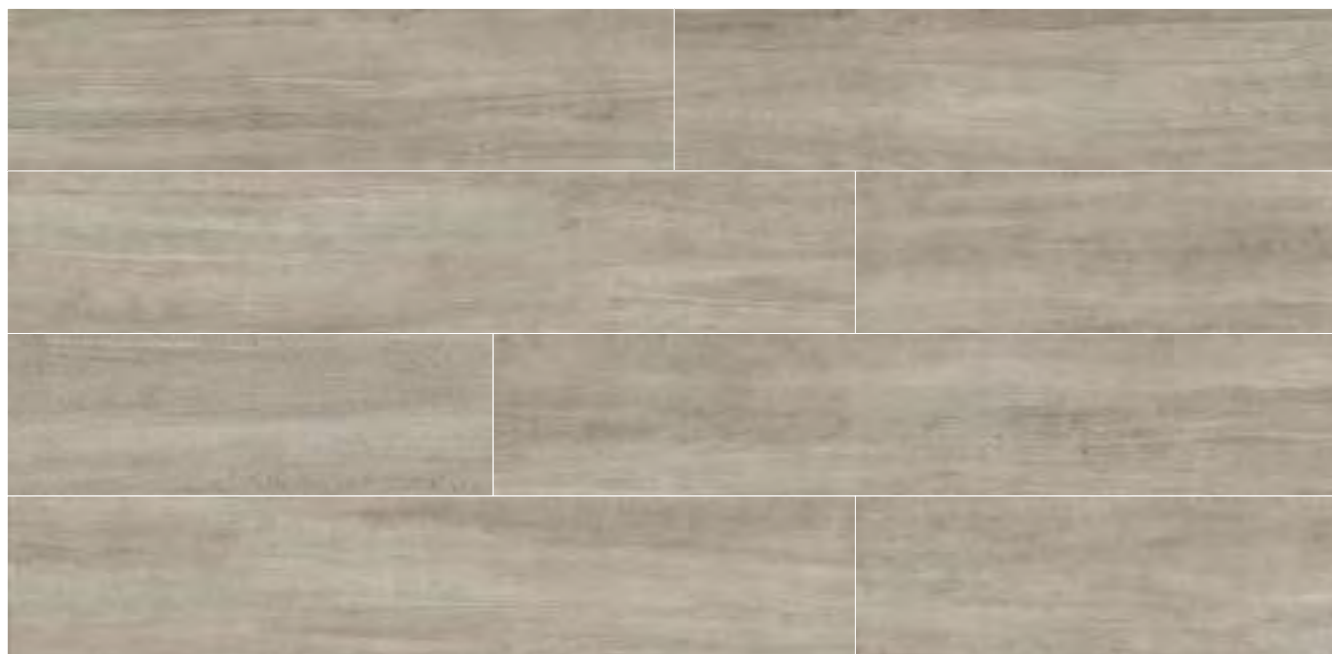

ARAUCO
23 X 120

FLOOR
Arauco Grey 23,3x120

NATURAL

EBONY

GREY

ARAUCO 23x120 9"x48"

PORCELAIN · PORCELANICO

- B6 Arauco Natural 23,3x120
- B6 Arauco Ebony 23,3x120
- B6 Arauco Grey 23,3x120.