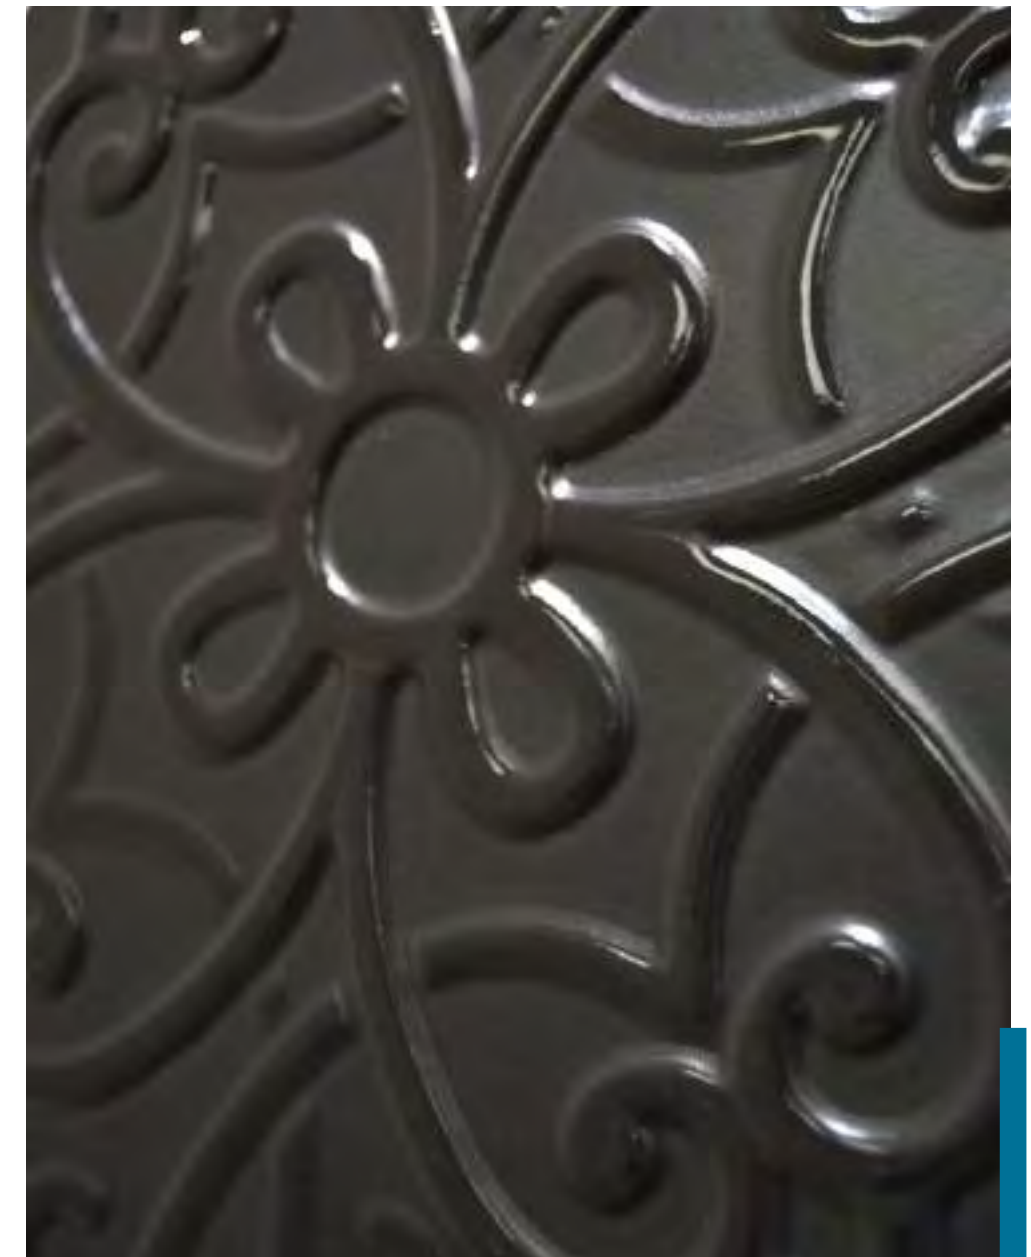

FLORA
23 X 27

WALL
Flora White 23,2x26,7

FLOOR
Hexa Black 23,2x26,7

FLORA 23x27 9"x10"

PORCELAIN · PORCELANICO

B13 Flora White 23,2x26,7

B13 Flora Black 23,2x26,7

HEXA
23 X 27