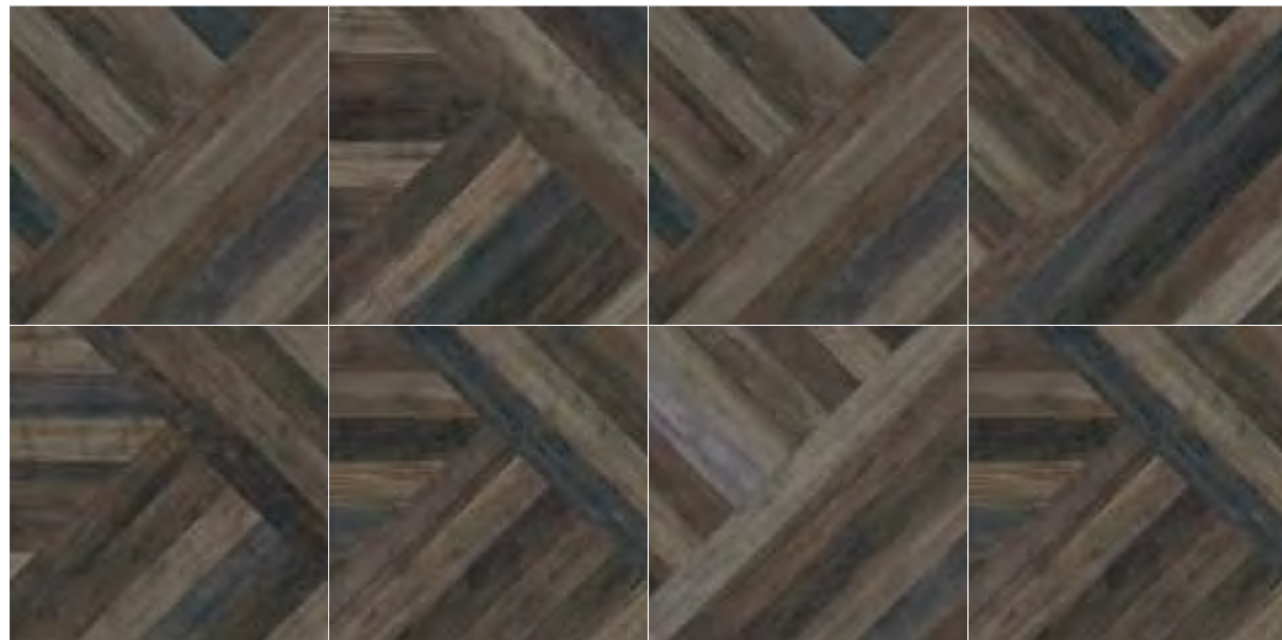

GREY

NATURAL

DARK

OXFORD 75x75 30"x30"

PORCELAIN COLOURED BODY · PORCELÁNICO MASA COLOREADA

SPECIAL PIECES. AVAILABLE IN ALL COLORS
PIEZAS ESPECIALES. DISPONIBLE EN TODOS LOS COLORES.

OXFORD
75 X 75

FLOOR
Oxford Dark 75x75 Rect.