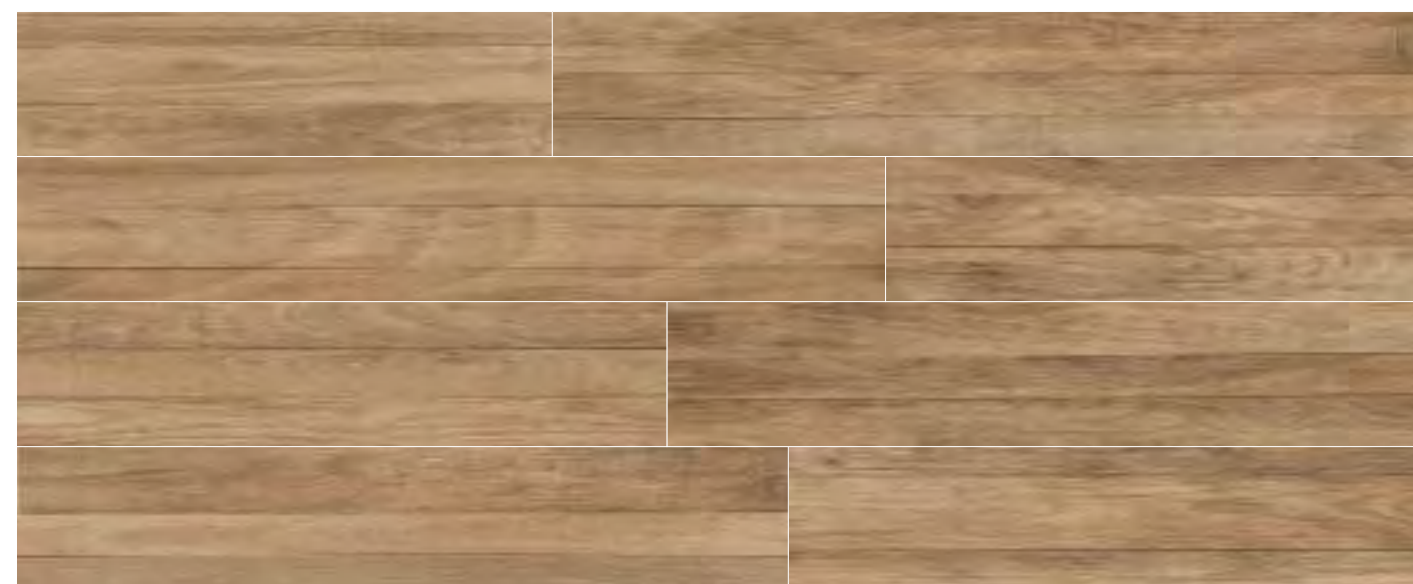

MADEIRA 23x120 9"x48"

PORCELAIN · PORCELANICO

B6 Madeira Beige 23,3x120

B6 Madeira Natural 23,3x120

B6 Madeira Oak 23,3x120

SPECIAL PIECES. AVAILABLE IN ALL COLORS · PIEZAS ESPECIALES. DISPONIBLE EN TODOS LOS COLORES.

BEIGE

NATURAL

OAK

MADEIRA
23X120

FLOOR
Madeira Natural 23,3x120