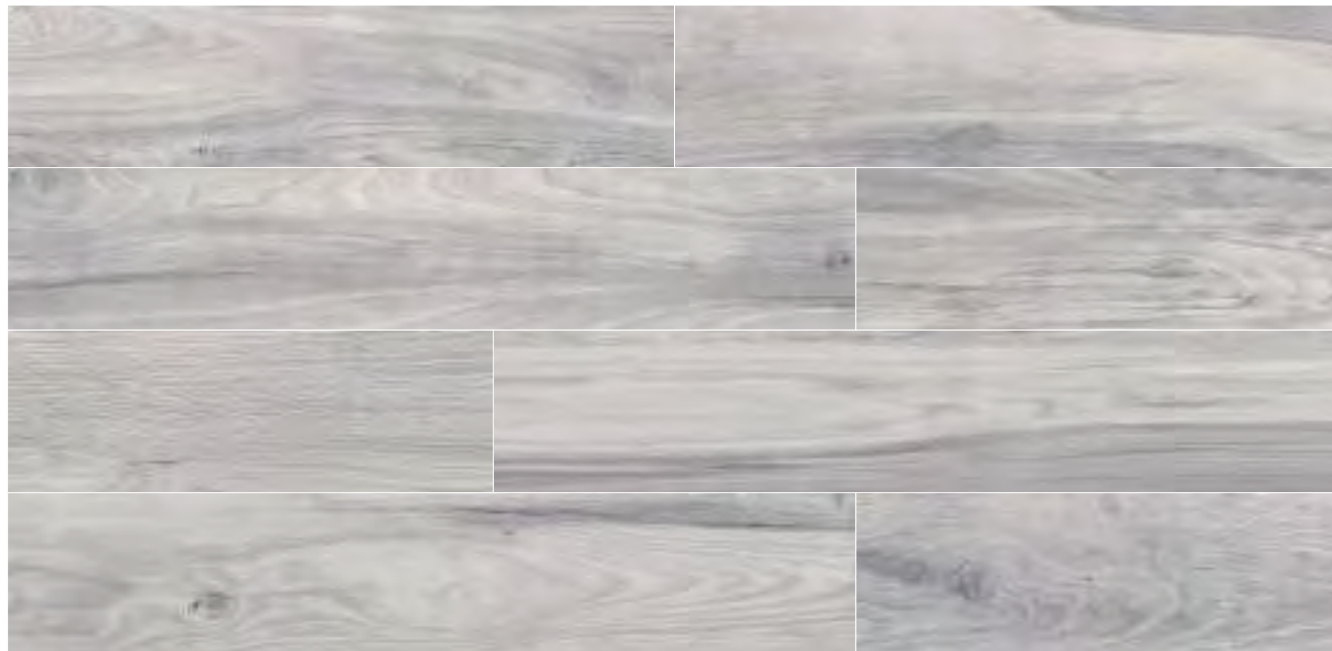

GREY

NATURAL

OAK

BELLVER 23x120 9"x48"

PORCELAIN · PORCELANICO

GRIP C3 / ANTISLIP. ANTIDESLIZANTE

- B6 Bellver Grey 23,3x120
- B6 Bellver Natural 23,3x120
- B6 Bellver Oak 23,3x120

- B34 Bellver Natural Grip 23,3x120
- B34 Bellver Oak Grip 23,3x120

SPECIAL PIECES. AVAILABLE IN ALL COLORS · PIEZAS ESPECIALES. DISPONIBLE EN TODOS LOS COLORES.

BELLVER
23 X 120

FLOOR
Bellver Natural 23,3x120