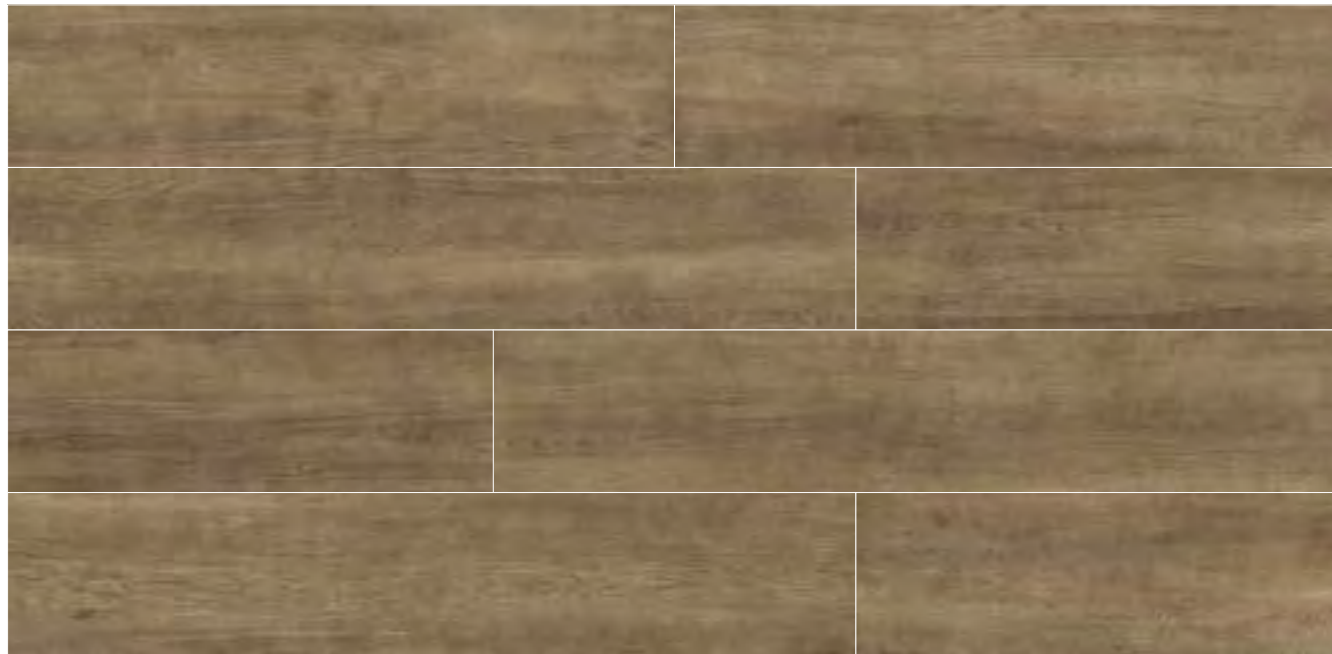

NATURAL

EBONY

GREY

ARAUCO 23x120 9"x48"

PORCELAIN · PORCELANICO

- B6 Arauco Natural 23,3x120
- B6 Arauco Ebony 23,3x120
- B6 Arauco Grey 23,3x120.

SPECIAL PIECES. AVAILABLE IN ALL COLORS
PIEZAS ESPECIALES. DISPONIBLE EN TODOS LOS COLORES.

ARAUCO
23X120

FLOOR
Arauco Natural 23,3x120