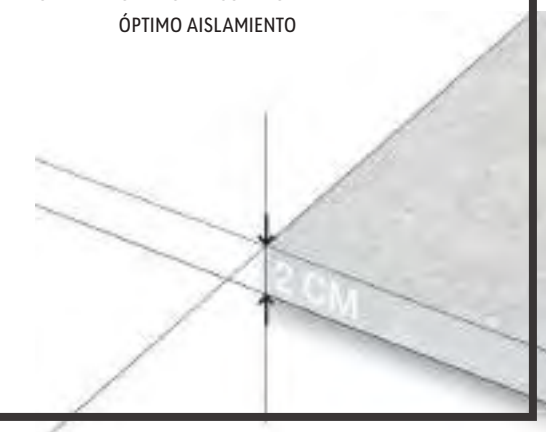

ARCHITECTURAL SOLUTIONS

ADVANTAGES OF A RAISED-ACCESS FLOOR SYSTEM VENTAJAS DE LA INSTALACIÓN SOBREELEVADA

MAKES IT EASY TO LAY PIPES AND CABLES
FÁCIL INSTALACIÓN DE TUBERÍAS Y CABLEADO

ACTS AS AN EXPANSION JOINT
ACTÚA COMO JUNTA DE DILATACIÓN

A LIGHT-WEIGHT SYSTEM
CUBIERTAS LIGERAS

TOTALLY FLAT
COMPLETA PLANEIDAD

PERFECT DRAINAGE
PERFECTA EVACUACIÓN DE AGUA

BETTER SOUND INSULATION
MAYOR AISLAMIENTO ACÚSTICO

FLOORING RESISTANT TO PEDESTRIAN TRAFFIC
PAVIMENTO RESISTENTE AL PASO

OPTIMUM INSULATION
ÓPTIMO AISLAMIENTO

RAISED-ACCESS FLOATING FLOORING
PAVIMENTO FLOTANTE REGISTRABLE