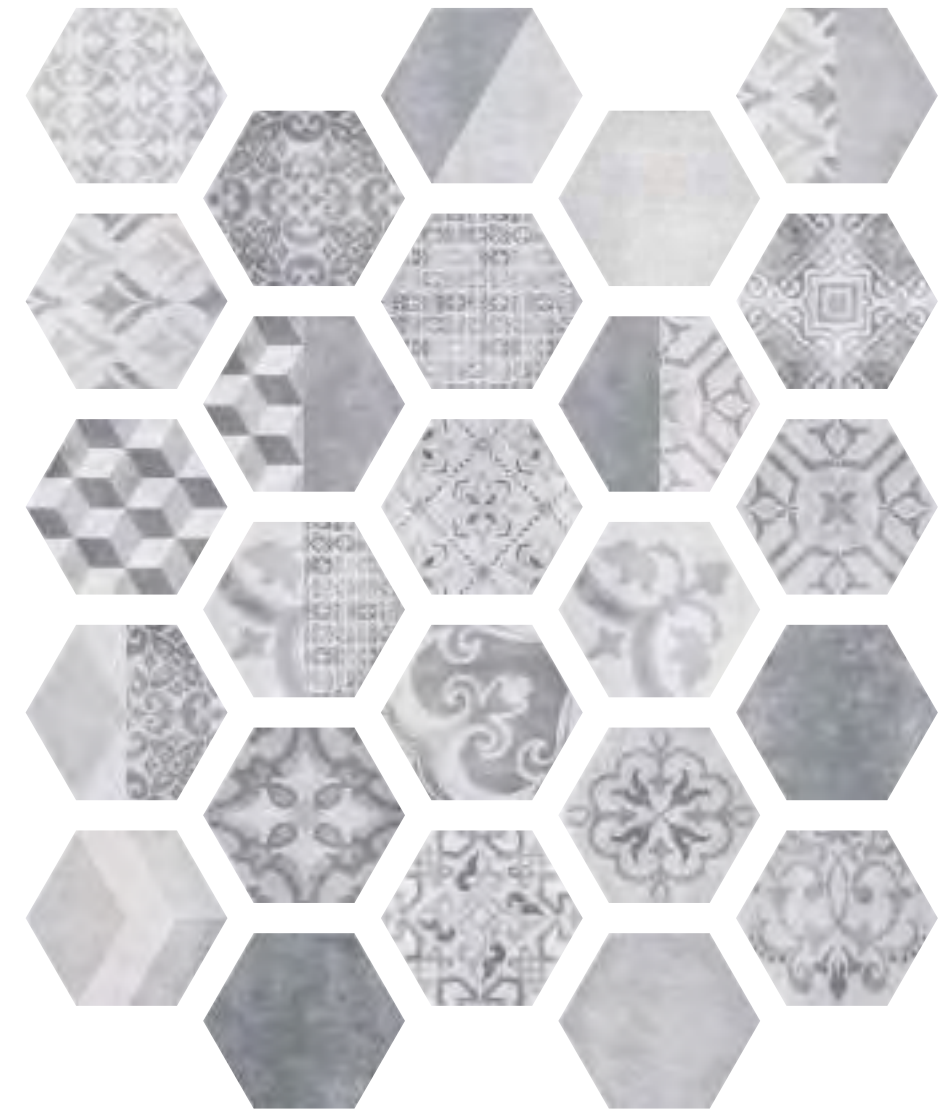

MARRAKECH
23 X 27

WALL & FLOOR
Marrakech 23,2x26,7
Hexa White 23,2x26,7

NUUK
23 X 27

FLOOR
Nuuk 23,2x26,7

NUUK 23x27 9"x10"

PORCELAIN · PORCELANICO

B29 Nuuk 23,2x26,7

* 25 different pieces/designs come mixed in boxes
25 piezas diferentes, se sirven mezcladas aleatoriamente en las cajas.