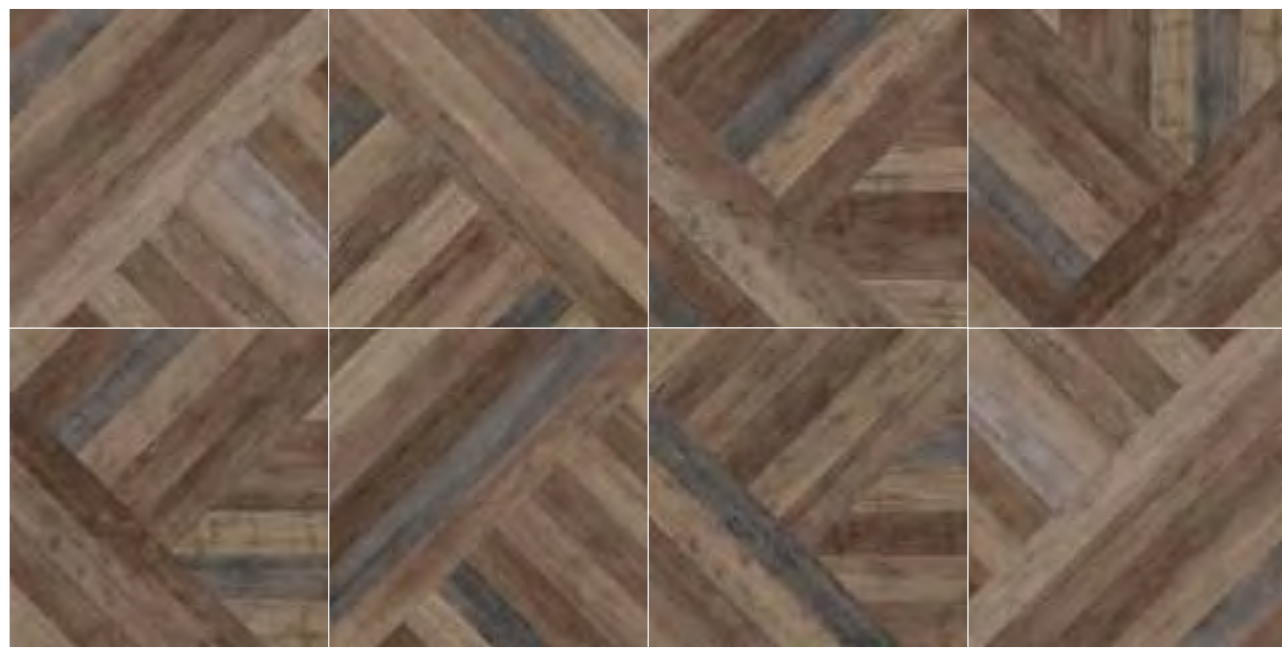

GREY

NATURAL

DARK

OXFORD 75x75 30"x30"

PORCELAIN COLOURED BODY · PORCELÁNICO MASA COLOREADA

SPECIAL PIECES. AVAILABLE IN ALL COLORS
PIEZAS ESPECIALES. DISPONIBLE EN TODOS LOS COLORES.

OXFORD
75 X 75

FLOOR
Oxford Dark 75x75 Rect.