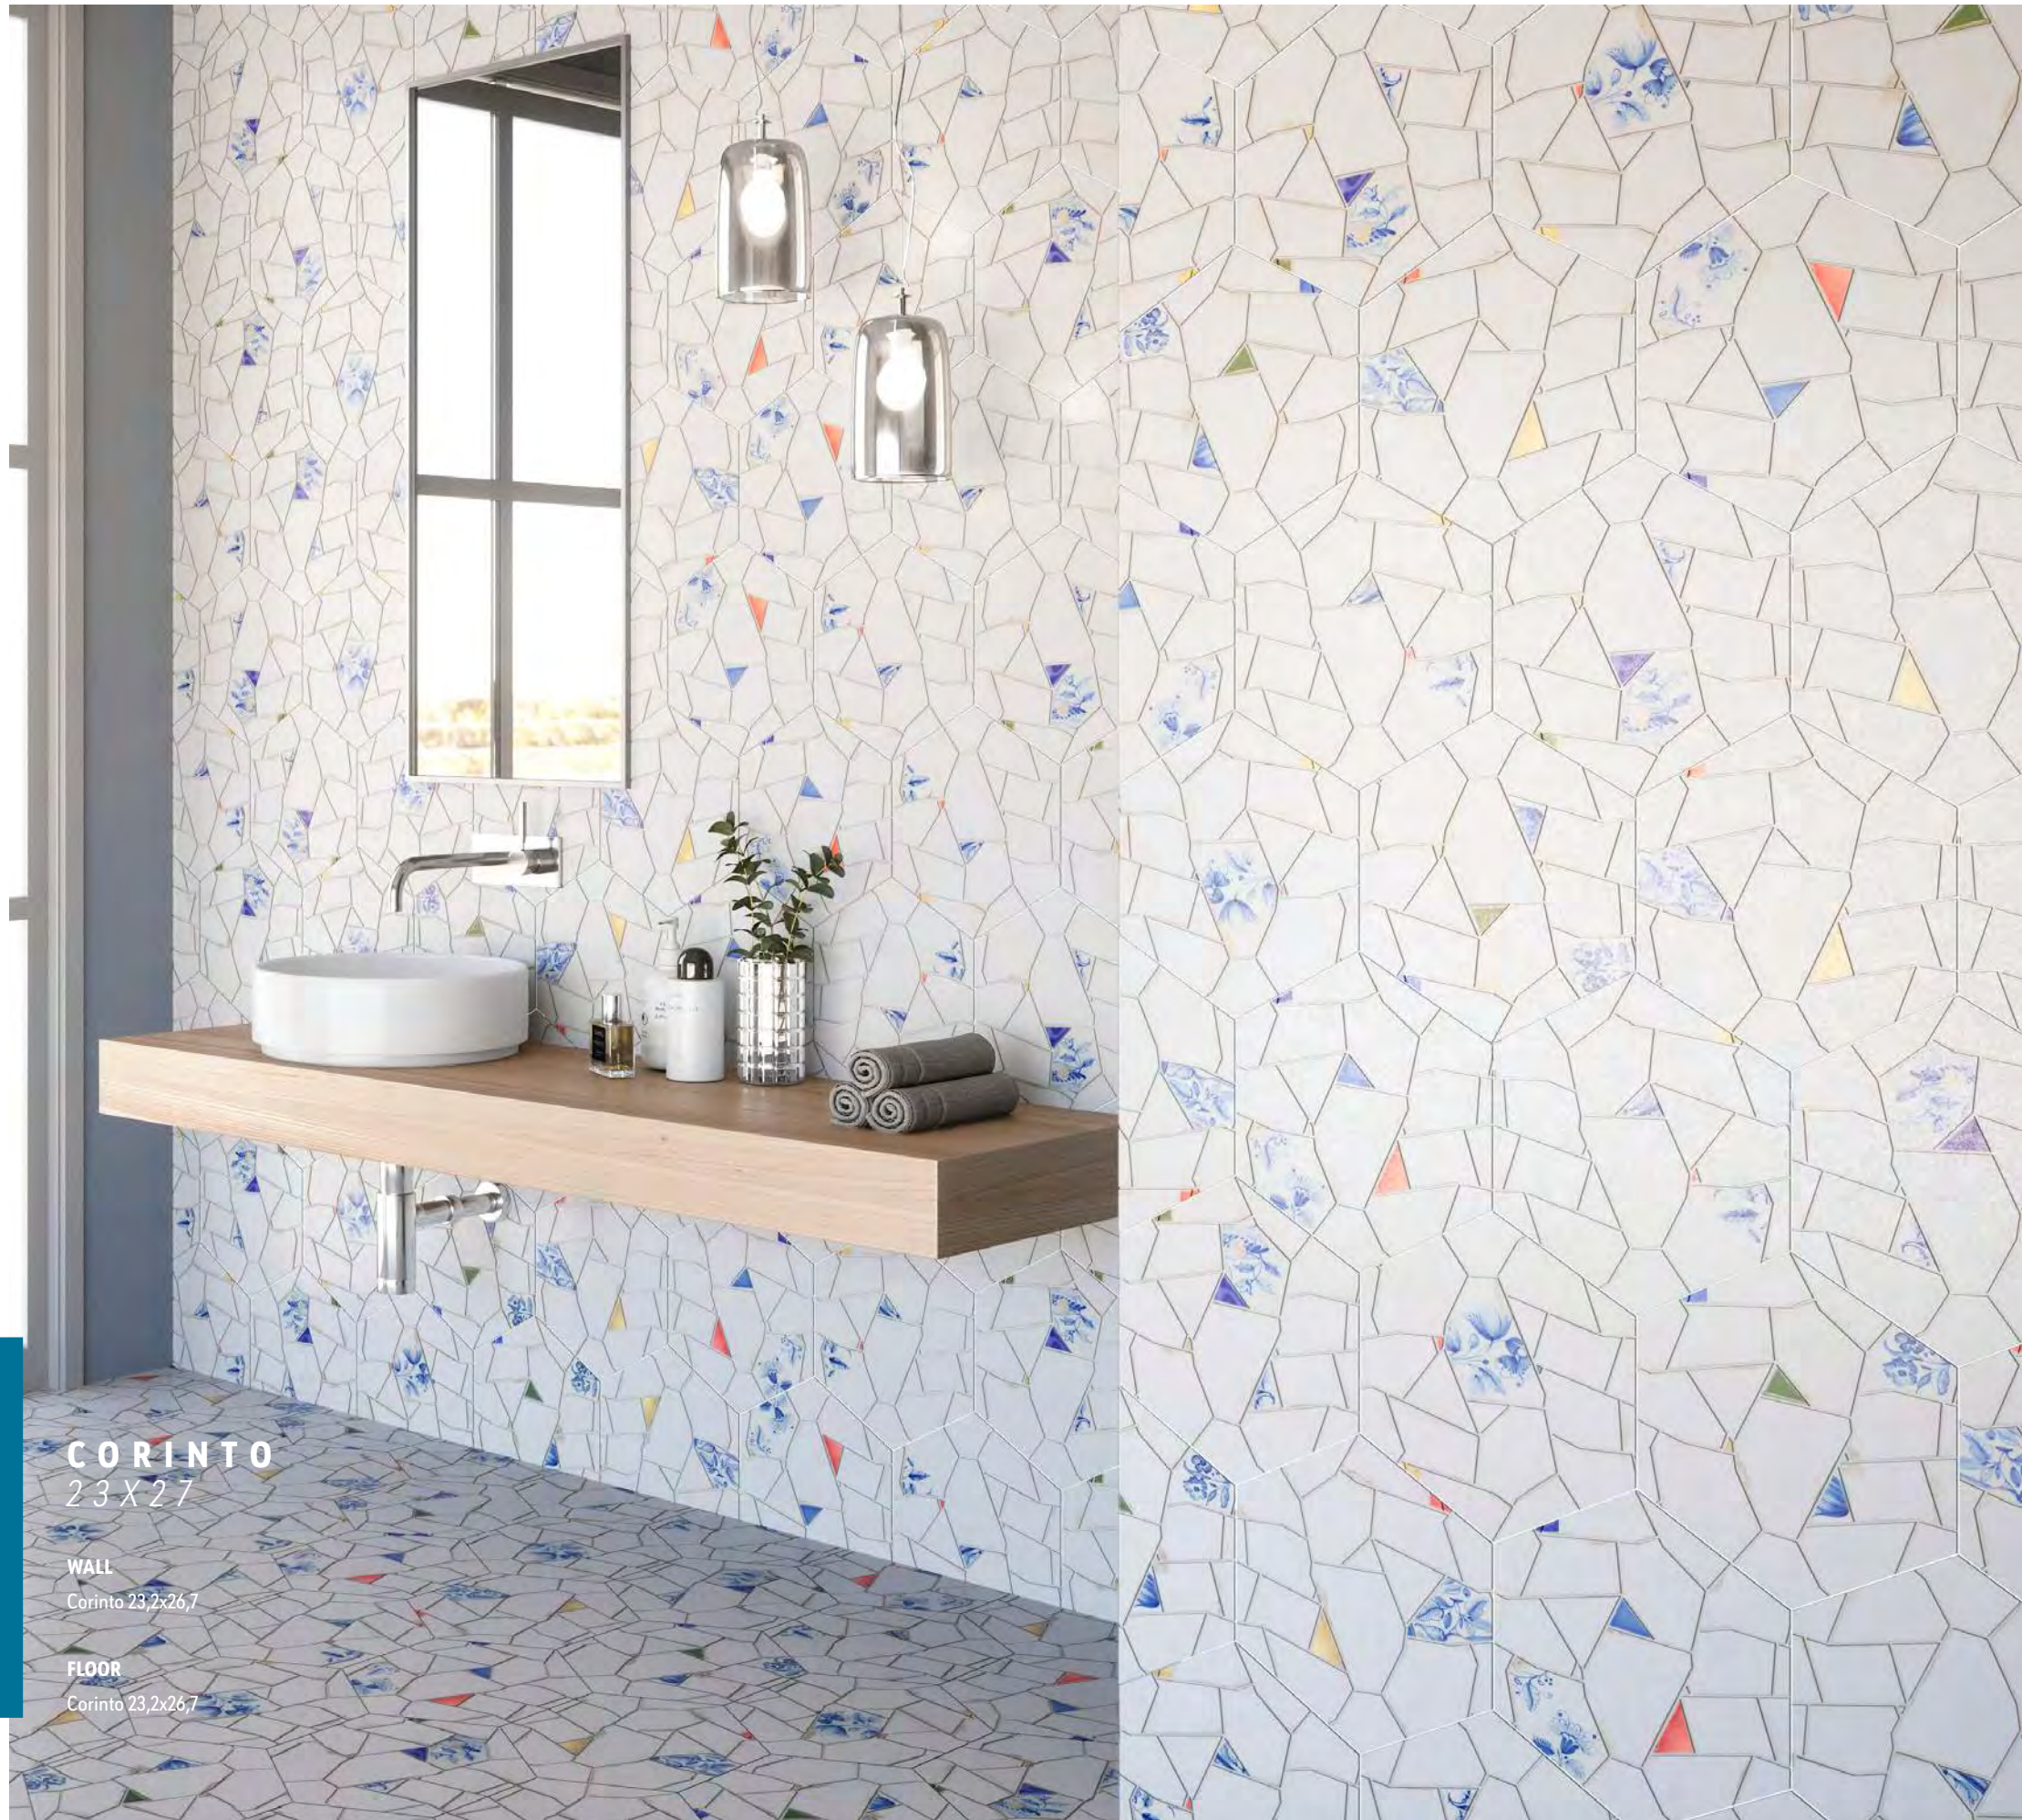

FLOOR
Hexa White, Black 23,2x26,7
Comic 23,2x26,7

CORINTO
23 X 27

WALL
Corinto 23,2x26,7

FLOOR
Corinto 23,2x26,7

CORINTO 23x27 9"x10"

PORCELAIN · PORCELANICO

B19 Corinto 23,2x26,7

* 6 different pieces/designs come mixed in boxes.
6 piezas diferentes, se sirven mezcladas aleatoriamente en las cajas.