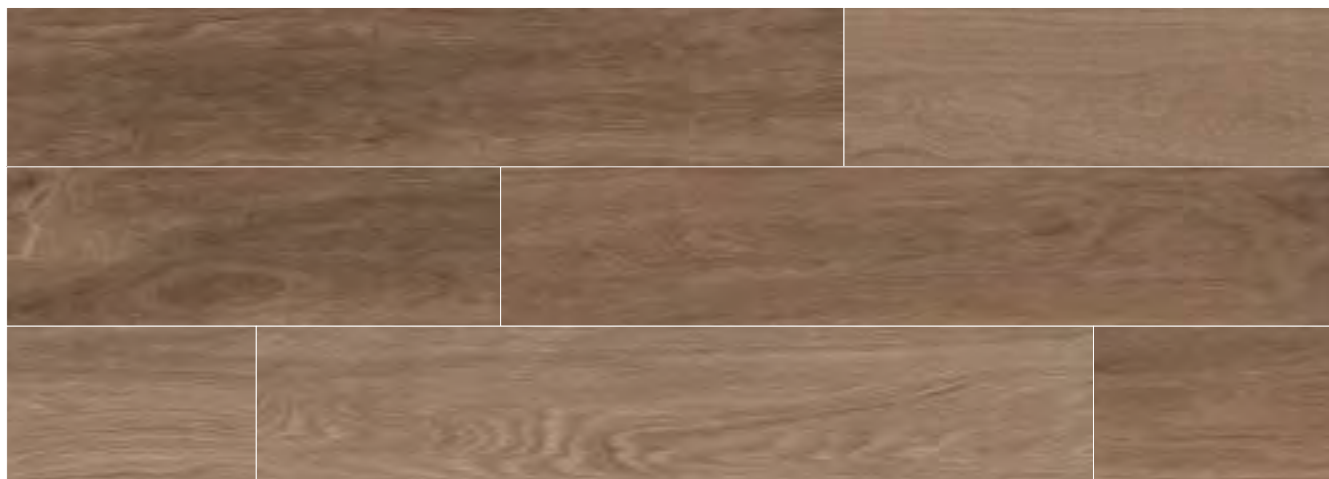

WHITE

NATURAL

EBONY

OAK

KENIA 23x120 9"x48"

PORCELAIN · PORCELANICO

GRIP C3 / ANTISLIP. ANTIDESLIZANTE

- B6 Kenia White 23,3x120
- B6 Kenia Natural 23,3x120
- B6 Kenia Ebony 23,3x120
- B6 Kenia Oak 23,3x120