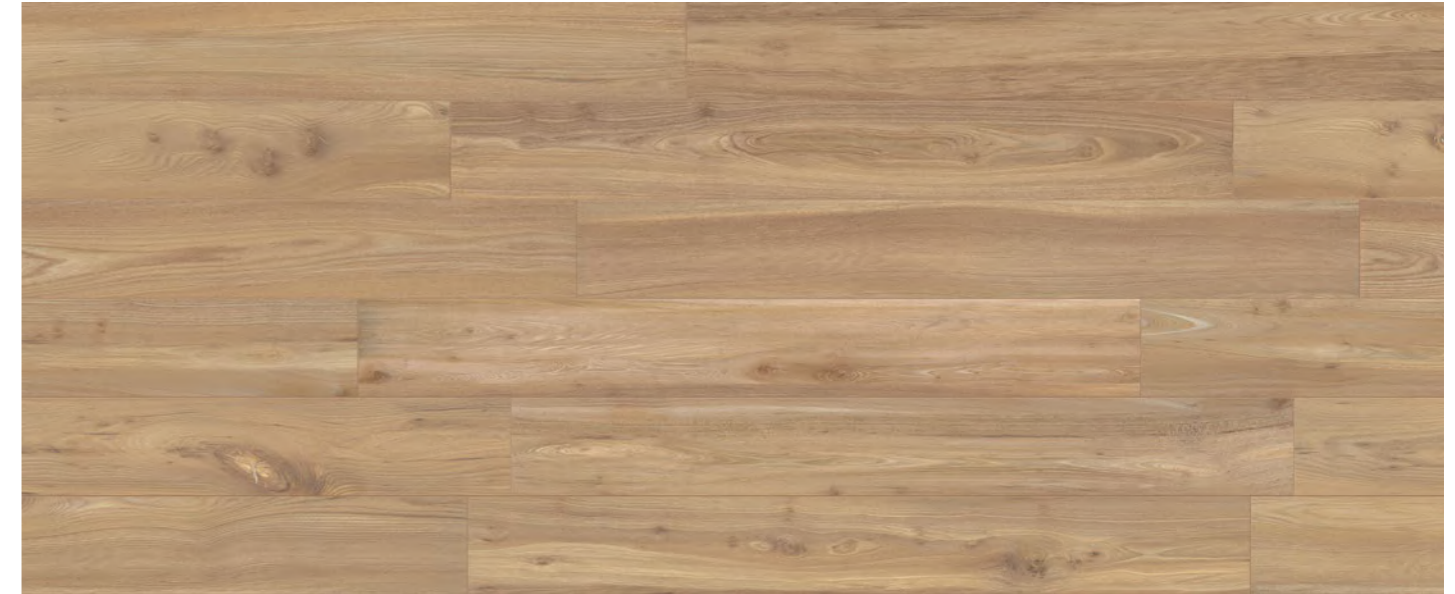

■ 9 mm + ■ 20 mm OPEN

ROVERE NATUREL

Naturale / Matte - UGL 20x120 - 10x55 | Antislip - UGL 20x120 | OPEN - UGL 30x120

OLMO AMBRÉ

Naturale / Matte - UGL 20x120 - 10x55 | Antislip - UGL 20x120 | OPEN - UGL 30x120