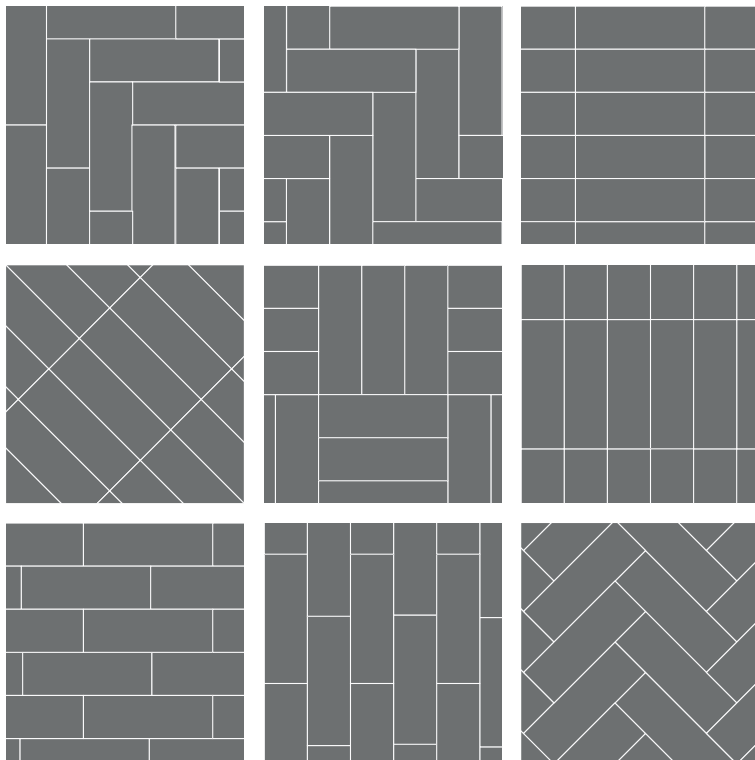

SALOU / IBIZA

7,5X22,5cm / 3"x9"

Different ways to lay SMALL TILES

	G&M*		G*
Salou Grafito	G&M*	Ibiza Grafito	G*
	G&M*		G*
Salou Grey	G&M*	Ibiza Grey	G*
	G&M*		G*
Salou Pearl	G&M*	Ibiza Pearl	G*
	G&M*		G*
Salou Blue	G&M*	Ibiza Blue	G*
	G&M*		G*
Salou Turquesa	G&M*	Ibiza Turquesa	G*
	G&M*		G*
Salou Pink	G&M*	Ibiza Pink	G*
	G*		G*
Salou White	G*	Ibiza White	G*
	G*		G*
Salou Bone	G*	Ibiza Bone	G*
	G*		G*
Salou Taupe	G*	Ibiza Taupe	G*

PASTA BLANCA · WHITE BODY
 *G&M: ACABADO BRILLO Y MATE · GLOSS & MATT FINISH
 *G: ACABADO BRILLO · GLOSS FINISH