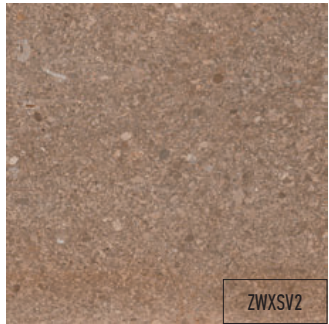

45X45

YOSEMITE

Коллекция Yosemite - плитка, поверхня якої імітує камінь

Коллекция Yosemite - плитка, поверхность которой имитирует камень

Yosemite - a collection of extremely sophisticated ceramic tiles imitating stones surface

RED

45X45 | 9 mm

ZWXS2

BEIGE

45X45 | 9 mm

ZWXS3

GREY

45X45 | 9 mm

ZWXS8

BLACK

45X45 | 9 mm

ZWXS9

YOSEMITE

HD
quality

R
rectification

Глазурованный керамогранит; гладкая матовая поверхность, слегка шерсткувата

Глазурованный керамогранит; гладкая матовая поверхность, слегка шероховатая

Glazed gres; smooth matte surface, slightly rough

Glazed porcelain tile | Глазурованный керамогранит | Глазурованный керамогранит