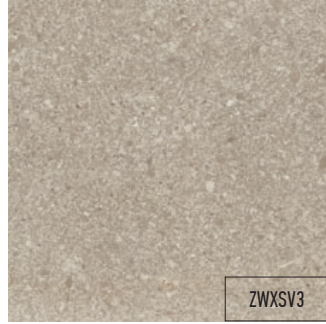

RED

45X45 | 9 mm

ZWXS2

BEIGE

45X45 | 9 mm

ZWXS3

GREY

45X45 | 9 mm

ZWXS8

BLACK

45X45 | 9 mm

ZWXS9

YOSEMITE

HD
quality

R
rectification

Глазурованный керамогранит; гладкая матовая поверхность, слегка шерсткувата