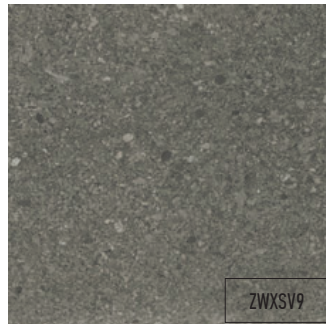

45X45

YOSEMITE

Коллекция Yosemite - плитка, поверхня якої імітує камінь

Коллекция Yosemite - плитка, поверхность которой имитирует камень

Yosemite - a collection of extremely sophisticated ceramic tiles imitating stones surface

RED

45X45 | 9 mm

ZWXS2

BEIGE

45X45 | 9 mm

ZWXS3

GREY

45X45 | 9 mm

ZWXS8

BLACK

45X45 | 9 mm

ZWXS9

YOSEMITE

HD
quality

R
rectification

Глазурованный керамогранит; гладкая матовая поверхность, слегка шерсткувата