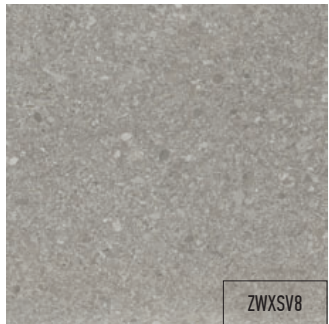

RED

45X45 | 9 mm

ZWXS2

BEIGE

45X45 | 9 mm

ZWXS3

GREY

45X45 | 9 mm

ZWXS8

BLACK

45X45 | 9 mm

ZWXS9

YOSEMITE

HD
quality

R
rectification

Глазурованный керамогранит; гладкая матовая поверхность, слегка шерсткувата