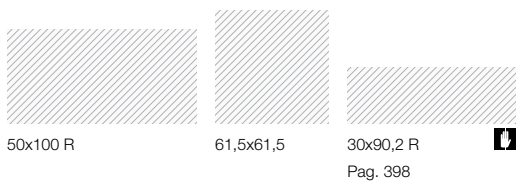

Masai

Porcellanato

Porcellanato stoneware

Masai Arena 50x100 R

Formatos / Formats

Piezas especiales / Special items

Rodapie / Skirting
10x61,5 / P1810

BLANCO FKVT6FB011
GRAFITO FKVT6FB101
ARENA FKVT6FB371