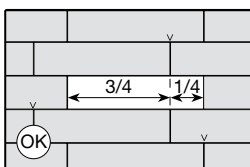

For rectangular and large formats (side larger than 60 cm) the use of a leveling system such as wedges are recommended to ensure a correct installation.

Para formatos rectangulares y/o de gran formato (lado mayor de 60 cm) se recomienda el uso de sistemas nivelados como campanas o cuñas para garantizar una correcta colocación.