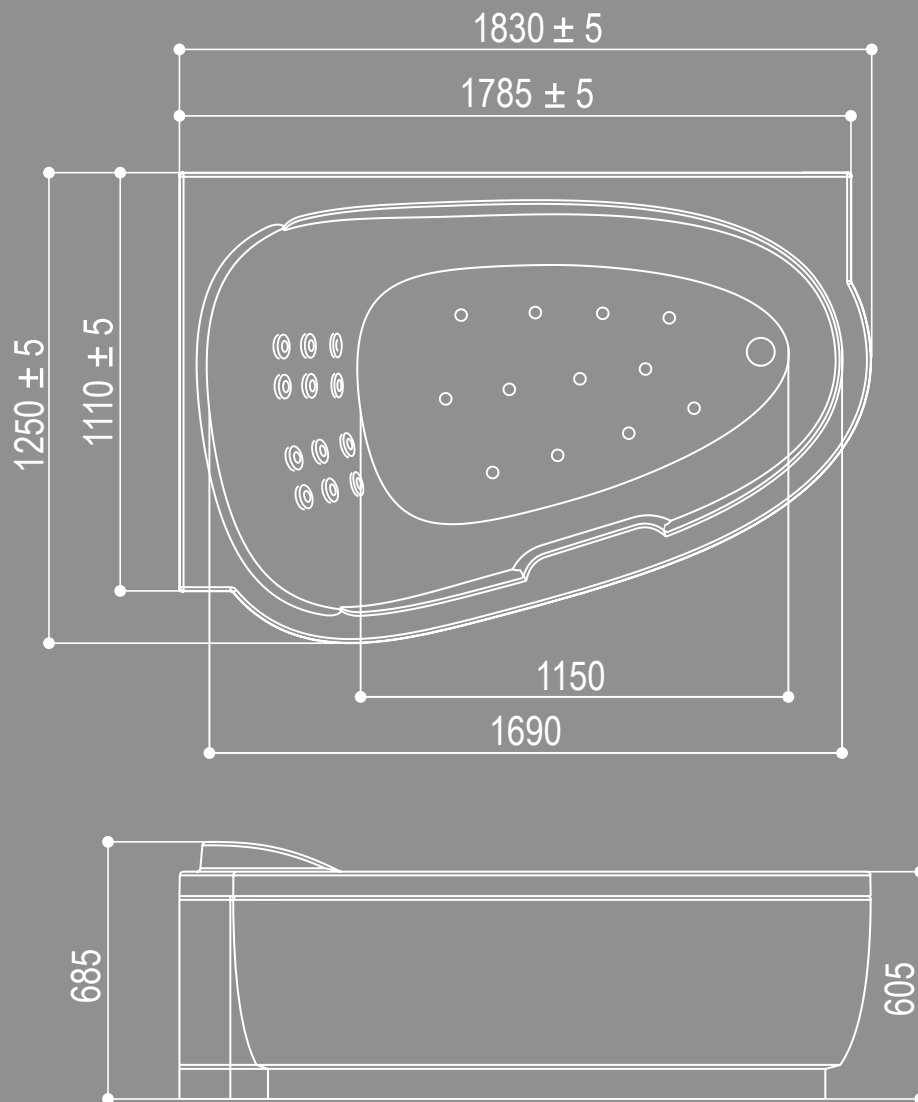

WATER GAMES TECHNOLOGIES

BARCAROLLA
LEFT/RIGHT
1830 x 1250

COLOR - WHITE, RED / КОЛІР - БІЛИЙ, ЧЕРВОНИЙ

BARCAROLLA - LEFT/RIGHT

1830 x 1250

Adjunction to walls	1785 x 1110 mm
Max. size	1830 x 1250 mm
Height	685 mm
Max. bottom size	1150 mm
Depth(until overflow)	500 mm
Water level up to maximum filling level	460 litres

Примикання до стіни	1785 x 1110 мм
Максимальний розмір	1830 x 1250 мм
Висота	685 мм
Максимальний розмір дна	1150 мм
Глибина (до переливу)	500 мм
Об'єм води при максимальному рівні наповнення	460 л