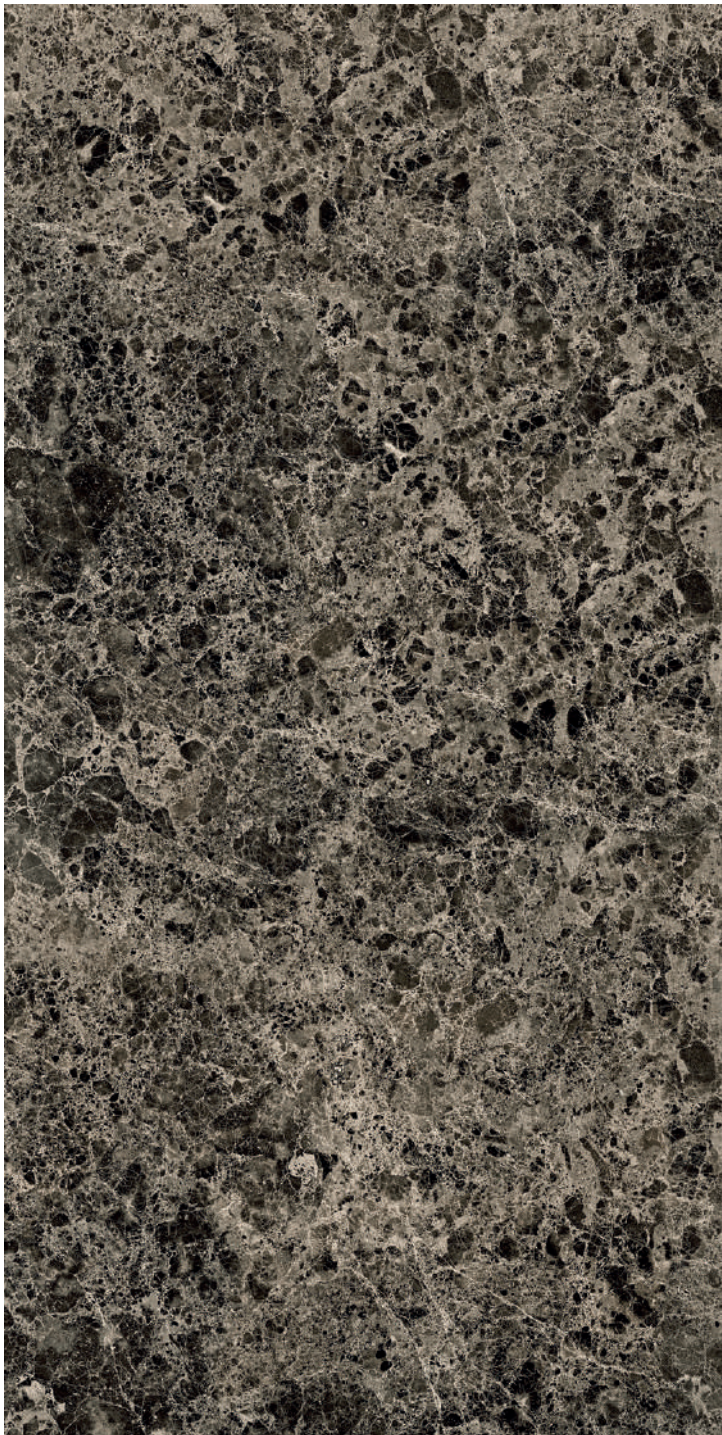

EPIPHANY

EPIPHANY

Gres Porcellanato
Porcelain Stoneware

FORMATI / SIZES

160x320 cm 63"x126"
160x160 cm 63"x63" *

* Formato disponibile solo su richiesta negli spessori 6,5mm o 12mm - ordine minimo 300 mq. Size available only on request, in 6.5 or 12 mm thickness - MOQ 300 sqm

SPESSORE / THICKNESS

6,5 mm 0.25"
12 mm 0.47"

FINITURE / FINISHES

Naturale Matt
Levigato Polished
Honed Honed