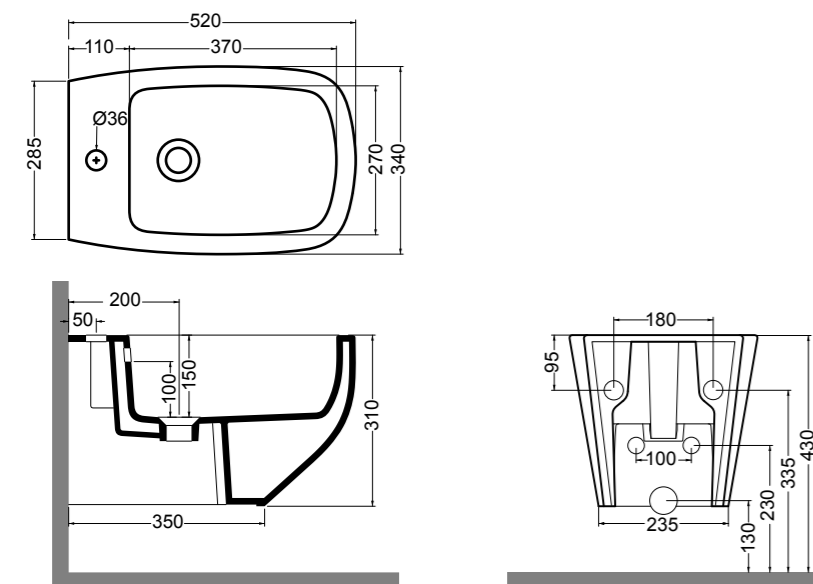

33126 vaso a terra NORIM®_BTW wc NORIM®