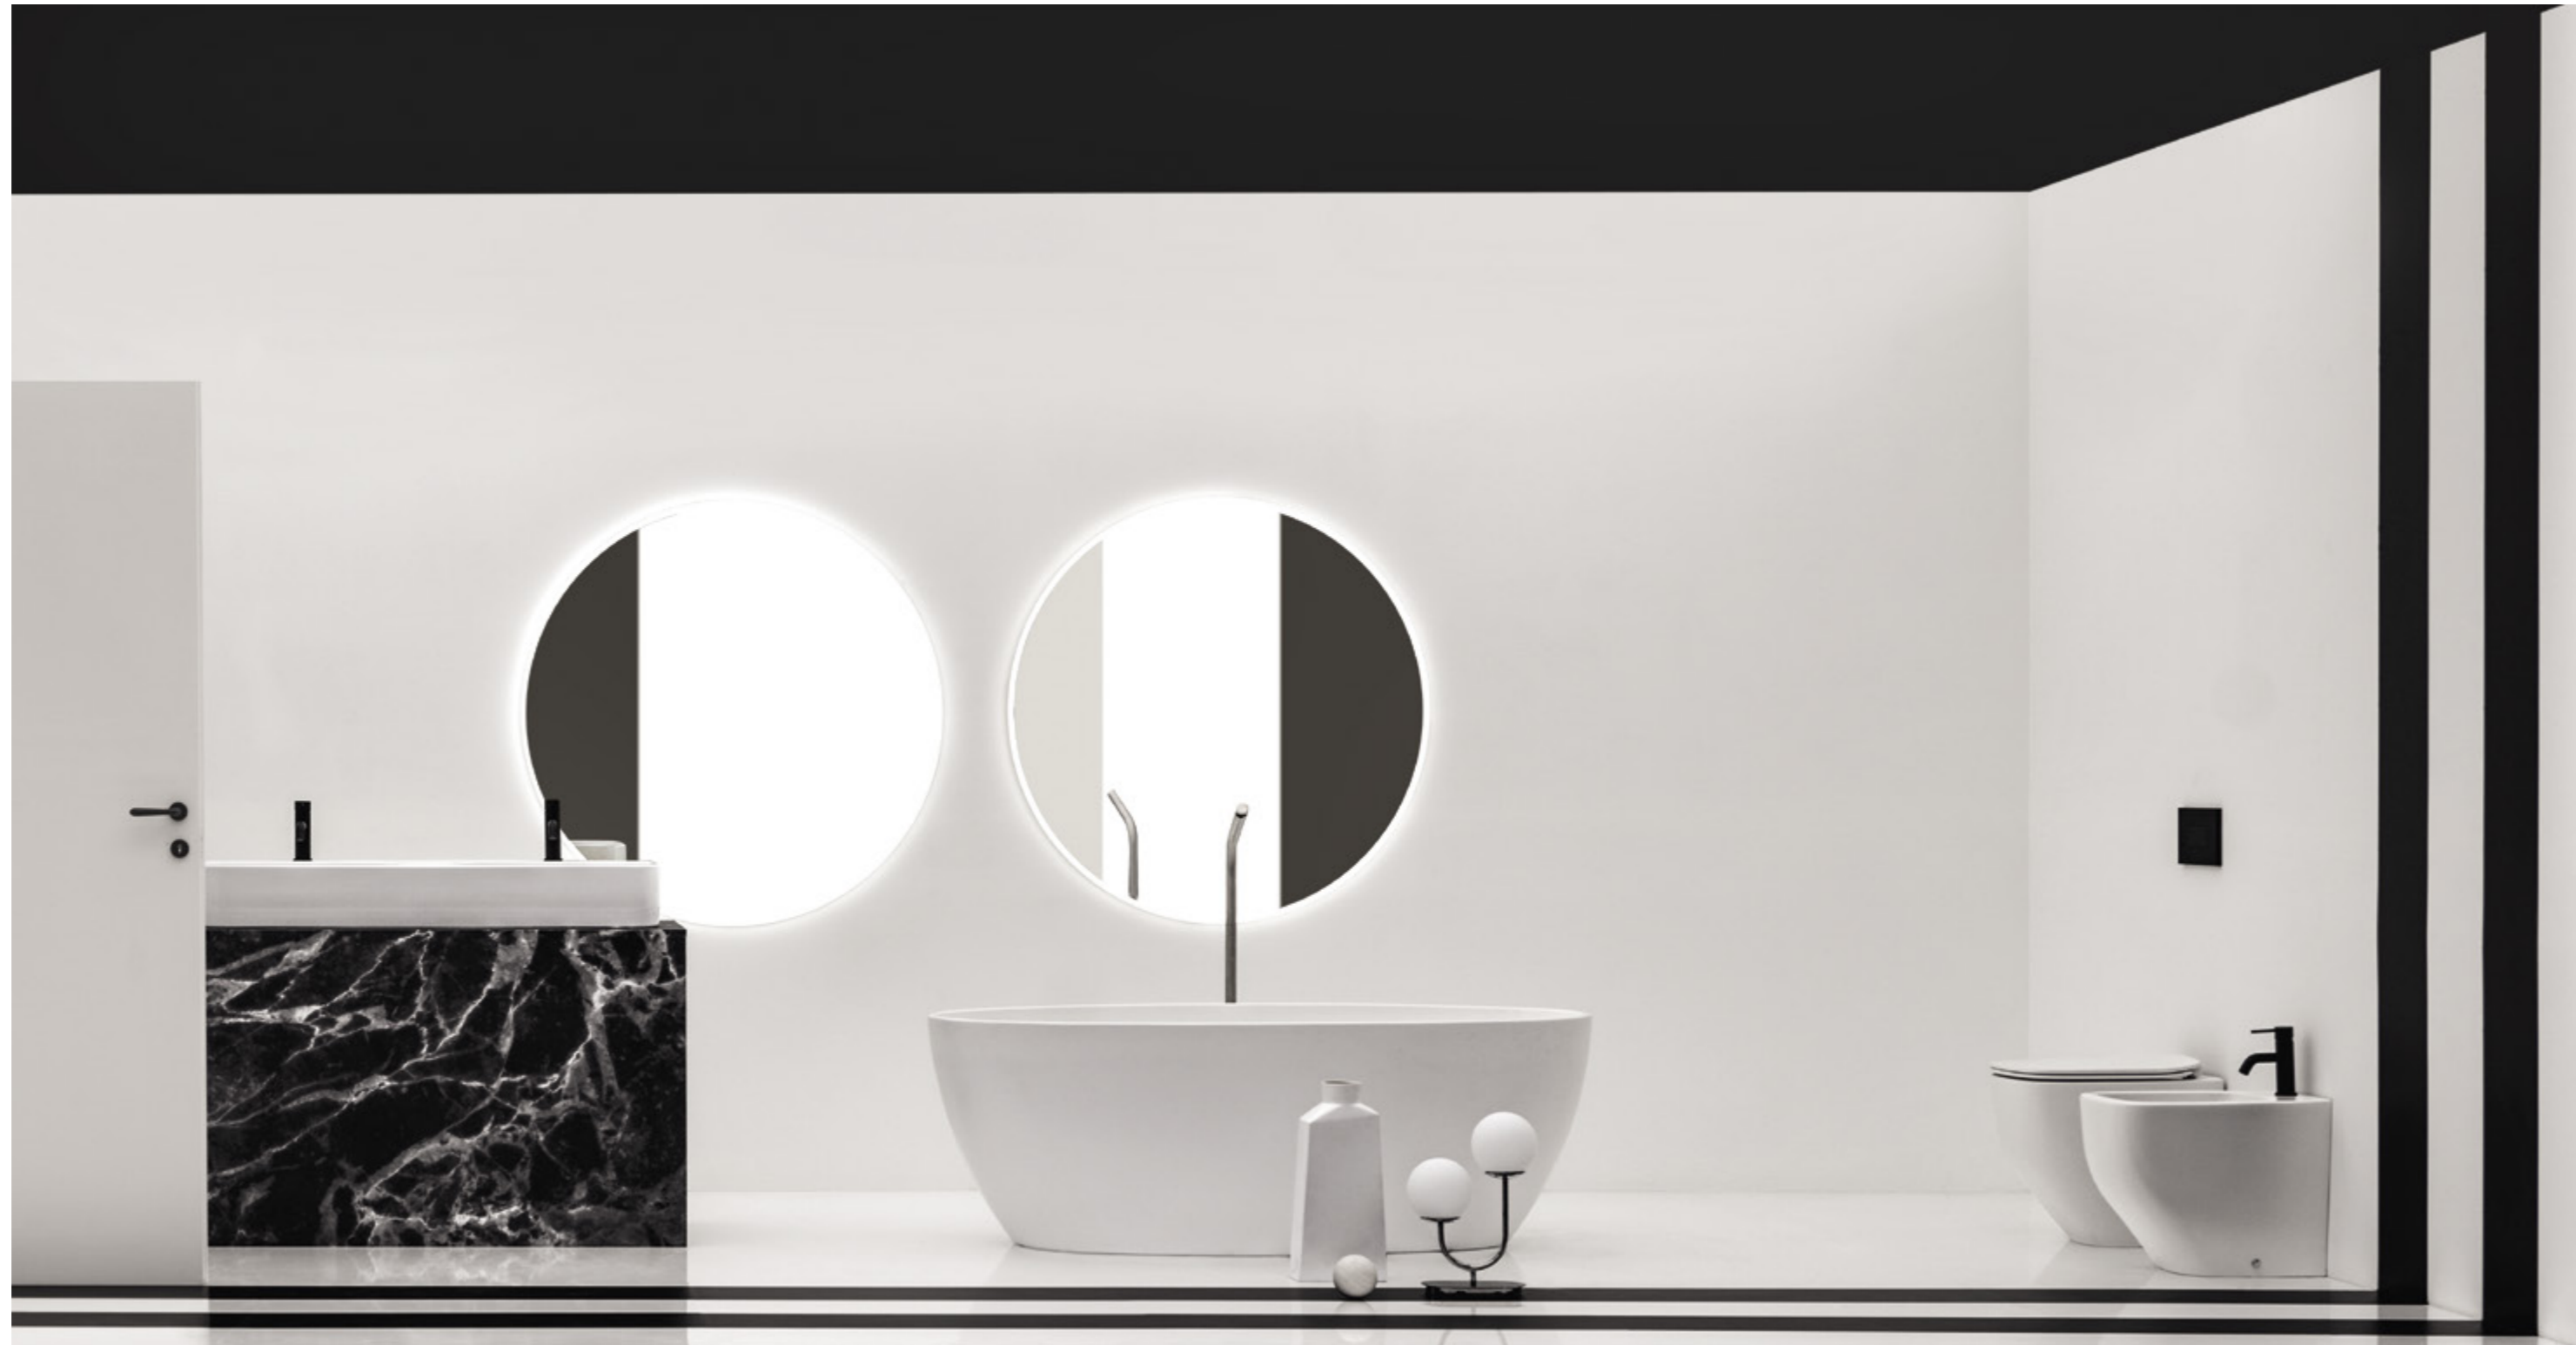

33127-07

vaso sospeso Nero matt
wall hung wc Black matt

33128-07

bidet sospeso Nero matt
wall hung bidet Black matt

BA878489

placca A Nero matt
flushing plate A Black matt

87300-07

RADICI lavabo sospeso Nero matt
RADICI basin sospeso Black matt

330286

specchio Ø 60 cm
mirror Ø 60 cm

_Set 2

33126-01
 vaso a terra Bianco lucido
 BTW wc White glossy
33020-01
 bidet a terra Bianco lucido
 BTW bidet White glossy
86500-01
 COSA lavabo Bianco lucido 120 cm
 COSA basin White glossy 120 cm
BA641015
 placca B Nero matt
 flushing plate B Black matt
330283
 specchio Ø 120 cm
 mirror Ø 120 cm

33126-01
 vaso a terra Bianco lucido
 BTW wc White glossy
33020-01
 bidet a terra Bianco lucido
 BTW bidet White glossy
BA641015
 placca B Nero matt
 flushing plate B Black matt
330283
 specchio Ø 120 cm
 mirror Ø 120 cm