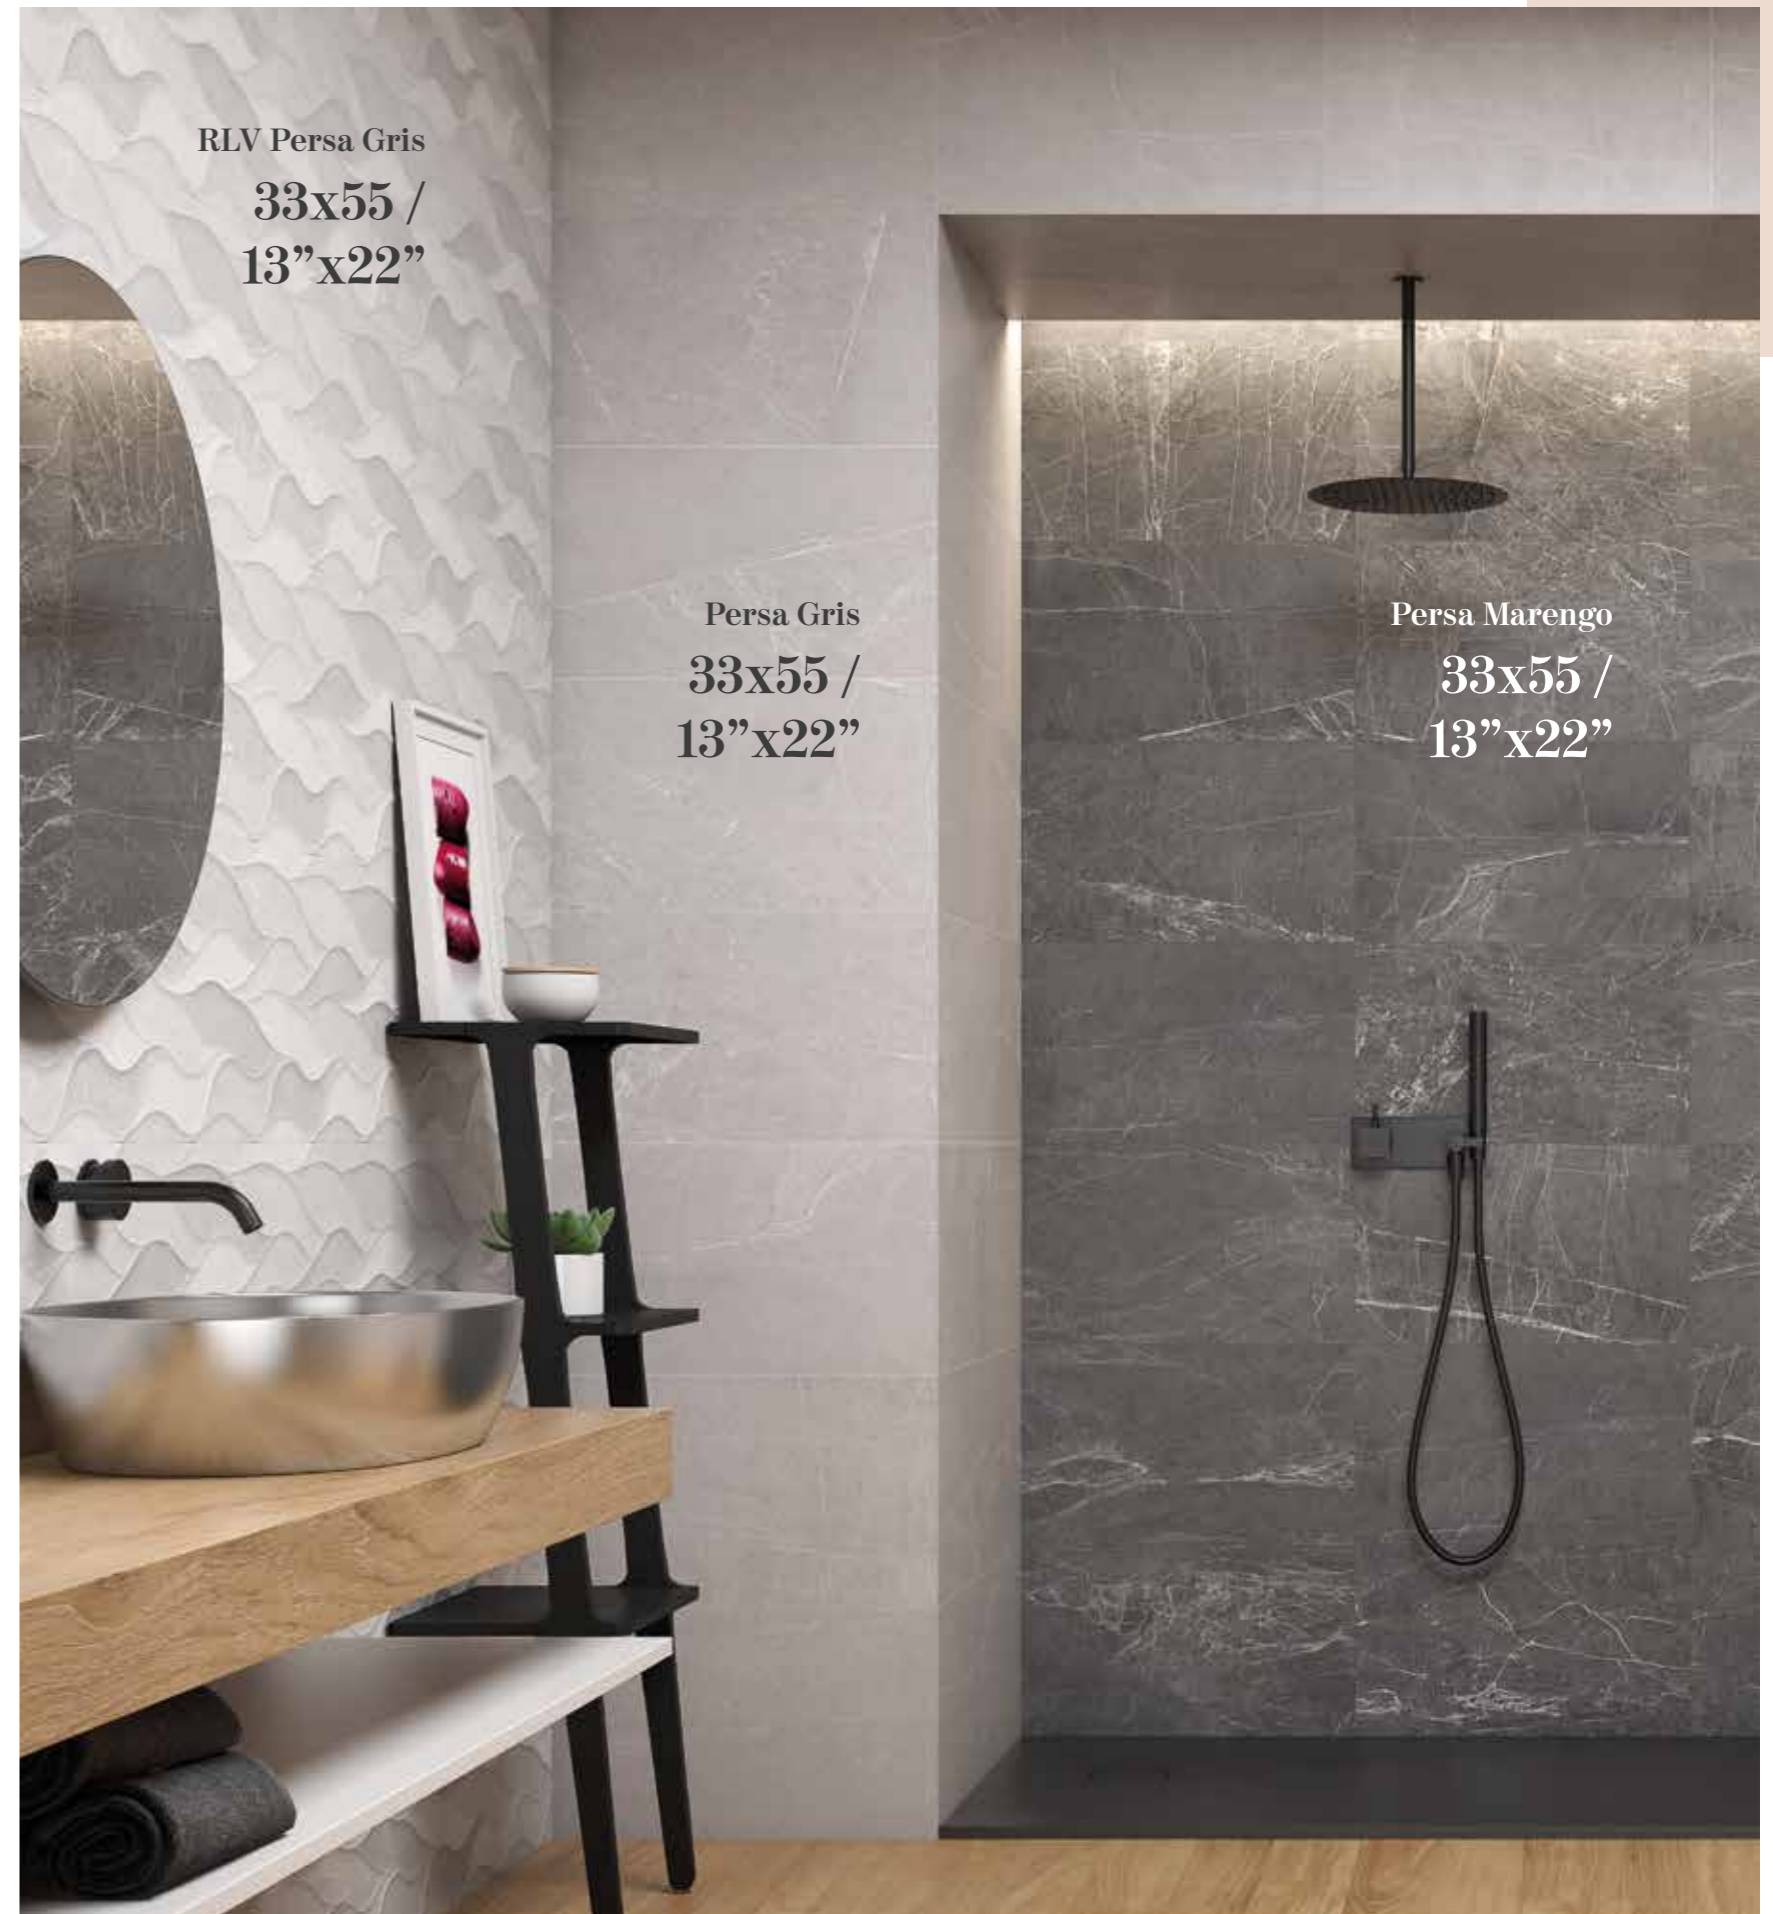

RLV TAN

RLV MARFIL

RLV Persa Marfil
33x55 /
13"x22"

Persa Marfil
60,8x60,8 /
24"x24"

RLV Persa Gris
33x55 /
13"x22"

Persa Gris
33x55 /
13"x22"

Persa Marengo
33x55 /
13"x22"

Recommended Flooring / Pavimentos sugeridos : PERSA / ATHENS