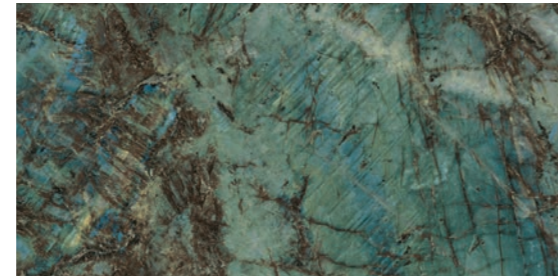

# Lemurian

Porcelánico / Porcelain tiles

**B|PLUS**  
LARGE SIZE SURFACES

Lemurian Pulido  
260 x 120 cm. BP2612RP

Hexa Lemurian Pulido TR-46  
29 x 27 cm. [PCK. 5]

Lemurian Pulido  
60 x 120 cm. P6012GRP

MF

Lemurian Pulido  
120 x 120 cm. P1212GRP

MF

Variación gráfica | Different patterns: 4  
Espesor | Thickness: 7 mm.

Formato / Size	Pz/Box	M <sup>2</sup> /Box	Kg/Box	M <sup>2</sup> /Pa	Box/Pa	Kg/Pa	Rodapié Corte / Cut Skirting	Size	TR	PCK
120 x 120	1	1,44	29,00	60,48	42	1.218	120 x 120 Pulido GRP RC1212	10 x 60	33	15
60 x 120	2	1,44	29,00	50,40	35	1.015	60 x 120 Pulido GRP RC60120	10 x 60	33	15