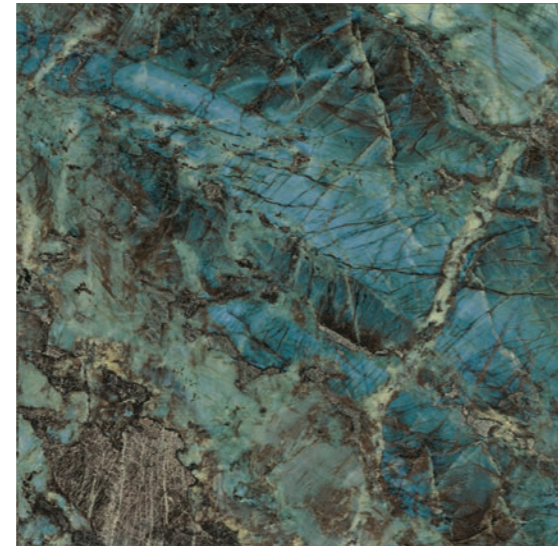

# Lemurian

Porcelánico / Porcelain tiles

**B|PLUS**  
LARGE SIZE SURFACES

Lemurian Pulido  
260 x 120 cm. BP2612RP

Hexa Lemurian Pulido TR-46  
29 x 27 cm. [PCK. 5]

Lemurian Pulido  
60 x 120 cm. P6012GRP

MF

Lemurian Pulido  
120 x 120 cm. P1212GRP

MF

Variación gráfica | Different patterns: 4  
Espesor | Thickness: 7 mm.

Formato / Size	Pz/Box	M <sup>2</sup> /Box	Kg/Box	M <sup>2</sup> /Pa	Box/Pa	Kg/Pa	Rodapié Corte / Cut Skirting	Size	TR	PCK
120 x 120	1	1,44	29,00	60,48	42	1.218	120 x 120 Pulido GRP RC1212	10 x 60	33	15
60 x 120	2	1,44	29,00	50,40	35	1.015	60 x 120 Pulido GRP RC60120	10 x 60	33	15