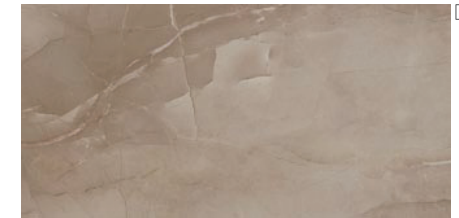

PASSION LUX 120 TAUPE - 60x120 cm - B83