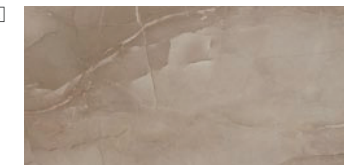

PASSION LUX 90 TAUPE - 45x90 cm - B77