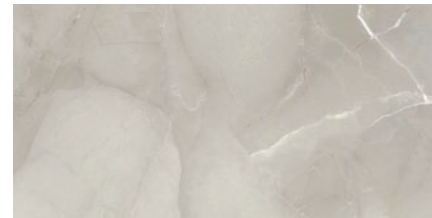

PASSION LUX 120 GREY - 60x120 cm - B83