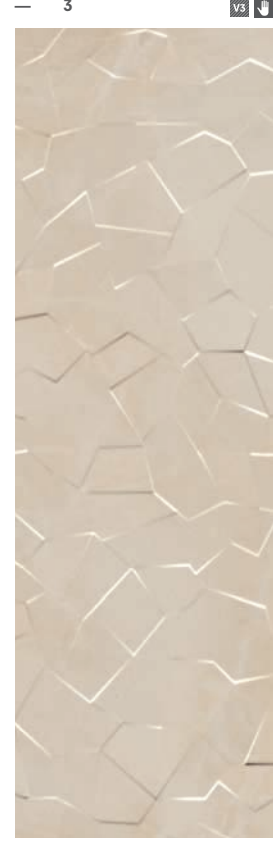

ÇANAKKALE
S E R A M İ K
— W A B İ —
M A B U R U

Kodları "R" ile biten ürünlerin kenarları karelenmiştir.
"R" codes indicate rectified sides.

— 1
FON-6939R
Bej
Beige
34x111 cm R / 13"x44" R

— 2
RP-6943R
Ice Bej
Ice Beige
34x111 cm R / 13"x44" R

— 3
RP-6947R
Crystal Bej
Crystal Beige
34x111 cm R / 13"x44" R

— 4
GS-D7804R
Bej
Beige
60x60 cm R / 24"x24" R

— 5
KRP-6988
Bej Süpürgelik
Beige Skirting
29,5x33 cm R / 11,6"x13" R