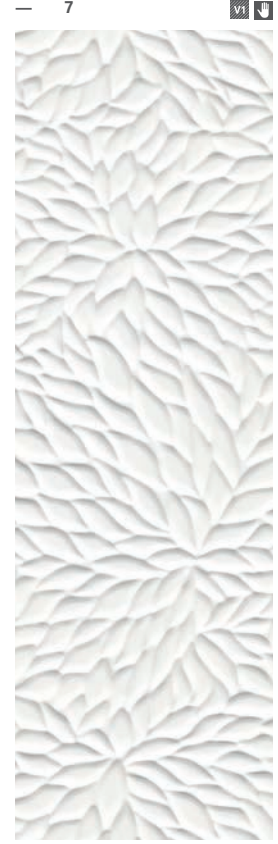

— 5
6009R
Beyaz Parlak
White Polished
34x111 cm R / 13"x44" R

— 6
RP-6958R
Crystal Beyaz Parlak
Crystal White Polished
34x111 cm R / 13"x44" R

— 7
RP-6954R
Flower Beyaz Parlak
Flower White Polished
34x111 cm R / 13"x44" R

— 8
KRP-6986
Beyaz Parlak Süpürgelik
White Polished Skirting
29,5x33 cm R / 11,6"x13" R

Kodları "R" ile biten ürünlerin kenarları karelenmiştir.
"R" codes indicate rectified sides.