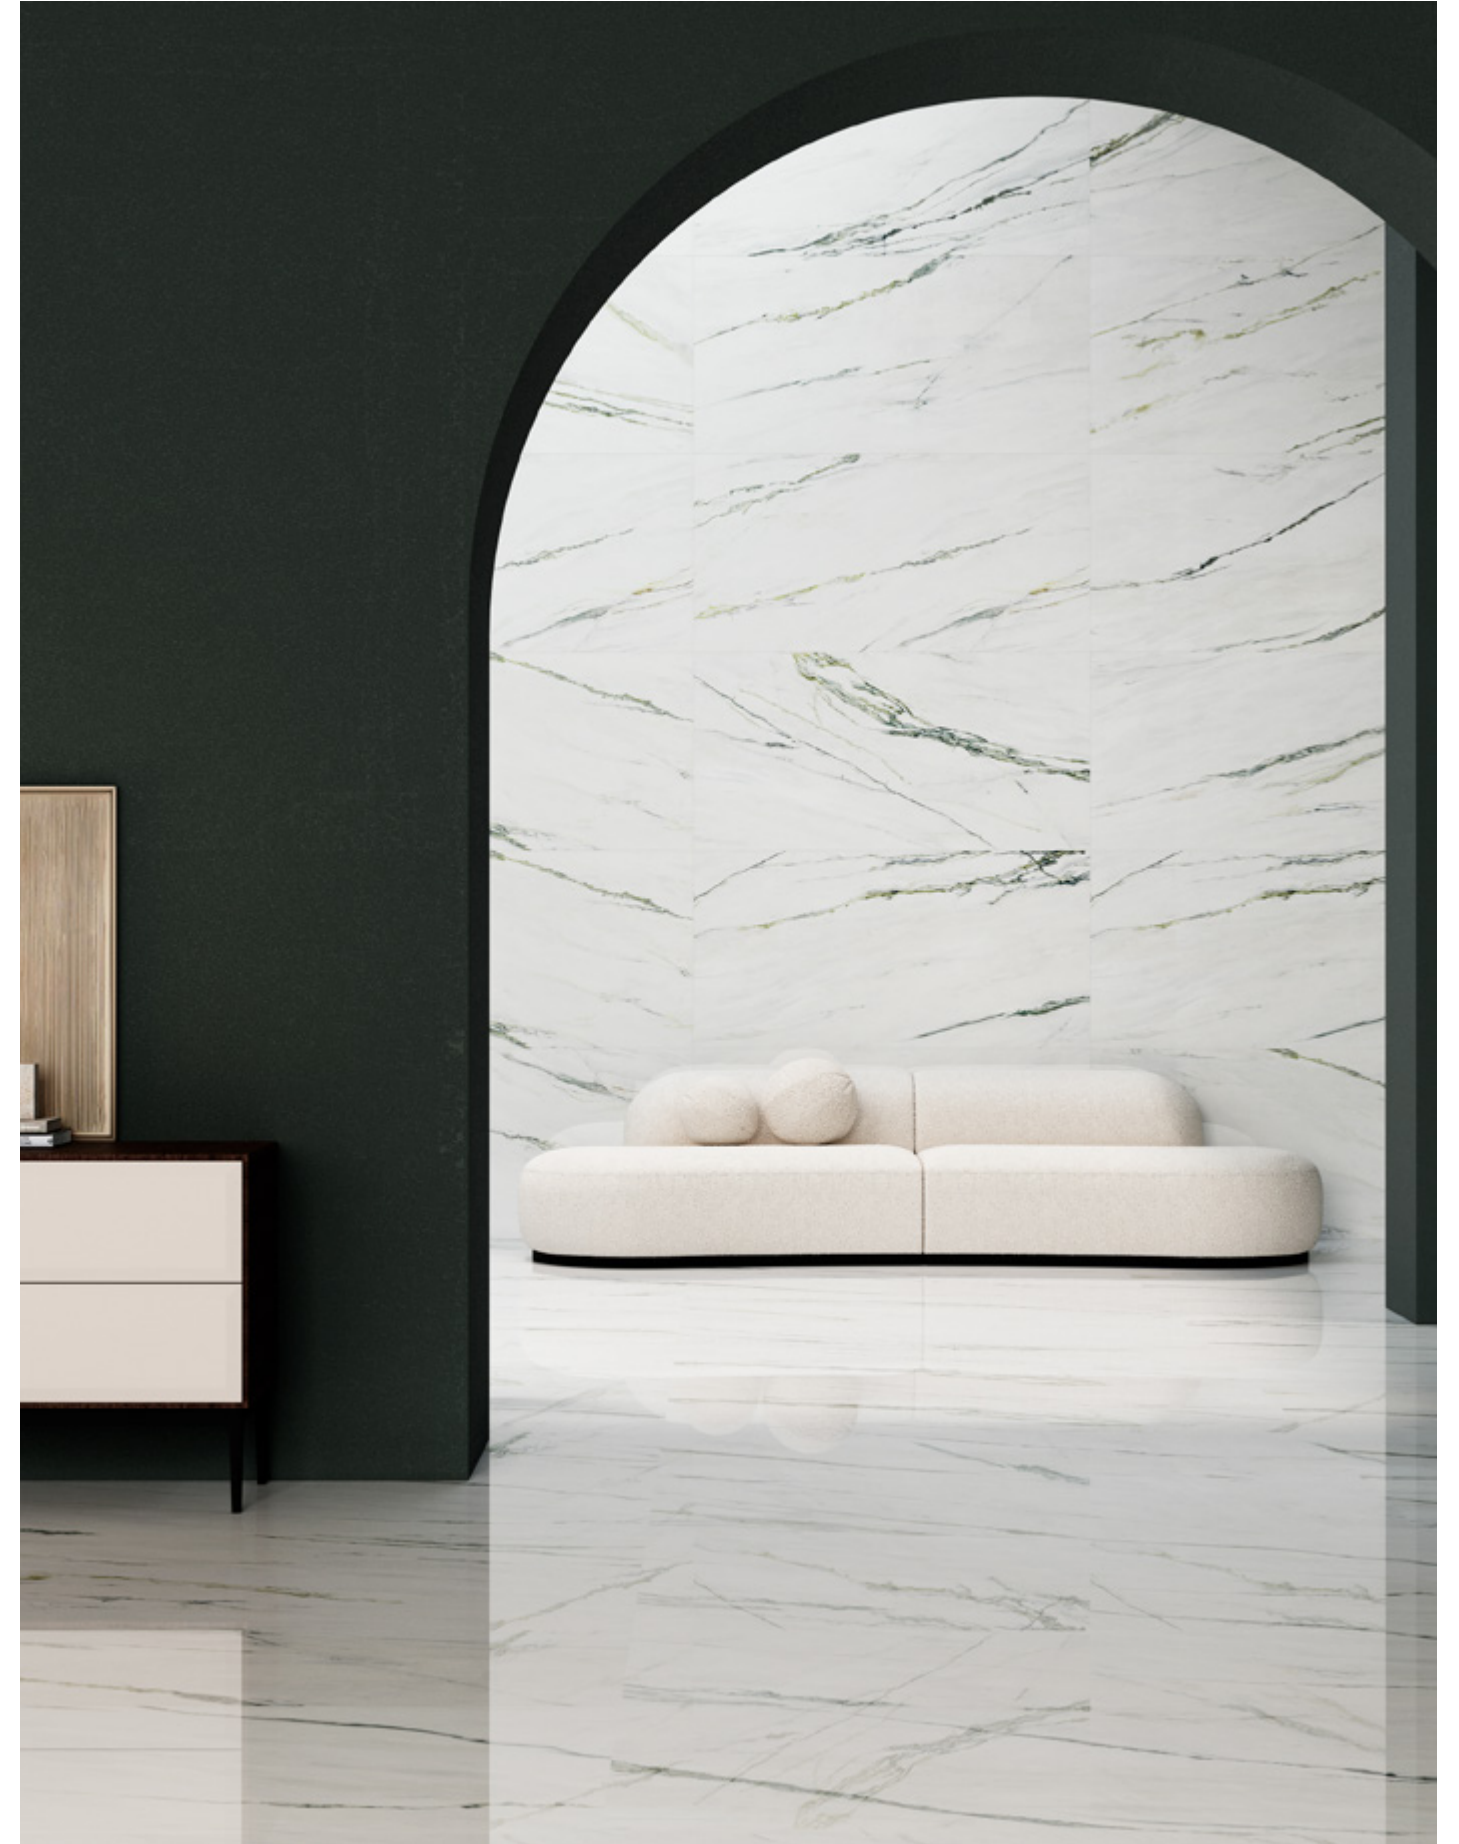

GLAZED PORCELAIN STONEWARE + STD BODY + RECTIFIED + POLISHED PREMIUM  
GRES PORCELÁNICO ESMALTADO + PASTA STD + RECTIFICADO + PULIDO PREMIUM

120x120 cm /48"x48" + 60x120 cm /24"x48"

CALACATTA GREEN POLISHED

CALACATTA GREEN  
POLISHED  
60x120 cm / 24"x48" RC PL  
↘

MARBLE  
MÁRMOLES

**Mosaic**  
30x30 cm/11.8"x11.8"  
5x5 cm/2"x2"

**Hexagon**  
32,5x22,5 cm/13"x9"

SKIRTING:  
RODAPIE:

9x120 cm/3.5"x48"  
**P270**

STAIR TREAD:  
PELDAÑO ROMO:

30x120 cm/11.8"x48"  
**P331**

GRADONE STRAIR:  
PELDAÑO GRADONE:

30x120 cm/11.8"x48"  
**P1513**

AVAILABLE FORMATS: / FORMATOS DISPONIBLES:

PIECES NAME NOMBRE DE LA PIEZA	SIZES FORMATOS (cm)	WORK SIZE DIMENSIÓN DE FABRICACIÓN (mm)	BOX   CAJA			PALLET   PALET			SIZE PALLET FORMATO DEL PALET (mm)
			PIECES PIEZAS	sqm m <sup>2</sup>	MAX AVERAGE WEIGHT PESO MEDIO MÁXIMO (Kg)	BOXES CAJAS	sqm m <sup>2</sup>	MAX AVERAGE WEIGHT PESO MEDIO MÁXIMO (Kg)	
<b>CALACATTA GREEN</b>	120x120 RC	1200 x 1200 x 10,2	1	1,440	39,000	36	51,840	1250	1230x1380x760
<b>CALACATTA GREEN</b>	60x120 RC	600 x 1200 x 10,5	2	1,440	34,000	32	46,080	1140	840x1200x740