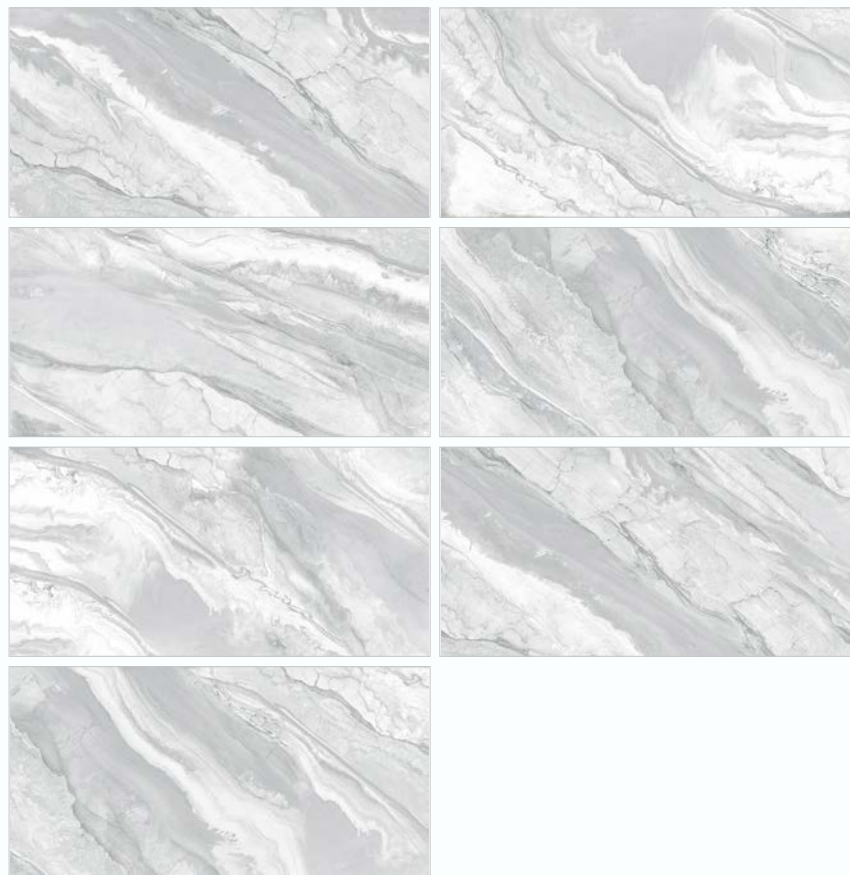

Firenze Grey 60120GP42FEN15
Керамогранит 600×1200×8 мм

мм размер	мм толщина	шт. в упаковке	м² в упаковке	м² 1 плитки	кг 1 кор.	кор. на поддоне	м² на поддоне	кг на поддоне
600x1200	8	2	1,44	0,72	28,485	33	47,52	940