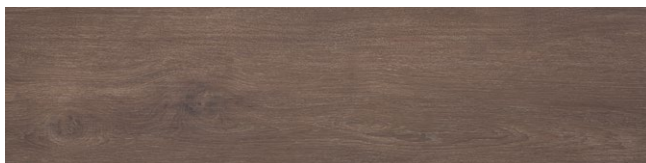

20

WILLOW
glazed porcelain

29,5 × 119,5

20
MASSIVE GRES

WILLOW BEIGE structure 29,5×119,5×2 cm

WILLOW OCHRA structure 29,5×119,5×2 cm

WILLOW BROWN structure 29,5×119,5×2 cm